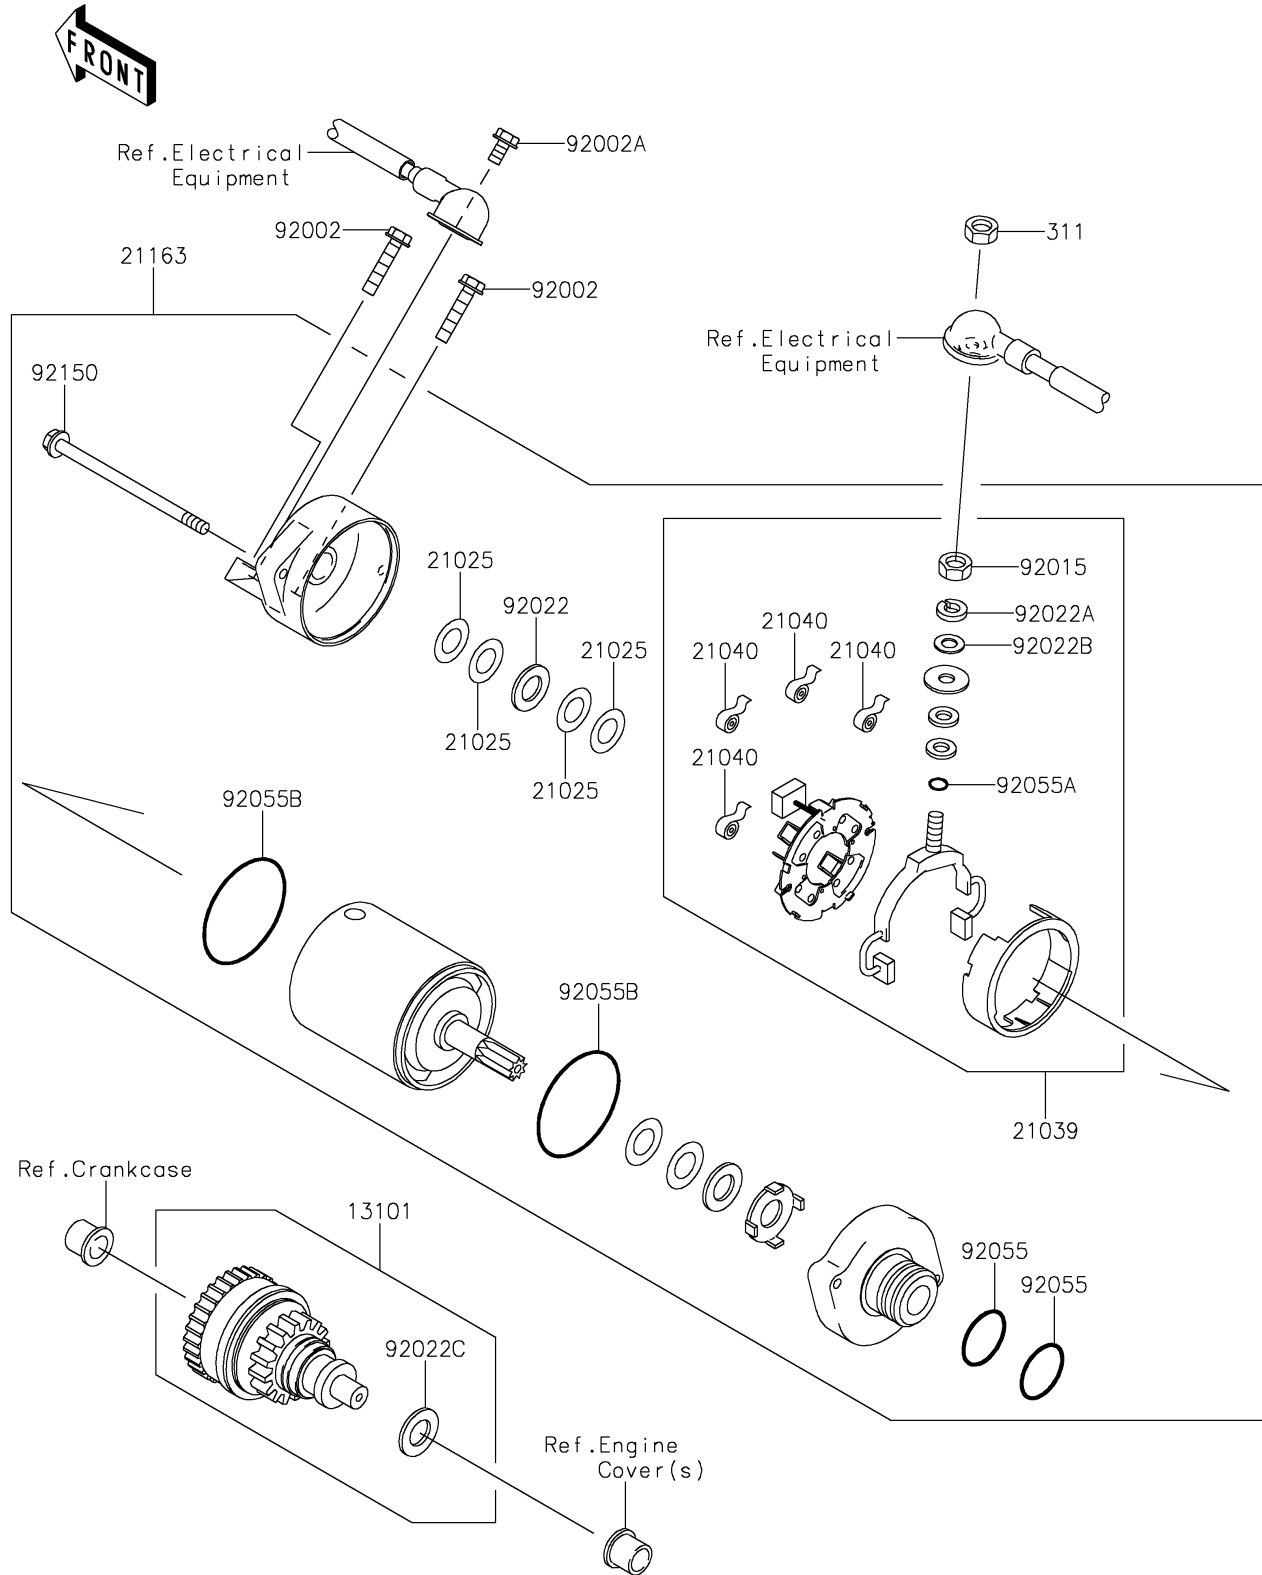

## 2019 Jet Ski® Ultra® 310X SE PARTS DIAGRAM

Starter Motor

E1840

## 2019 Jet Ski® Ultra® 310X SE PARTS LIST

Starter Motor

ITEM NAME	PART NUMBER	QUANTITY
GEAR-ASSY (Ref # 13101)	13101-3710	1
WASHER,9.1X18X0.2 (Ref # 21025)	21025-011	1
BRUSH,CARBON (Ref # 21039)	21039-3703	1
SPRING-BRUSH (Ref # 21040)	21040-1055	1
STARTER-ELECTRIC (Ref # 21163)	21163-3721	1
NUT-HEX,6MM (Ref # 311)	311R0600	1
BOLT,6X25 (Ref # 92002)	92002-3714	1
BOLT,6X12 (Ref # 92002A)	92002-3763	1
NUT,6MM (Ref # 92015)	92015-3710	1
WASHER,9.1X18X0.8 (Ref # 92022)	92022-1132	1
WASHER,6MM (Ref # 92022A)	92022-3711	1
WASHER,6MM (Ref # 92022B)	92022-3713	1
WASHER,12X24X1.0 (Ref # 92022C)	92022-3731	1
RING-O (Ref # 92055)	92055-1276	1
RING-O,4.5X2.0 (Ref # 92055A)	92055-1370	1
RING-O,STARTER MOTOR (Ref # 92055B)	92055-1381	1
BOLT (Ref # 92150)	92150-3772	1