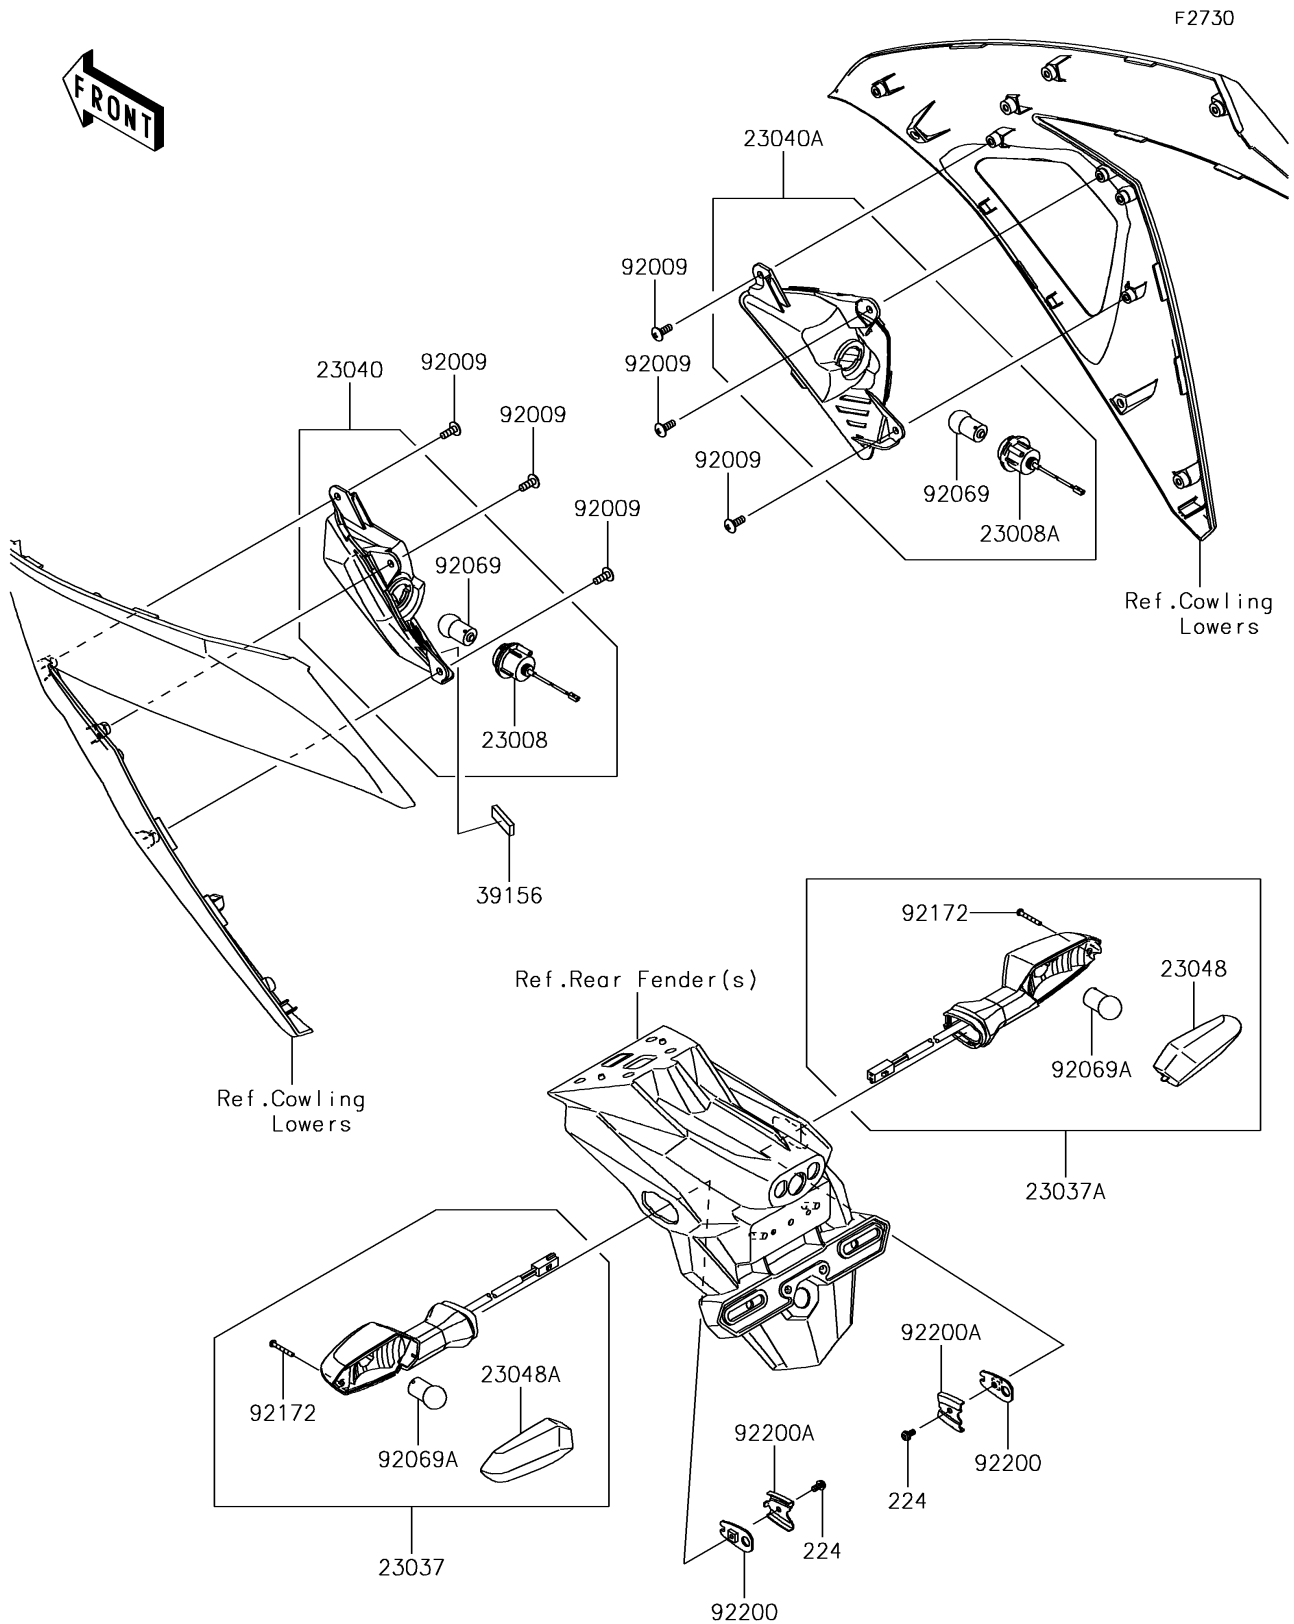

2016 NINJA® 300 PARTS DIAGRAM

Turn Signals

2016 NINJA® 300 PARTS LIST

Turn Signals

ITEM NAME	PART NUMBER	QUANTITY
SCREW-PAN-WP-CROS,4X8 (Ref # 224)	224AB0408	1
SOCKET-ASSY,LH (Ref # 23008)	23008-0163	1
SOCKET-ASSY,RH (Ref # 23008A)	23008-0164	1
LAMP-ASSY-SIGNAL,RR,LH (Ref # 23037)	23037-0304	1
LAMP-ASSY-SIGNAL,RR,RH (Ref # 23037A)	23037-0305	1
LAMP-SIGNAL,FR,LH (Ref # 23040)	23040-0127	1
LAMP-SIGNAL,FR,RH (Ref # 23040A)	23040-0128	1
LENS-SIGNAL LAMP,RR,RH (Ref # 23048)	23048-0025	1
LENS-SIGNAL LAMP,RR,LH (Ref # 23048A)	23048-0026	1
PAD,10X30X4 (Ref # 39156)	39156-0927	1
SCREW,TAPPING,5X14 (Ref # 92009)	92009-1197	1
BULB,12V 10W (Ref # 92069)	92069-0058	1
BULB,12V 10W (Ref # 92069A)	92069-0076	1
SCREW,2.9X22 (Ref # 92172)	92172-0395	1
WASHER,SIGNAL LAMP (Ref # 92200)	92200-0164	1
WASHER,SIGNAL LAMP (Ref # 92200A)	92200-0165	1