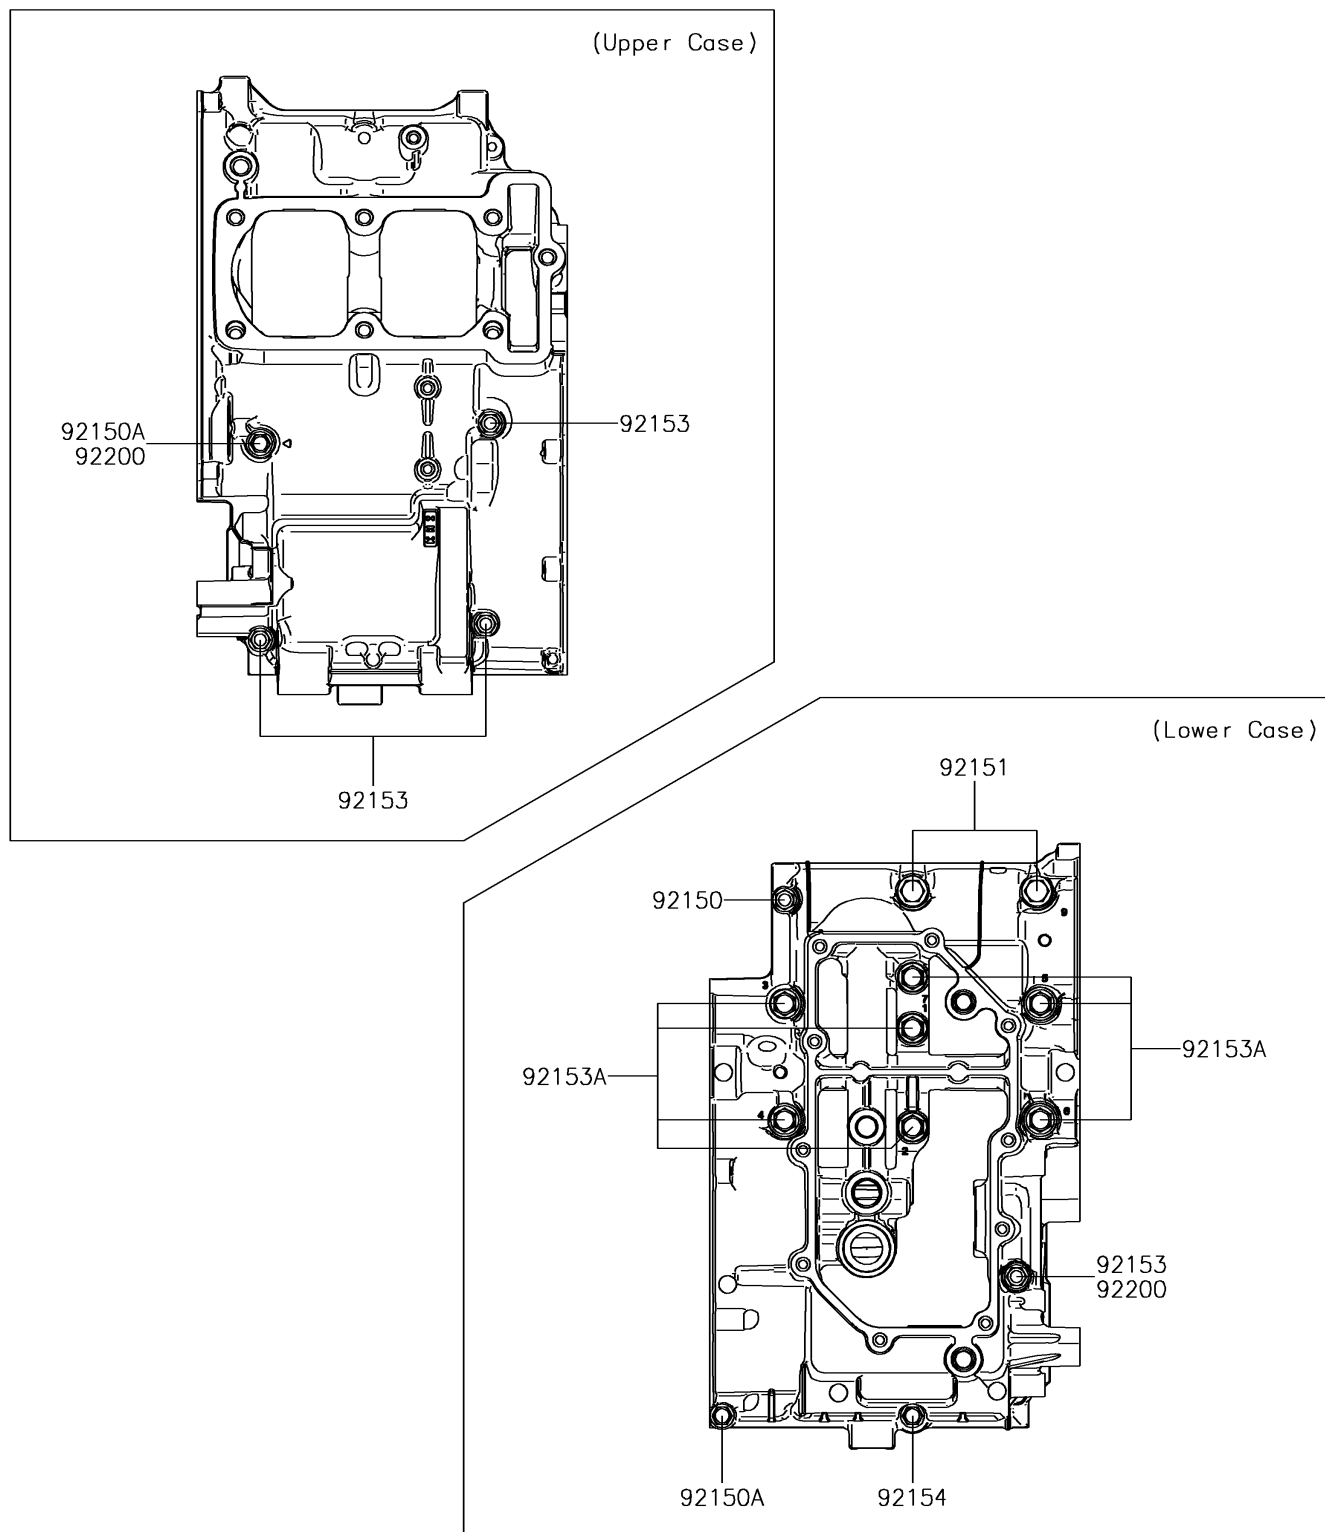

## 2016 NINJA® 300 PARTS DIAGRAM

Crankcase Bolt Pattern(-EX300AEA99329)

E1412

## 2016 NINJA® 300 PARTS LIST

Crankcase Bolt Pattern(-EX300AEA99329)

ITEM NAME	PART NUMBER	QUANTITY
BOLT,6X38 (Ref # 92150)	92150-1301	1
BOLT,6X60 (Ref # 92150A)	92150-1548	1
BOLT,8X73 (Ref # 92151)	92151-1462	1
BOLT,6X85,WHITE (Ref # 92153)	92153-0927	1
BOLT,FLANGED,8X90 (Ref # 92153A)	92153-1632	1
BOLT,FLANGED,6X135 (Ref # 92154)	92154-1189	1
WASHER,6.3X13.5X1 (Ref # 92200)	92200-0788	1