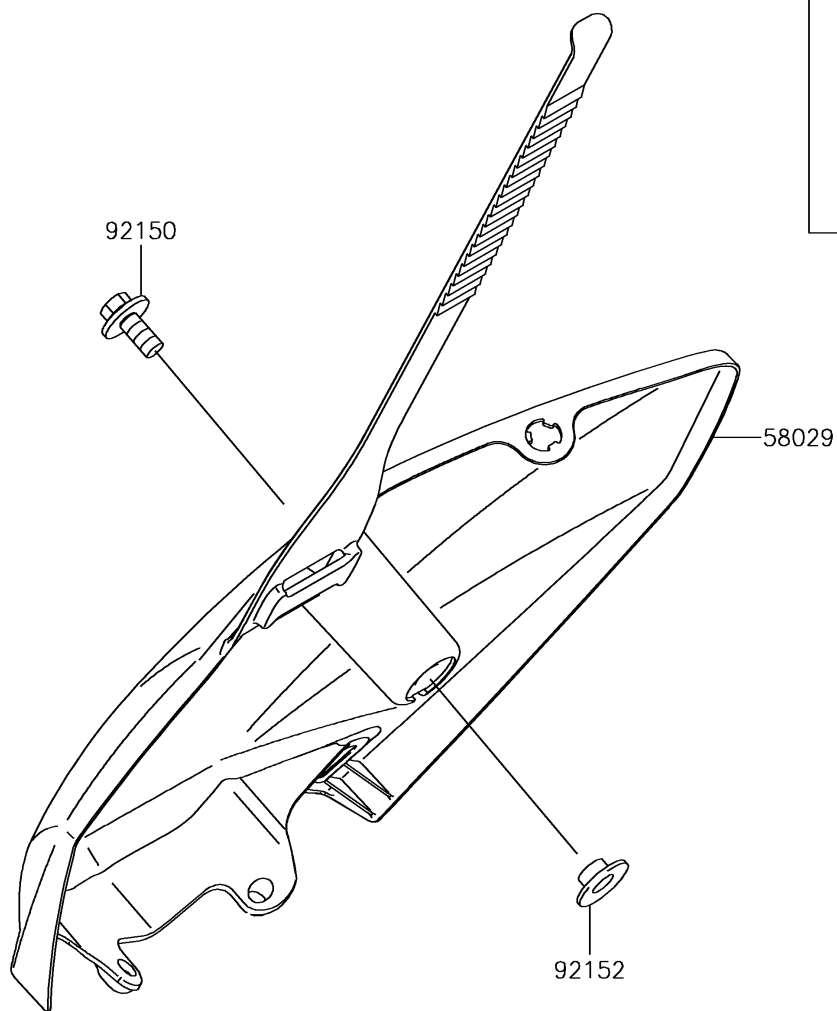

2015 KLX® 110L PARTS DIAGRAM

Accessory

F2910

2015 KLX®110L PARTS LIST

Accessory

ITEM NAME	PART NUMBER	QUANTITY
PLATE-NUMBER,B.WHITE (Ref # 58029)	58029-0010-266	1
BOLT,6X14 (Ref # 92150)	92150-1340	1
COLLAR (Ref # 92152)	92152-0427	1