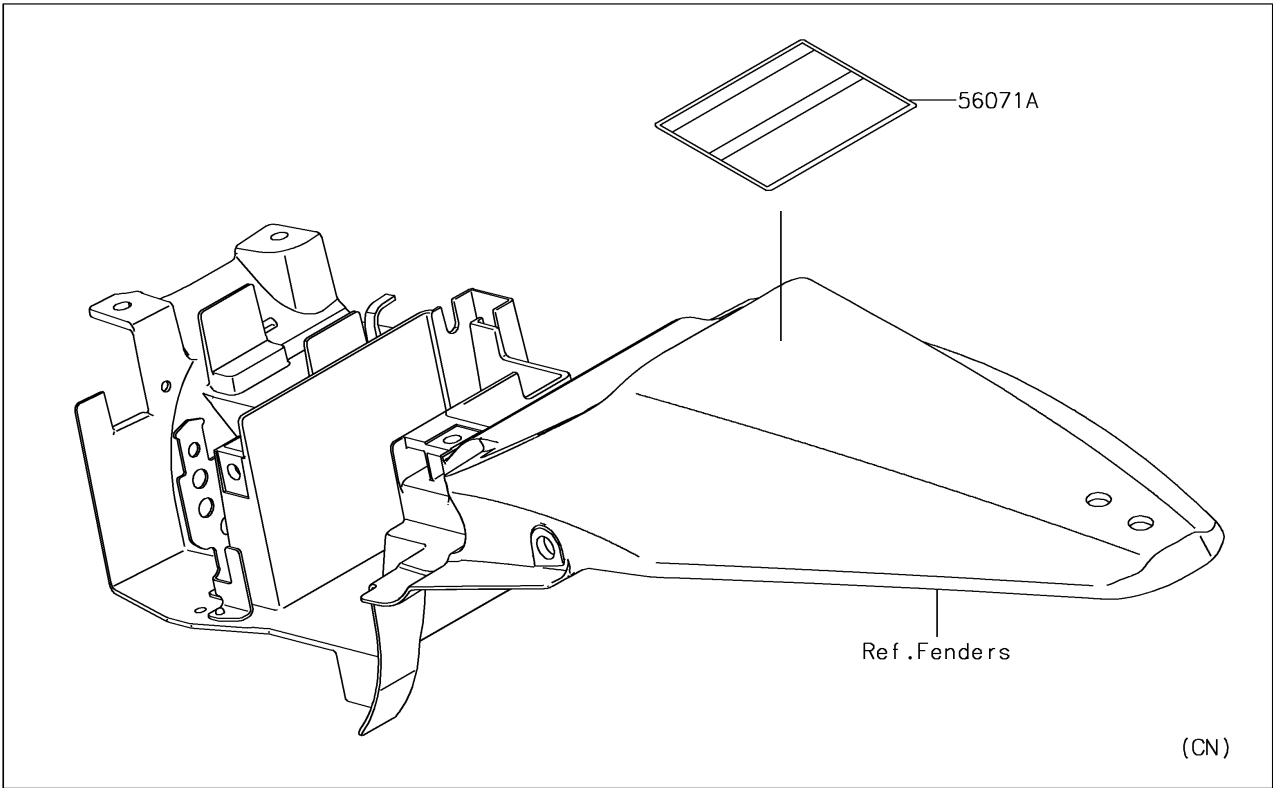

2015 KLX® 110L PARTS DIAGRAM

Labels

F2860

2015 KLX®110L PARTS LIST

Labels

ITEM NAME	PART NUMBER	QUANTITY
LABEL-WARNING,OFF ROAD ONLY (Ref # 56071)	56071-0019	1
LABEL-WARNING,OFF ROAD ONLY (Ref # 56071A)	56071-0020	1