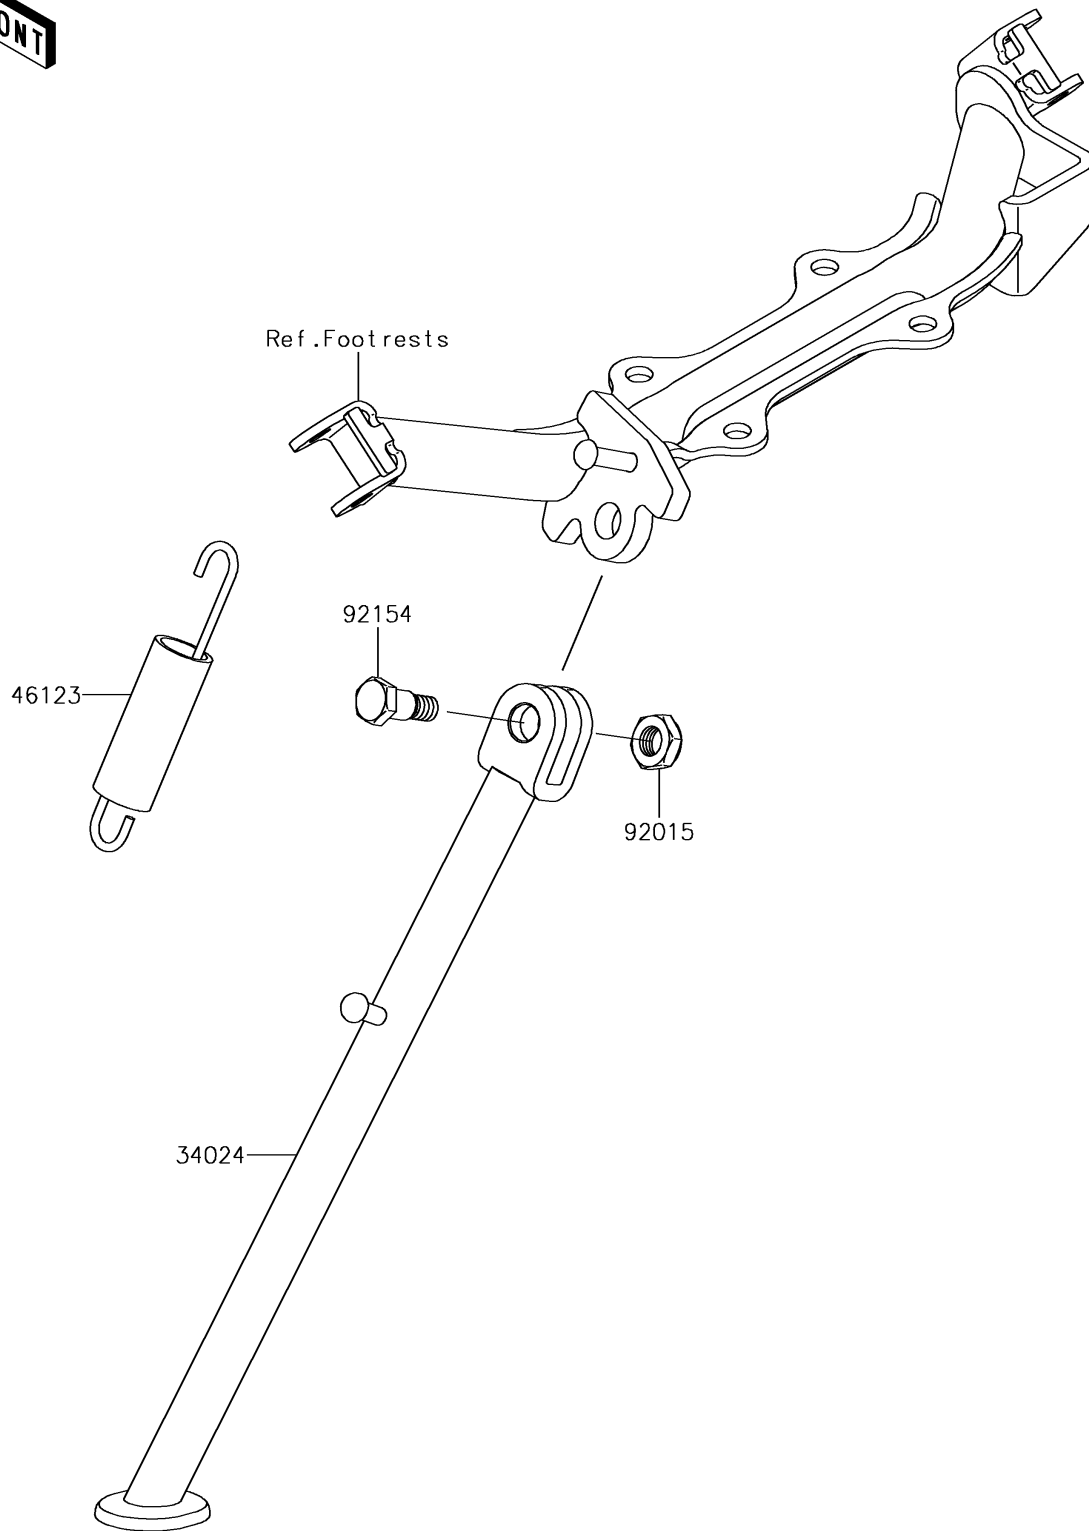

2015 KLX® 110L PARTS DIAGRAM

Stand(s)

F2190

2015 KLX®110L PARTS LIST

Stand(s)

ITEM NAME	PART NUMBER	QUANTITY
STAND-SIDE,P.SILVER (Ref # 34024)	34024-0087-458	1
SPRING-COMP,STAND (Ref # 46123)	46123-1059	1
NUT,LOCK,10MM,BLACK (Ref # 92015)	92015-1188	1
BOLT,SIDE STAND (Ref # 92154)	92154-0976	1