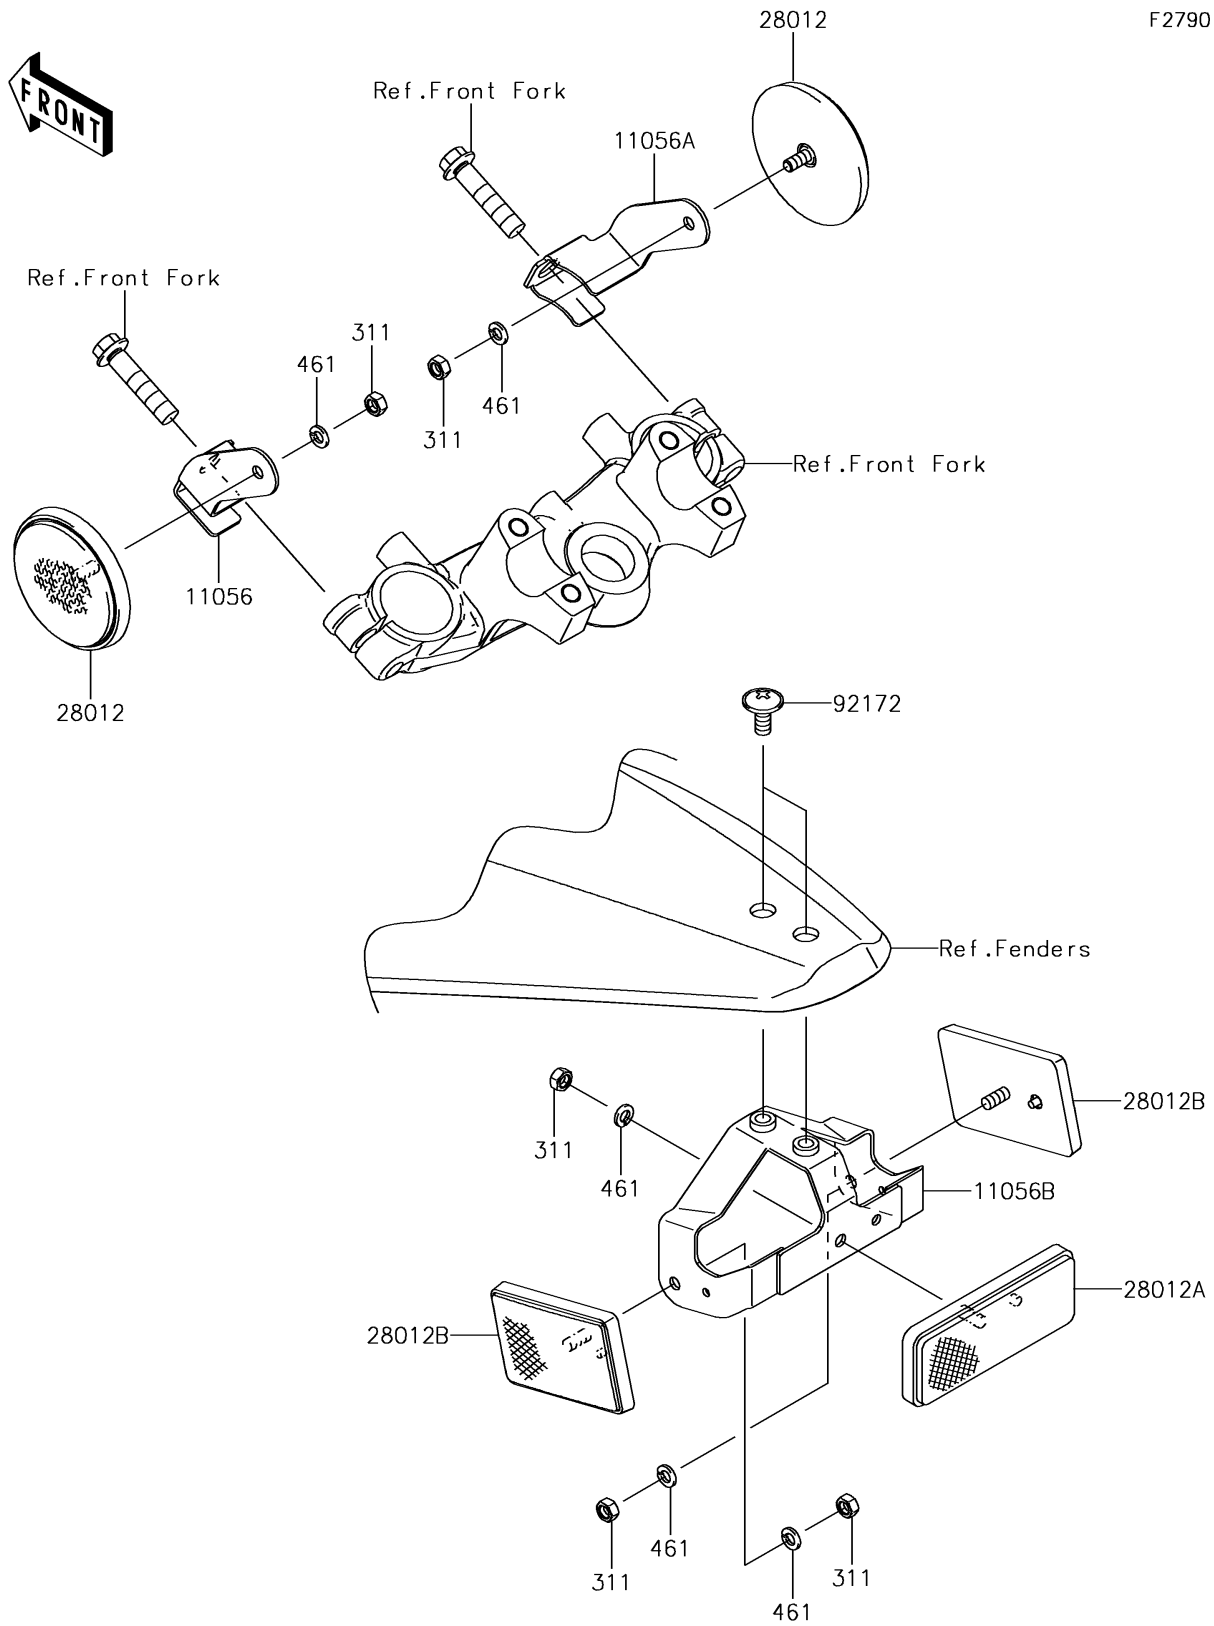

2015 KLX® 110 PARTS DIAGRAM

Reflectors(CN)

F2790

2015 KLX®110 PARTS LIST

Reflectors(CN)

ITEM NAME	PART NUMBER	QUANTITY
BRACKET,REFLECTOR,FR,LH (Ref # 11056)	11056-0028	1
BRACKET,REFLECTOR,FR,RH (Ref # 11056A)	11056-0029	1
BRACKET,REFLECTOR,RR (Ref # 11056B)	11056-0111	1
REFLECTOR-REFLEX (Ref # 28012)	28012-0008	1
REFLECTOR-REFLEX (Ref # 28012A)	28012-1077	1
REFLECTOR-REFLEX (Ref # 28012B)	28012-1088	1
NUT-HEX (Ref # 311)	311BA0500	1
WASHER-SPRING,5MM (Ref # 461)	461DA0500	1
SCREW,6X14 (Ref # 92172)	92172-0401	1