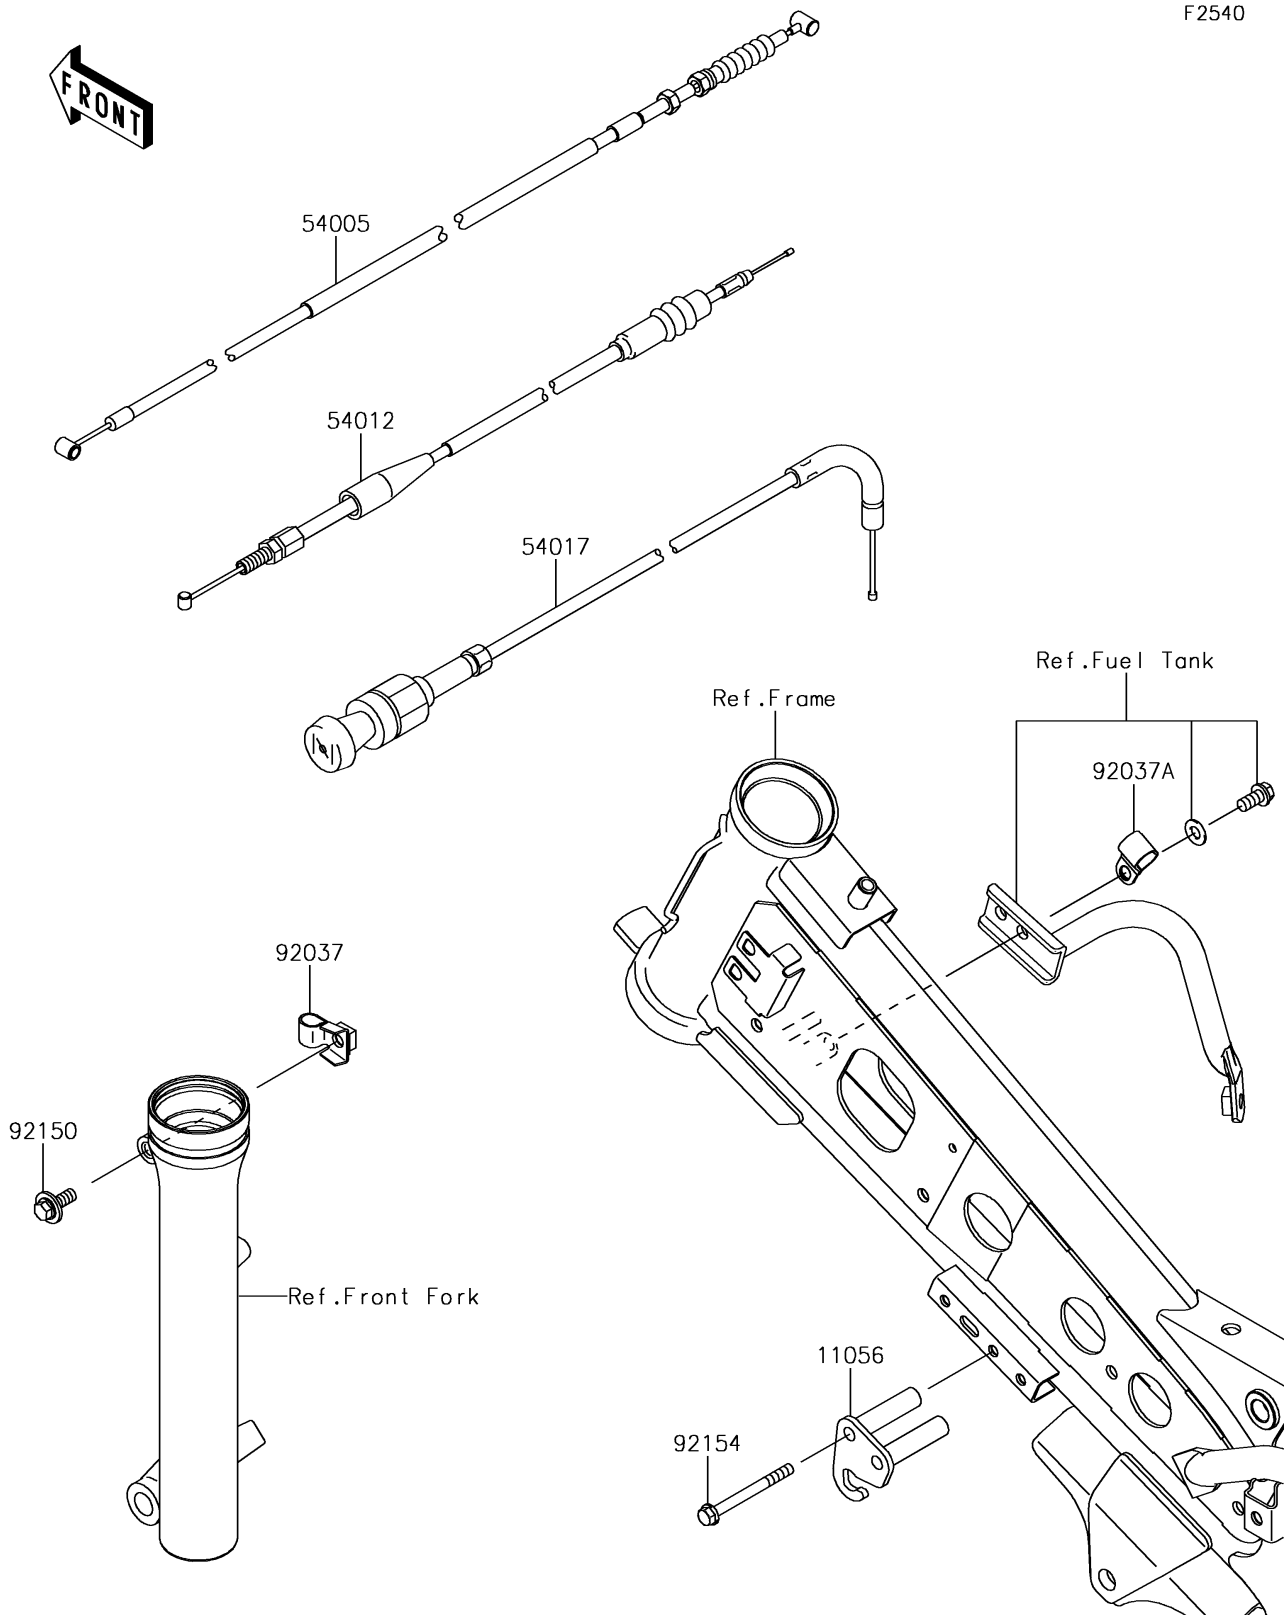

## 2015 KLX® 110 PARTS DIAGRAM

Cables

F2540

## 2015 KLX® 110 PARTS LIST

Cables

ITEM NAME	PART NUMBER	QUANTITY
BRACKET,CHOKE (Ref # 11056)	11056-0151	1
CABLE-BRAKE (Ref # 54005)	54005-0026	1
CABLE-THROTTLE (Ref # 54012)	54012-0643	1
CABLE-STARTER (Ref # 54017)	54017-1218	1
CLAMP,BRAKE CABLE (Ref # 92037)	92037-1353	1
CLAMP (Ref # 92037A)	92037-1608	1
BOLT,FLANGED,6X16 (Ref # 92150)	92150-1506	1
BOLT,FLANGED,5X53 (Ref # 92154)	92154-0374	1