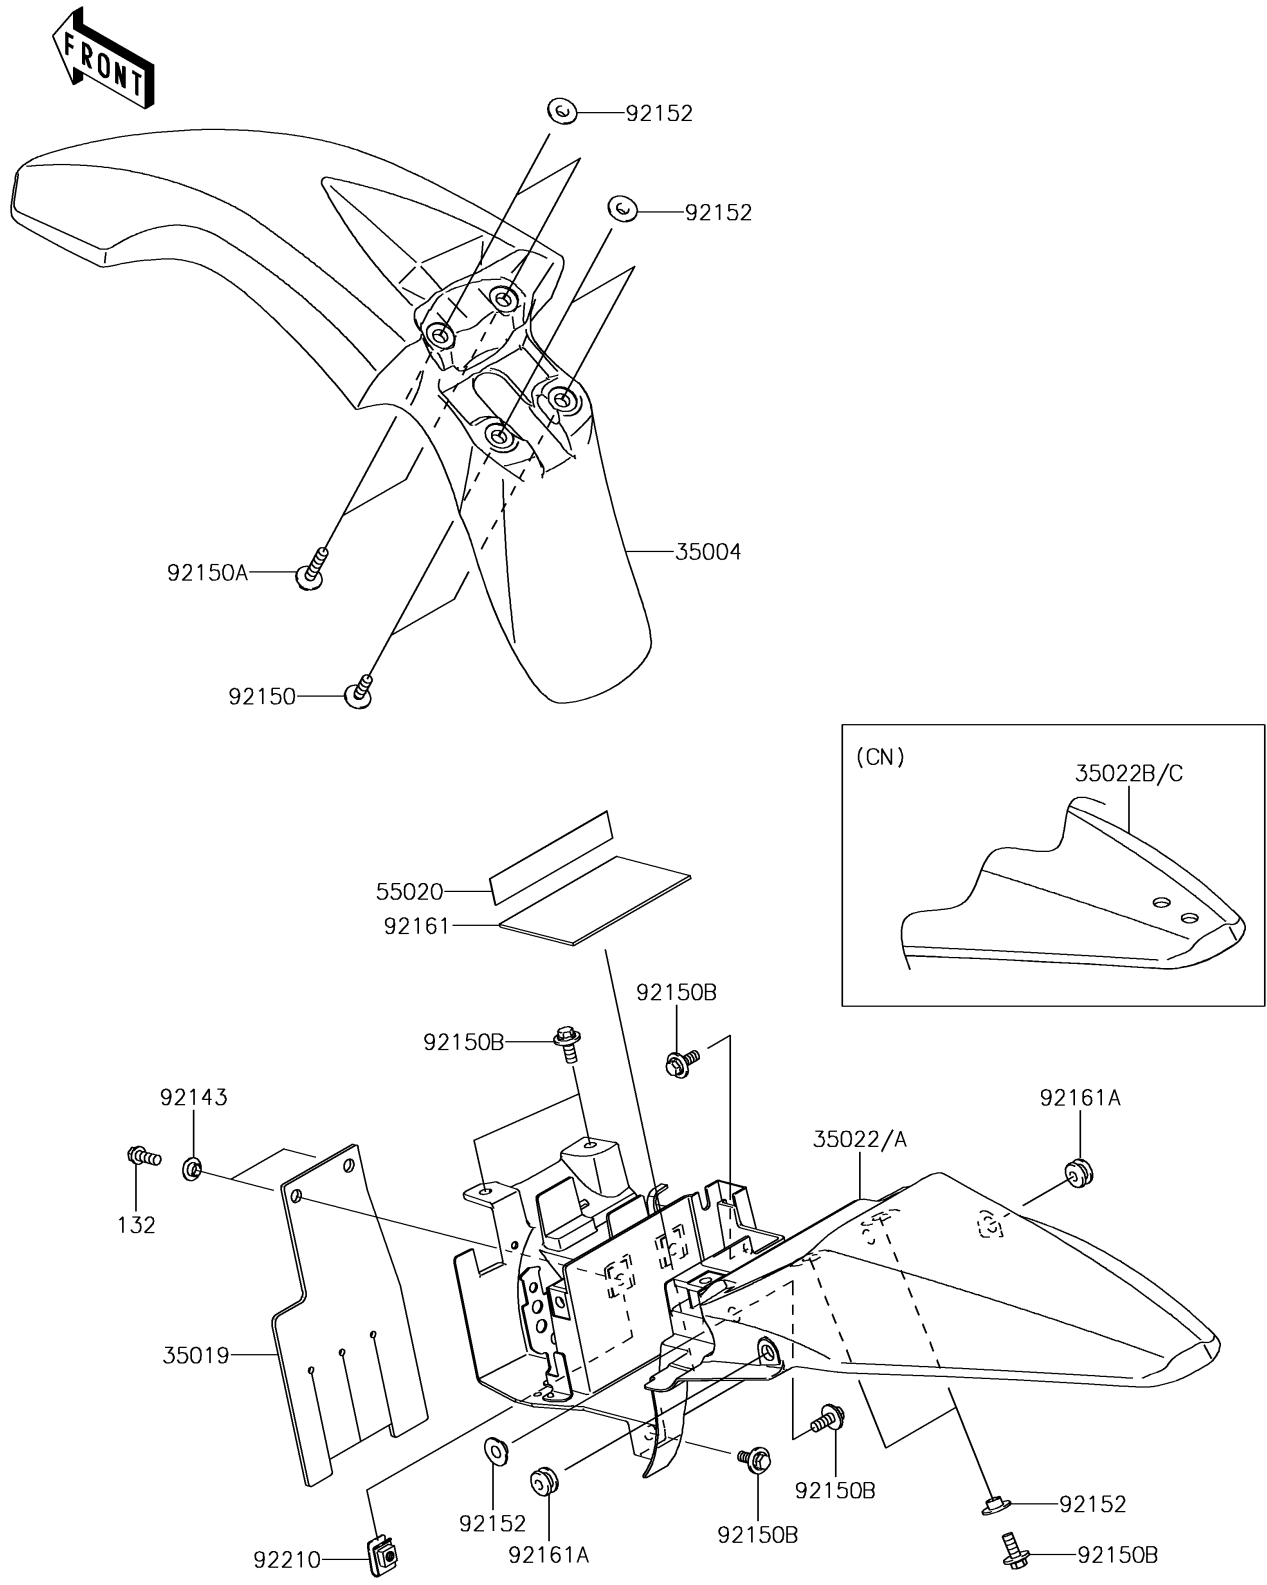

2015 KLX®110 PARTS DIAGRAM

Fenders

F2170

2015 KLX®110 PARTS LIST

Fenders

ITEM NAME	PART NUMBER	QUANTITY
BOLT-FLANGED-SMALL,6X16 (Ref # 132)	132BA0616	1
FENDER-FRONT,L.GREEN (Ref # 35004)	35004-0148-290	1
FLAP (Ref # 35019)	35019-0091	1
FENDER-COMP-REAR,B.WHITE (Ref # 35022)	35022-0079-266	1
FENDER-COMP-REAR,B.WHITE (Ref # 35022B)	35022-0080-266	1
GUARD (Ref # 55020)	55020-0552	1
COLLAR (Ref # 92143)	92143-1331	1
BOLT,FLANGED,6X20 (Ref # 92150)	92150-1339	1
BOLT,FLANGED,6X30 (Ref # 92150A)	92150-1486	1
BOLT,FLANGED,6X16 (Ref # 92150B)	92150-1506	1
COLLAR (Ref # 92152)	92152-0427	1
DAMPER (Ref # 92161)	92161-0845	1
DAMPER (Ref # 92161A)	92161-0864	1
NUT,6MM (Ref # 92210)	92210-0218	1