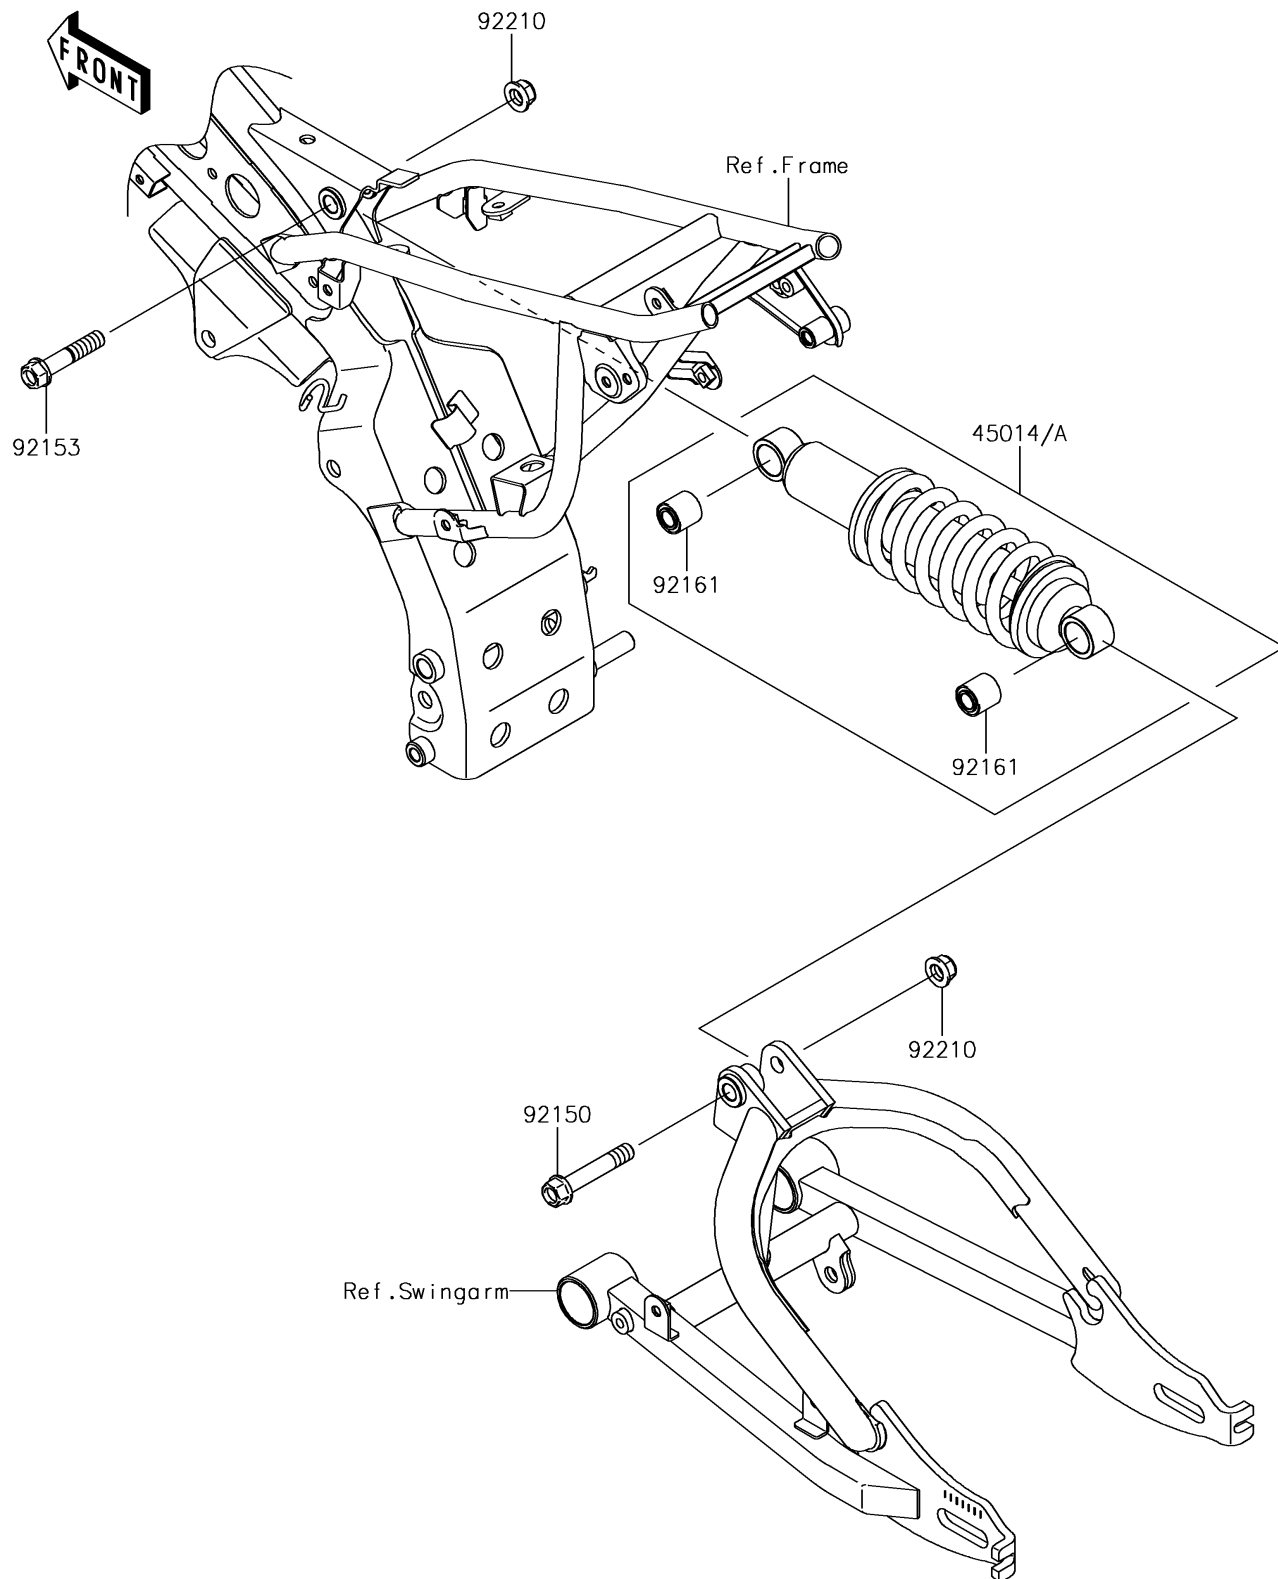

2015 KLX® 110 PARTS DIAGRAM

Suspension/Shock Absorber

F2151

2015 KLX®110 PARTS LIST

Suspension/Shock Absorber

ITEM NAME	PART NUMBER	QUANTITY
SHOCKABSORBER,L.GREEN (Ref # 45014A)	45014-0272-710	1
BOLT,FLANGED,10X57 (Ref # 92150)	92150-1227	1
BOLT,FLANGED,10X50 (Ref # 92153)	92153-1139	1
DAMPER,SHOCKABSORBER (Ref # 92161)	92161-0100	1
NUT,LOCK,FLANGED,10MM (Ref # 92210)	92210-1080	1