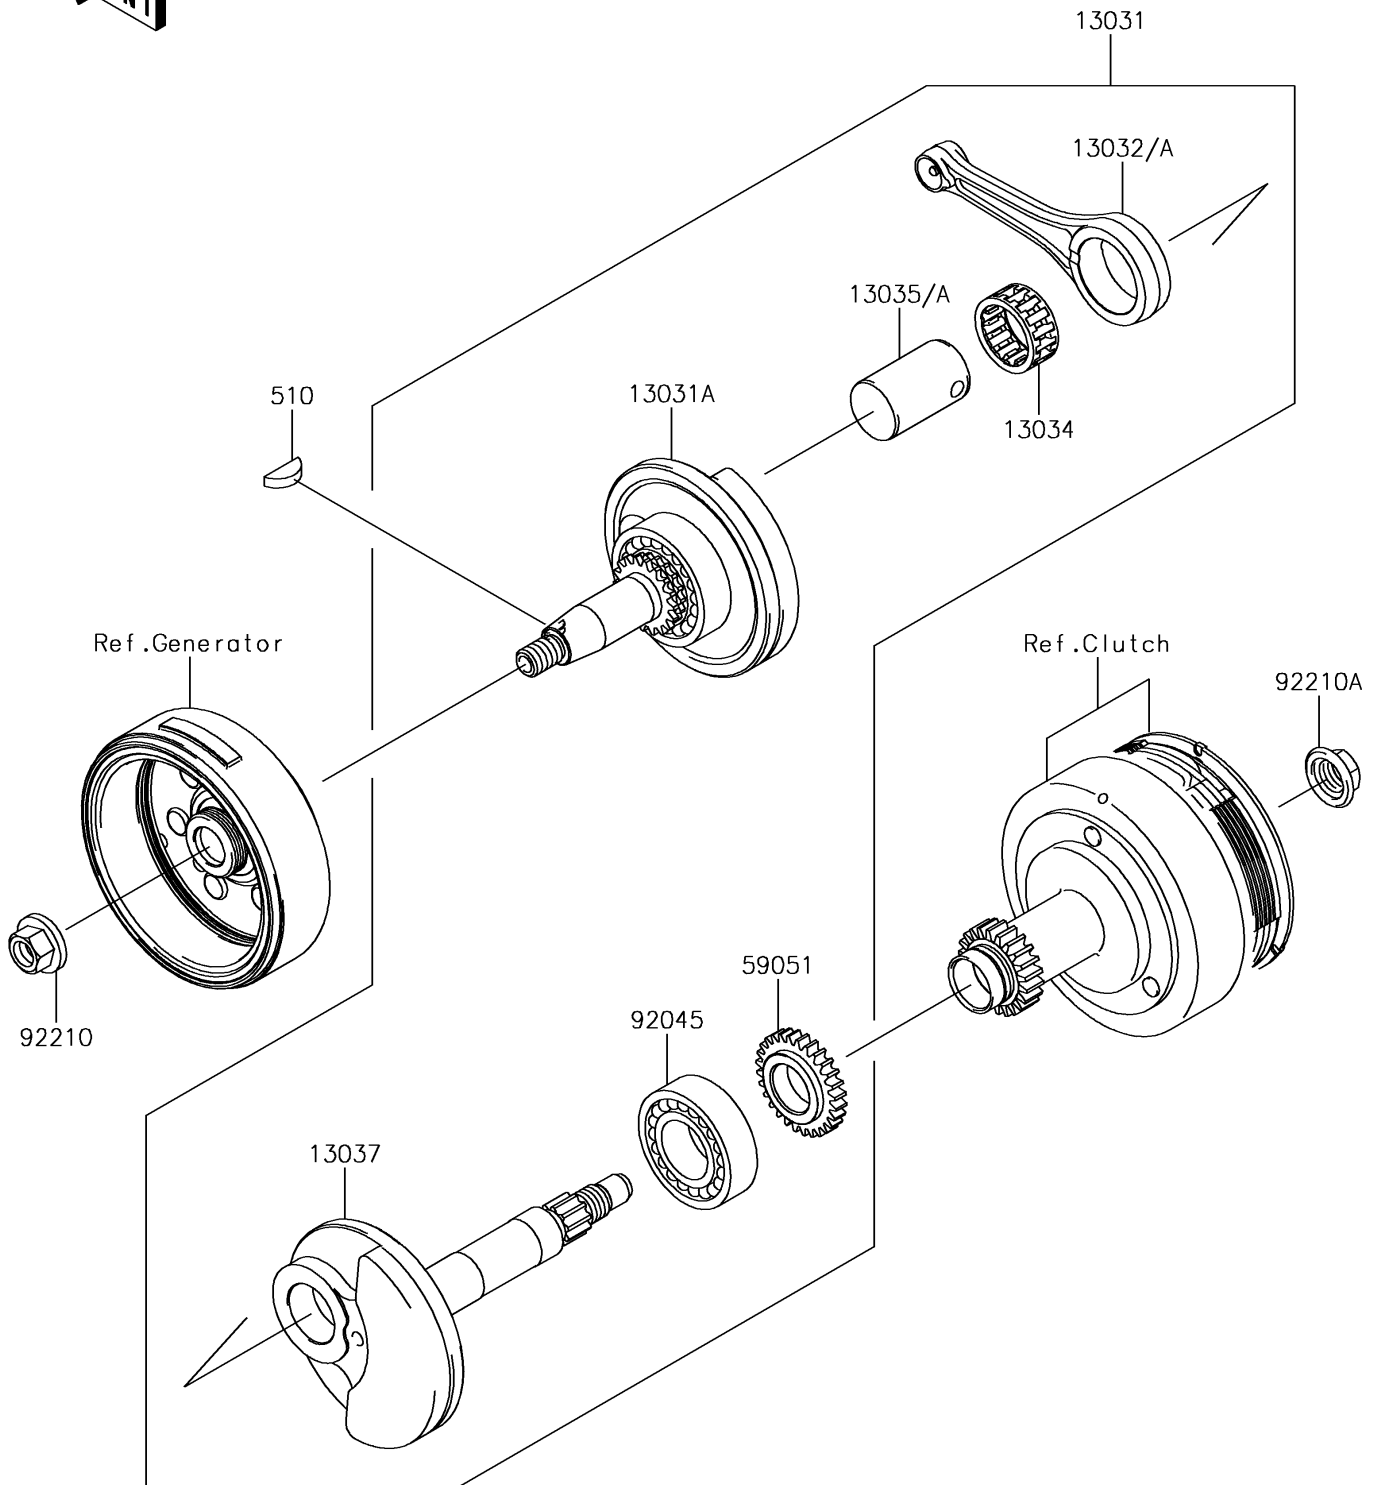

## 2015 KLX® 110 PARTS DIAGRAM

Crankshaft

E1321

## 2015 KLX®110 PARTS LIST

### Crankshaft

ITEM NAME	PART NUMBER	QUANTITY
CRANKSHAFT-COMP (Ref # 13031)	13031-0721	1
CRANKSHAFT-COMP,LH (Ref # 13031A)	13031-0722	1
ROD-CONNECTING (Ref # 13032)	13032-0074	1
BEARING-BIG END,KT 263314EGC06 (Ref # 13034)	13034-0010	1
PIN-CRANK (Ref # 13035A)	13035-0557	1
CRANKSHAFT,RH (Ref # 13037)	13037-0128	1
KEY-WOODRUFF (Ref # 510)	510A3200	1
GEAR-SPUR (Ref # 59051)	59051-1402	1
BEARING-BALL,TMB205CJR2C2 (Ref # 92045)	92045-0771	1
NUT,12MM (Ref # 92210)	92210-0176	1
NUT,14MM (Ref # 92210A)	92210-1374	1