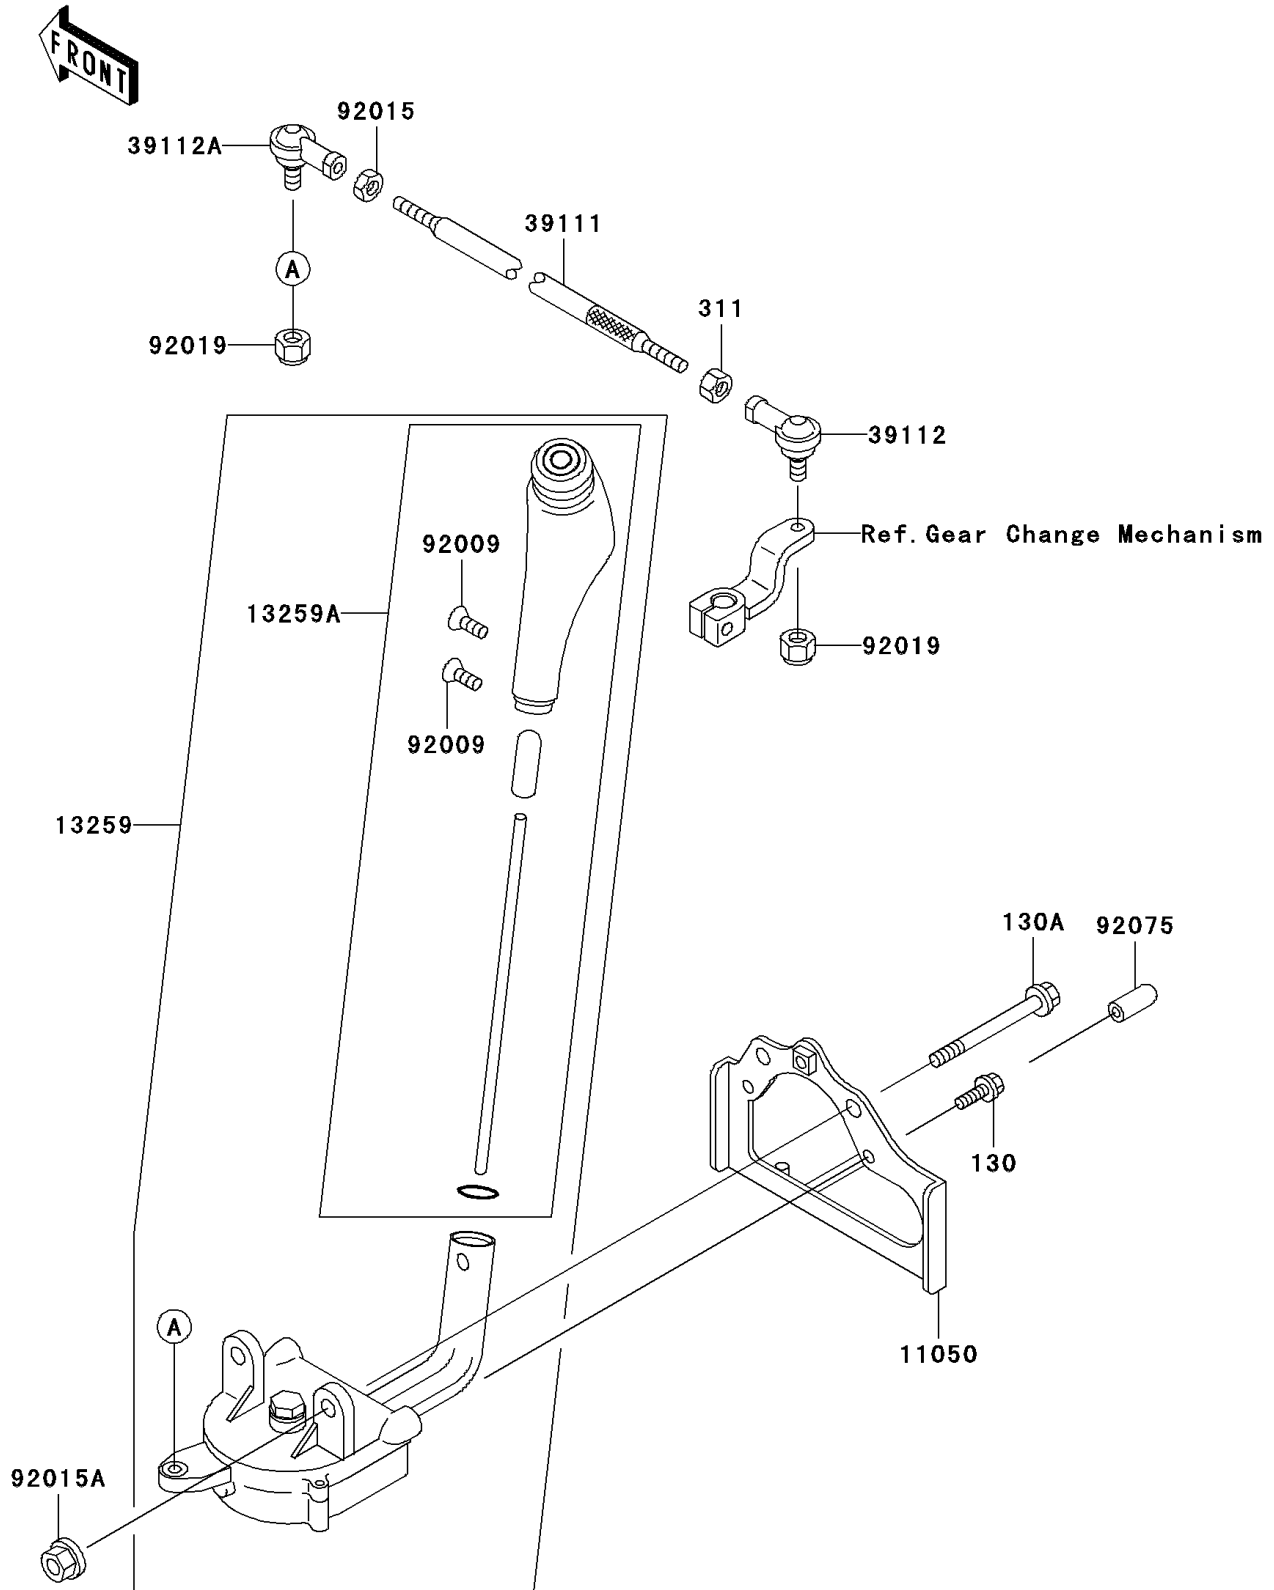

1999 Prairie® 300 PARTS DIAGRAM

Control

E7110

1999 Prairie® 300 PARTS LIST

Control

ITEM NAME	PART NUMBER	QUANTITY
BOLT-FLANGED,6X16 (Ref # 130)	130J0616	1
BOLT-FLANGED,8X60 (Ref # 130A)	130J0860	1
NUT-HEX (Ref # 311)	311J0600	1
BRACKET (Ref # 11050)	11050-1700	1
LEVER-ASSY-SHIFT CONTROL (Ref # 13259)	13259-1010	1
LEVER-ASSY-SHIFT CONTROL,KNOB (Ref # 13259A)	13259-1011	1
ROD-TIE (Ref # 39111)	39111-1161	1
RODEND-TIE (Ref # 39112)	39112-1006	1
RODEND-TIE (Ref # 39112A)	39112-1070	1
SCREW,SHIFT CONTROL (Ref # 92009)	92009-1885	1
NUT (Ref # 92015)	92015-1125	1
NUT,LOCK,FLANGED,8MM (Ref # 92015A)	92015-1397	1
NUT,LOCK,6MM (Ref # 92019)	92019-008	1
DAMPER (Ref # 92075)	92075-1980	1