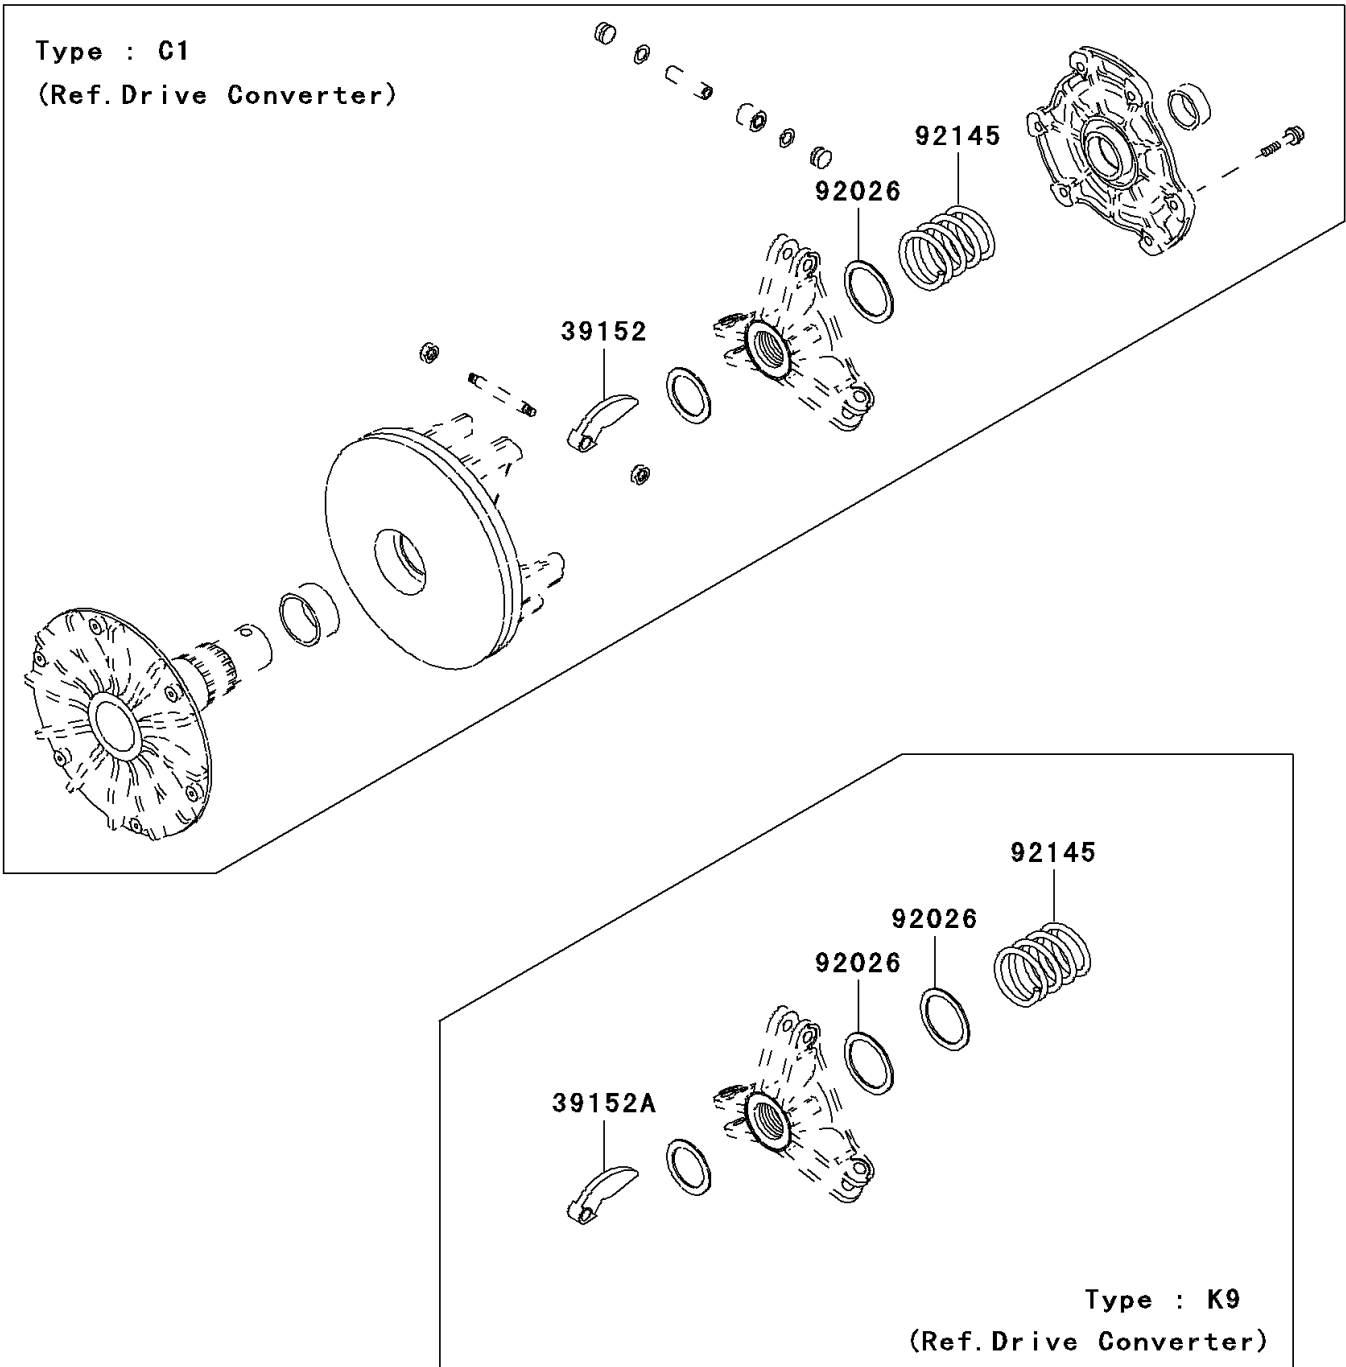

1999 Prairie® 300 4x4 PARTS DIAGRAM

Optional Parts(Drive Converter)

F2890

1999 Prairie® 300 4x4 PARTS LIST

Optional Parts(Drive Converter)

ITEM NAME	PART NUMBER	QUANTITY
WEIGHT-RAMP,C1 (Ref # 39152)	39152-1066	1
WEIGHT-RAMP,K9 (Ref # 39152A)	39152-1070	1
SPACER,39X49.5X1.6 (Ref # 92026)	92026-1531	1
SPRING,BLACK (Ref # 92145)	92145-1228	1