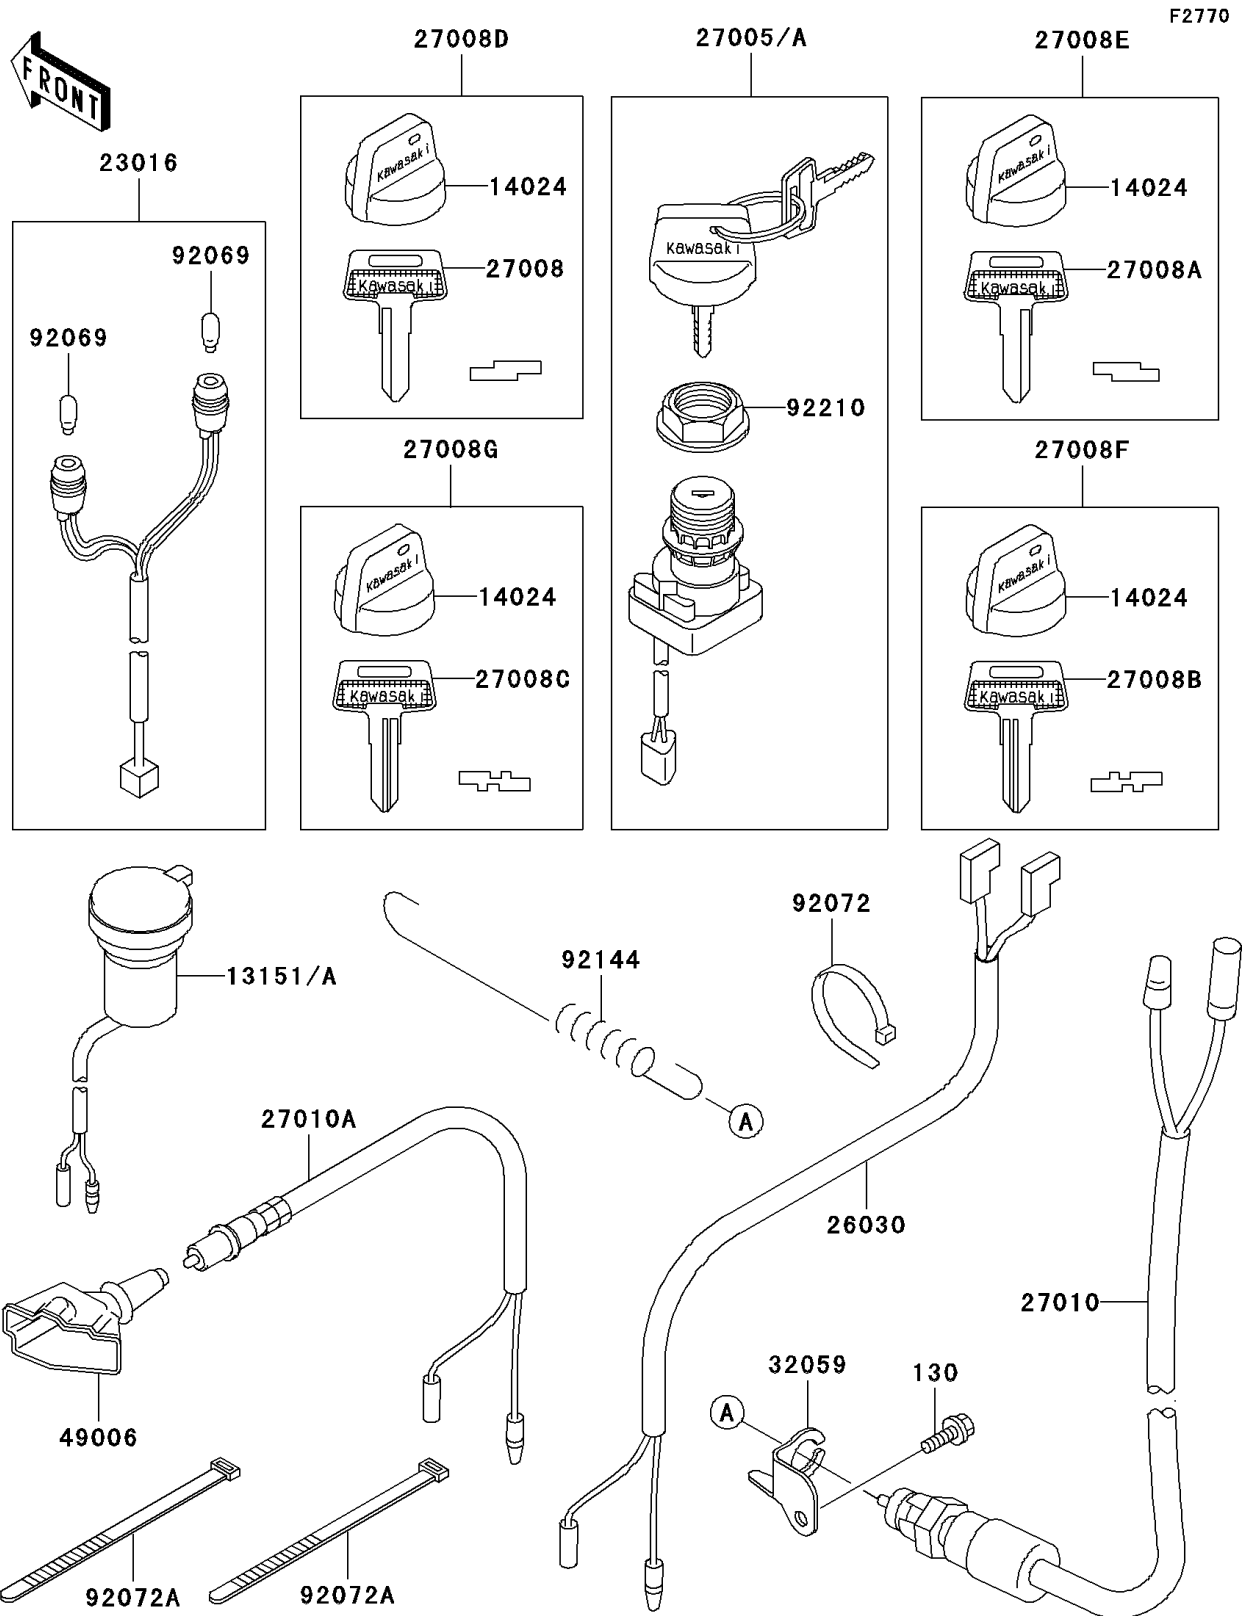

## 1999 Prairie® 300 4x4 PARTS DIAGRAM

Ignition Switch

## 1999 Prairie® 300 4x4 PARTS LIST

### Ignition Switch

ITEM NAME	PART NUMBER	QUANTITY
SWITCH-COMP,D.C.TERMINAL (Ref # 13151)	13151-1087	1
COVER,KEY (Ref # 14024)	14024-1551	1
LAMP-ASSY,NEUTRAL&REVERSE (Ref # 23016)	23016-1083	1
SWITCH-ASSY-IGNITION (Ref # 27005)	27005-1201	1
KEY-LOCK,BLANK (Ref # 27008)	27008-1041	1
KEY-LOCK,BLANK (Ref # 27008A)	27008-1042	1
KEY-LOCK,BLANK (Ref # 27008B)	27008-1043	1
KEY-LOCK,BLANK (Ref # 27008C)	27008-1044	1
KEY-LOCK,BLANK,W/COVER (Ref # 27008D)	27008-1132	1
KEY-LOCK,BLANK,W/COVER (Ref # 27008E)	27008-1133	1
KEY-LOCK,BLANK,W/COVER (Ref # 27008F)	27008-1134	1
KEY-LOCK,BLANK,W/COVER (Ref # 27008G)	27008-1135	1
BULB,12V 3W,T7 (Ref # 92069)	92069-1020	1
NUT,IGNITION SWITCH (Ref # 92210)	92210-1109	1