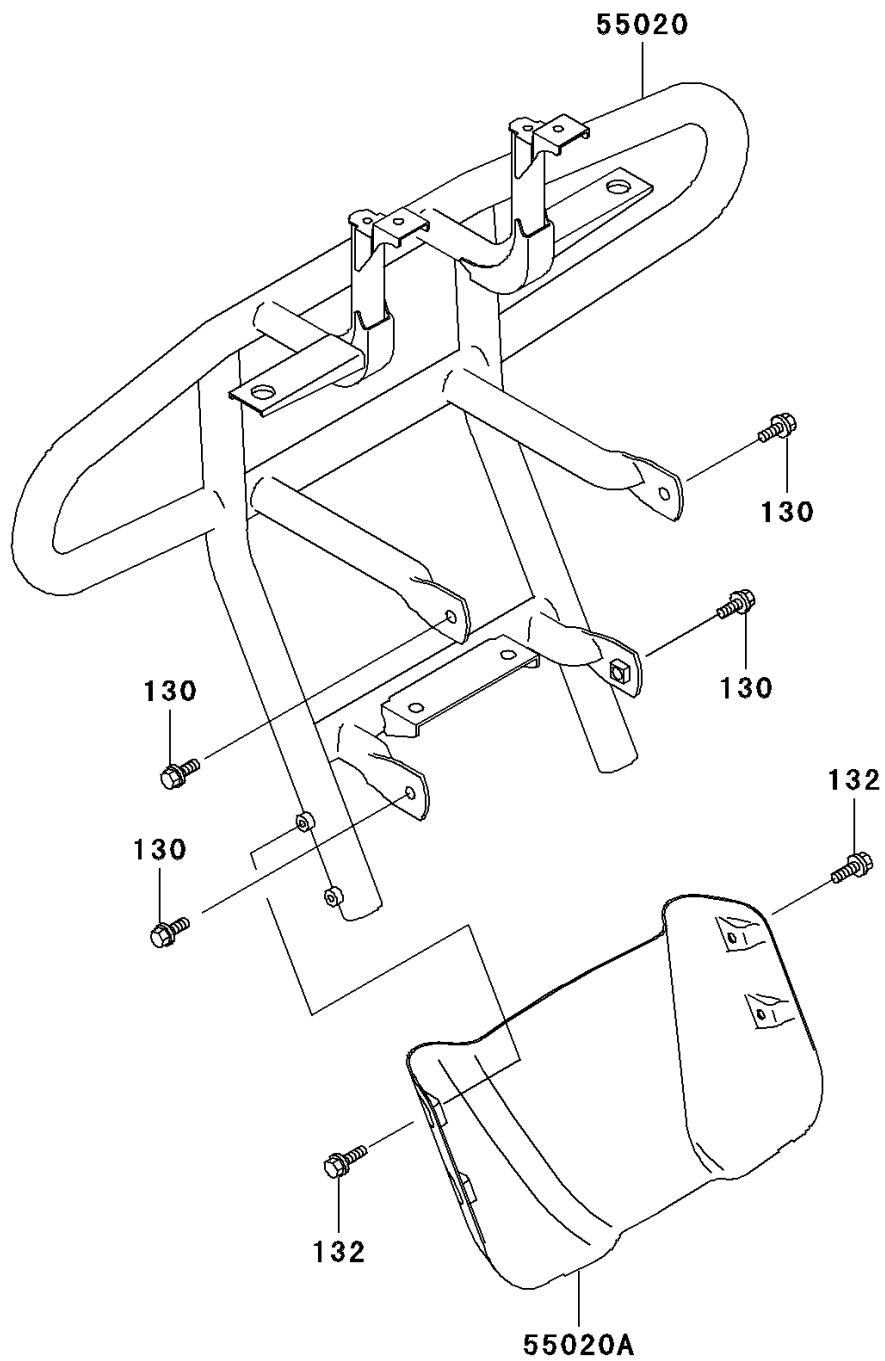

1999 Prairie® 300 4x4 PARTS DIAGRAM

Guard(s)

F2680

1999 Prairie® 300 4x4 PARTS LIST

Guard(s)

ITEM NAME	PART NUMBER	QUANTITY
BOLT-FLANGED,8X14 (Ref # 130)	130J0814	1
BOLT-FLANGED-SMALL,6X16 (Ref # 132)	132J0616	1
GUARD,FR,P.C.GRAY (Ref # 55020)	55020-1648-CQ	1
GUARD,SKID,FR,P.C.GRAY (Ref # 55020A)	55020-1649-CQ	1