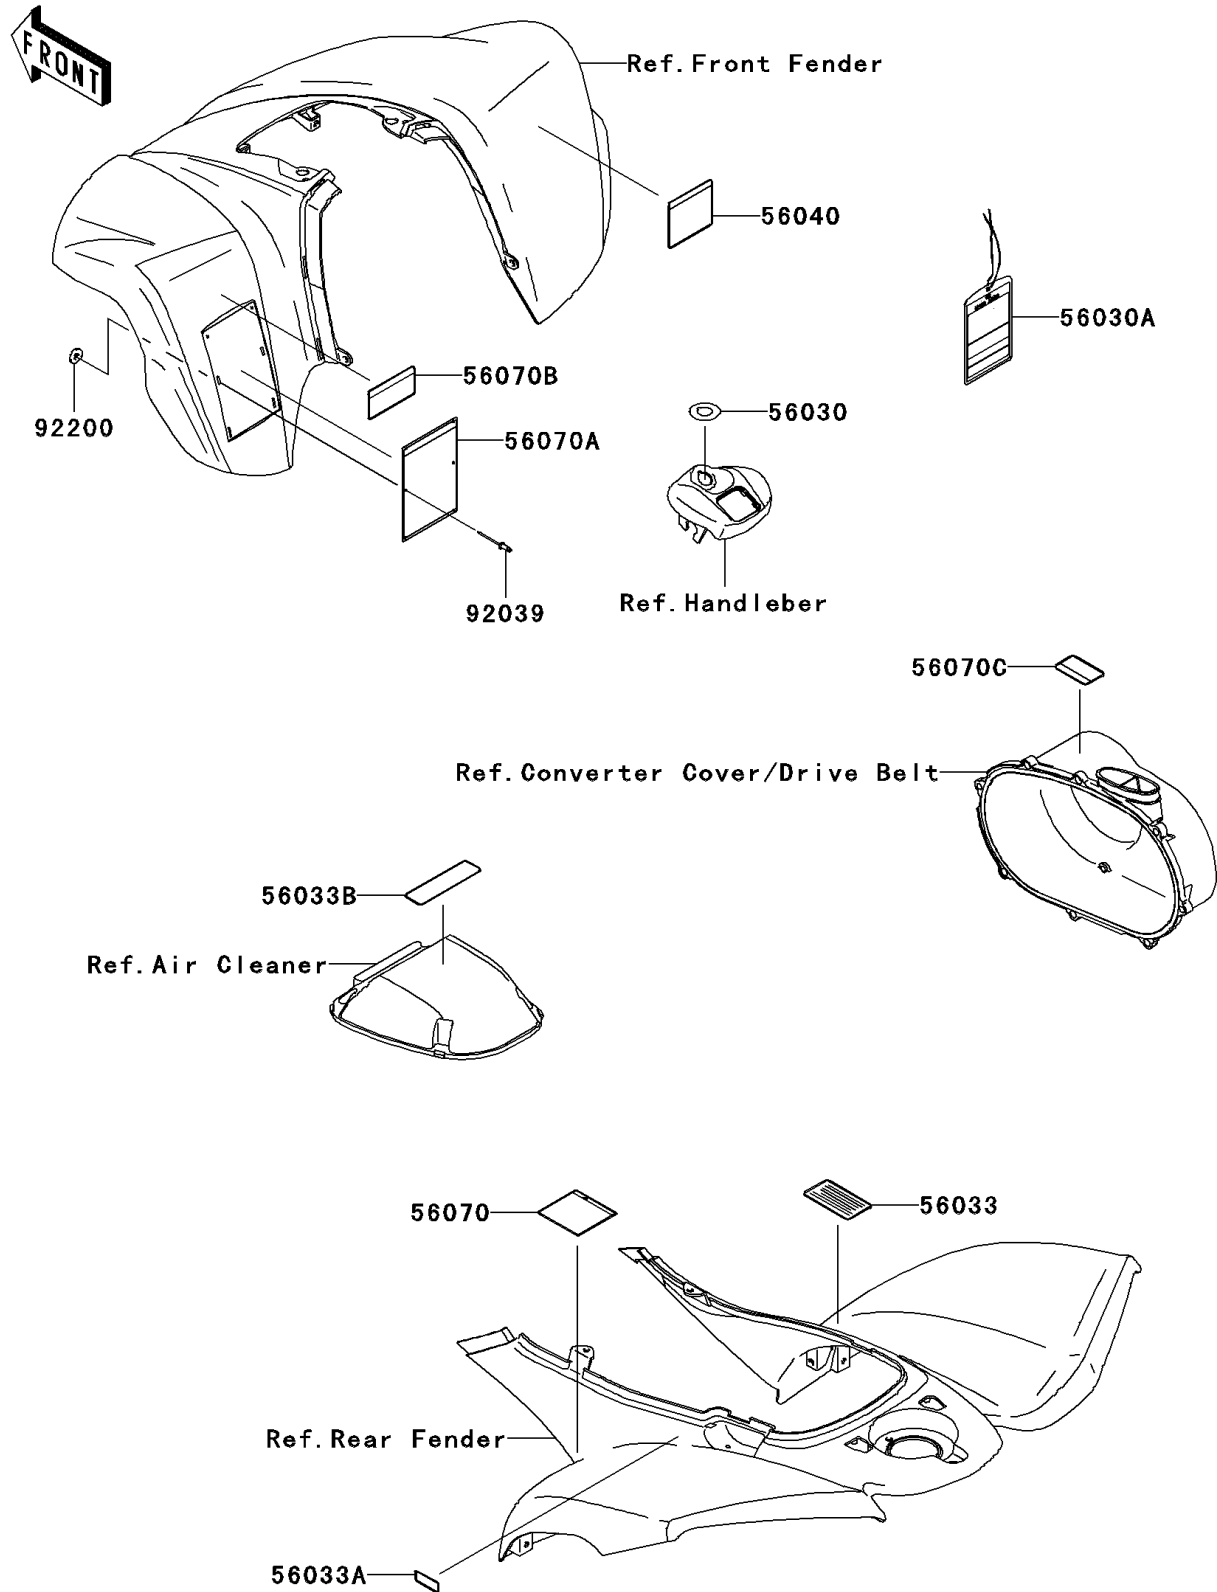

2006 KFX®700 PARTS DIAGRAM

Labels

F2860

2006 KFX®700 PARTS LIST

Labels

ITEM NAME	PART NUMBER	QUANTITY
LABEL,IGNITION SWITCH (Ref # 56030)	56030-0018	1
LABEL,HANGTAG (Ref # 56030A)	56030-0061	1
LABEL-MANUAL,DRIVE BELT INFO (Ref # 56033)	56033-0001	1
LABEL-MANUAL,SEAT LATCH (Ref # 56033A)	56033-0023	1
LABEL-MANUAL,MANUAL (Ref # 56033B)	56033-1263	1
LABEL-WARNING,UNDER 16 (Ref # 56040)	56040-1276	1
LABEL-WARNING,TIRE&MAX LOAD (Ref # 56070)	56070-0022	1
LABEL-WARNING,SERIOUS INJURY (Ref # 56070A)	56070-1151	1
LABEL-WARNING,SHIFT LEVER (Ref # 56070B)	56070-1170	1
LABEL-WARNING,CVT COVER (Ref # 56070C)	56070-1269	1
RIVET,3.2X8 (Ref # 92039)	92039-3763	1
WASHER,3.5X8X1 (Ref # 92200)	92200-1251	1