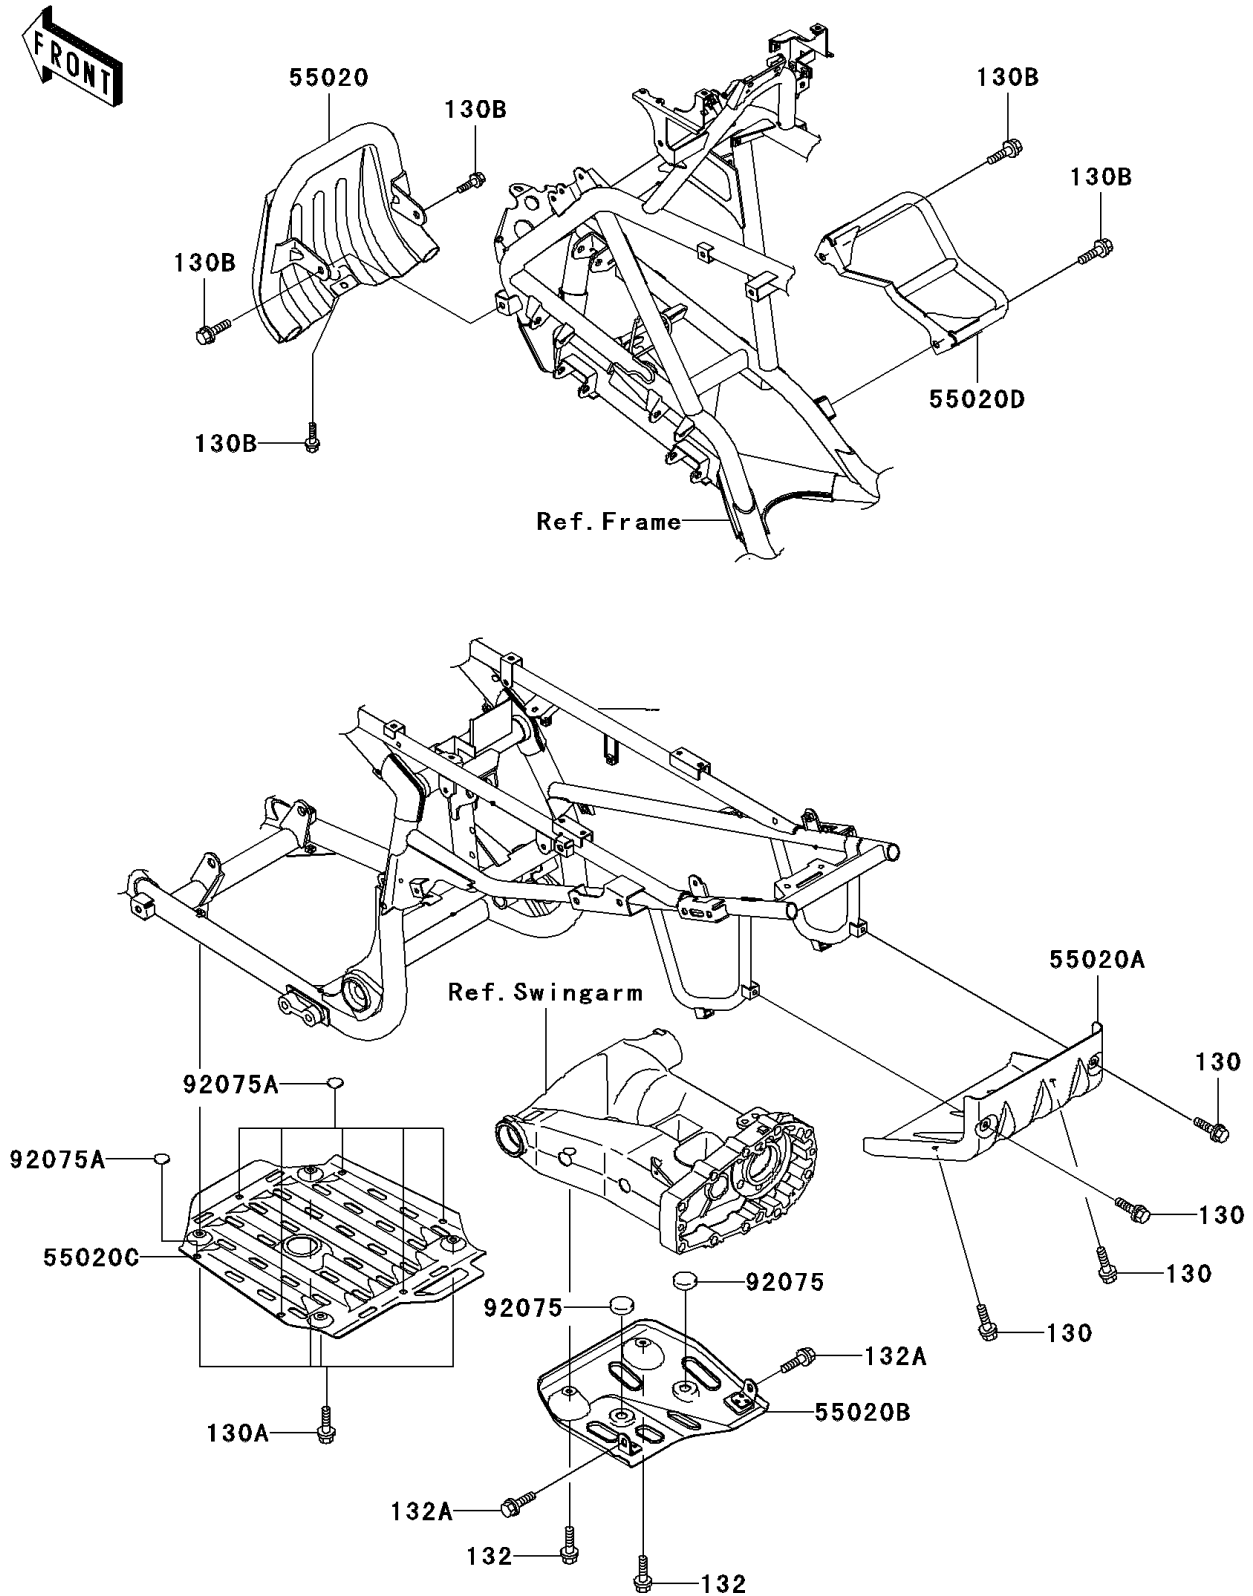

## 2006 KFX®700 PARTS DIAGRAM

Guard(s)

F2680

## 2006 KFX®700 PARTS LIST

Guard(s)

ITEM NAME	PART NUMBER	QUANTITY
BOLT-FLANGED,6X10 (Ref # 130)	130J0610	1
BOLT-FLANGED,6X12 (Ref # 130A)	130J0612	1
BOLT-FLANGED,8X14 (Ref # 130B)	130J0814	1
BOLT-FLANGED-SMALL,6X12 (Ref # 132)	132J0612	1
BOLT-FLANGED-SMALL,8X16 (Ref # 132A)	132J0816	1
GUARD,FR,G.GRAY (Ref # 55020)	55020-0010-HN	1
GUARD,FUEL TANK (Ref # 55020A)	55020-0011	1
GUARD,SWING ARM (Ref # 55020B)	55020-0032	1
GUARD,ENGINE (Ref # 55020C)	55020-1802	1
GUARD,BELT CONVERTER,G.GRAY (Ref # 55020D)	55020-1810-HN	1
DAMPER (Ref # 92075)	92075-157	1
DAMPER,RUBBER (Ref # 92075A)	92075-261	1