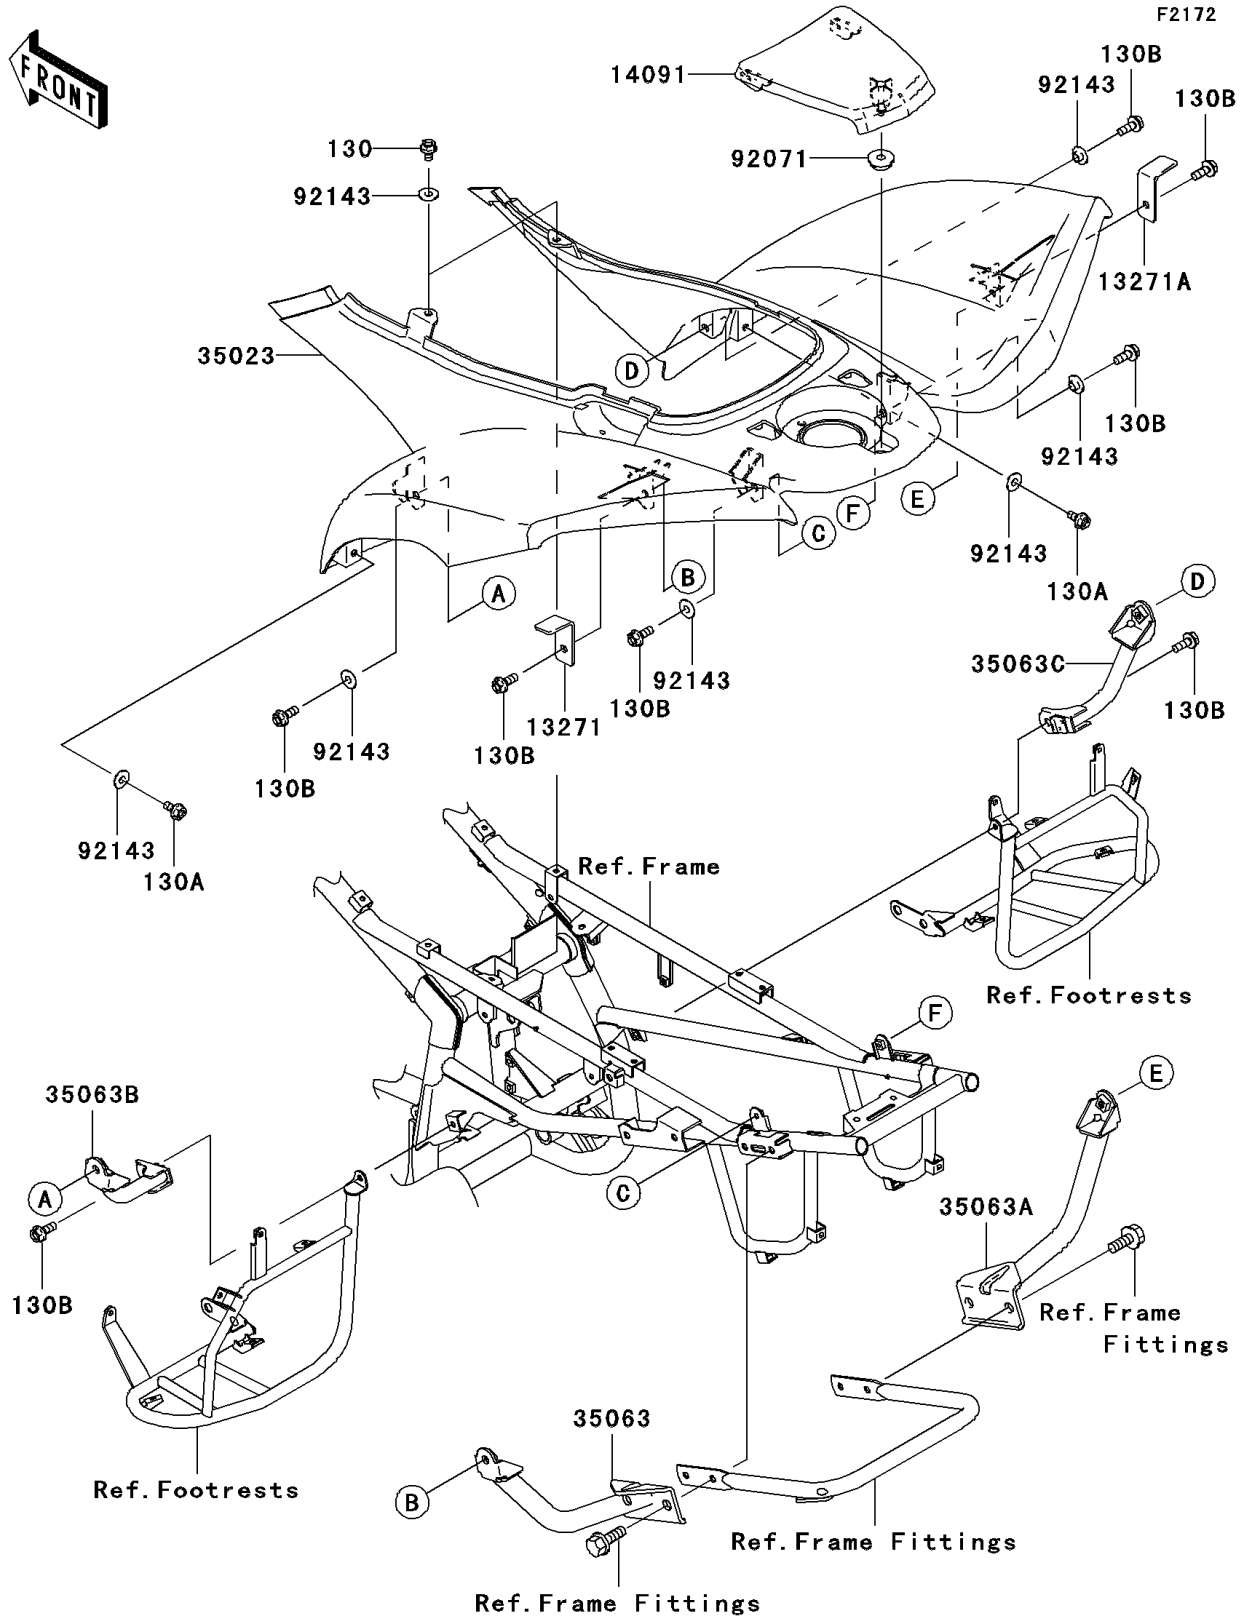

2006 KFX®700 PARTS DIAGRAM

Rear Fender(s)

2006 KFX[®]700 PARTS LIST

Rear Fender(s)

ITEM NAME	PART NUMBER	QUANTITY
BOLT-FLANGED,6X10 (Ref # 130)	130J0610	1
BOLT-FLANGED,6X12 (Ref # 130A)	130J0612	1
BOLT-FLANGED,6X16 (Ref # 130B)	130J0616	1
PLATE,RR FENDER,LH (Ref # 13271)	13271-0126	1
PLATE,RR FENDER,RH (Ref # 13271A)	13271-0127	1
COVER,TANK CAP,G.SILVER (Ref # 14091)	14091-0483-824	1
FENDER-REAR,G.SILVER (Ref # 35023)	35023-0065-824	1
STAY,REAR FENDER,LH (Ref # 35063)	35063-0042	1
STAY,REAR FENDER,RH (Ref # 35063A)	35063-0043	1
STAY,REAR FENDER,LH (Ref # 35063B)	35063-0044	1
STAY,REAR FENDER,RH (Ref # 35063C)	35063-0045	1
GROMMET (Ref # 92071)	92071-0008	1
COLLAR (Ref # 92143)	92143-1087	1