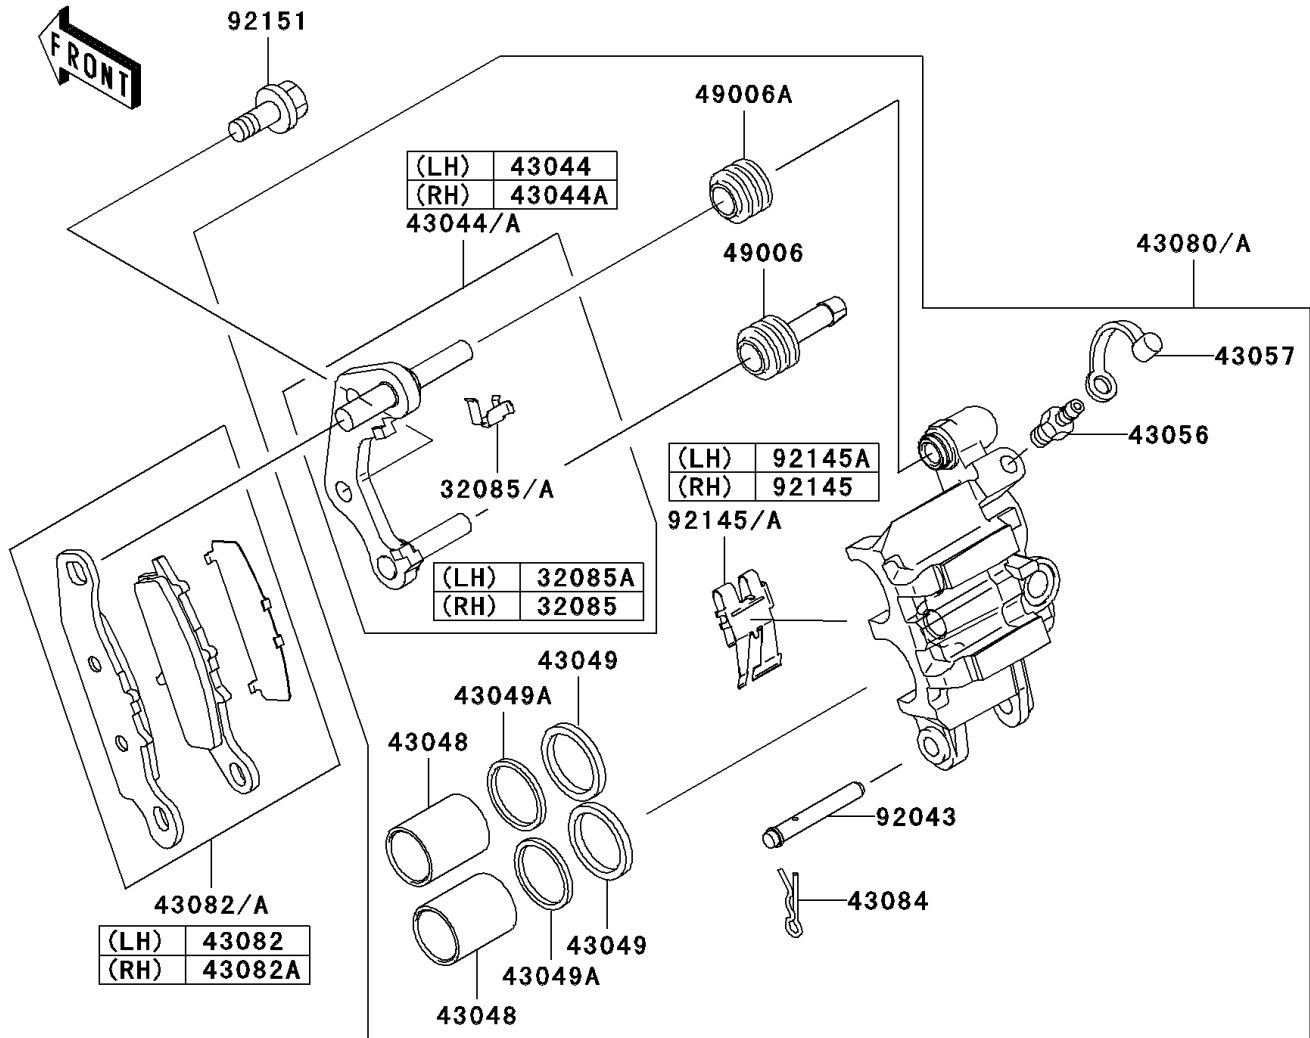

2004 KFX[®]700 PARTS DIAGRAM

Front Brake

F2292

2004 KFX®700 PARTS LIST

Front Brake

ITEM NAME	PART NUMBER	QUANTITY
STOPPER (Ref # 32085)	32085-1437	1
STOPPER (Ref # 32085A)	32085-1517	1
DISC,FR (Ref # 41080)	41080-1534	1
HOLDER-COMP-CALIPER,FR,LH (Ref # 43044)	43044-1130	1
HOLDER-COMP-CALIPER,FR,RH (Ref # 43044A)	43044-1131	1
PISTON-CALIPER (Ref # 43048)	43048-1083	1
PACKING,PISTON (Ref # 43049)	43049-1059	1
PACKING,PISTON SEAL (Ref # 43049A)	43049-1090	1
BREATHER-BRAKE (Ref # 43056)	43056-1054	1
CAP-BREATHER (Ref # 43057)	43057-003	1
CALIPER-SUB-ASSY,FR,RH,BLACK (Ref # 43080)	43080-5081-DJ	1
CALIPER-SUB-ASSY,FR,LH,BLACK (Ref # 43080A)	43080-5082-DJ	1
PAD-ASSY-BRAKE (Ref # 43082)	43082-1255	1
PAD-ASSY-BRAKE (Ref # 43082A)	43082-1273	1
CLAMP,PAD (Ref # 43084)	43084-003	1
BOOT,CALIPER (Ref # 49006)	49006-1054	1
BOOT,CALIPER (Ref # 49006A)	49006-1055	1
PIN,PAD (Ref # 92043)	92043-1356	1
SPRING,PAD (Ref # 92145)	92145-1260	1
SPRING,PAD (Ref # 92145A)	92145-1354	1
BOLT,SOCKET,8X30 (Ref # 92150)	92150-1771	1
BOLT,FLANGED,8X19 (Ref # 92151)	92151-1793	1