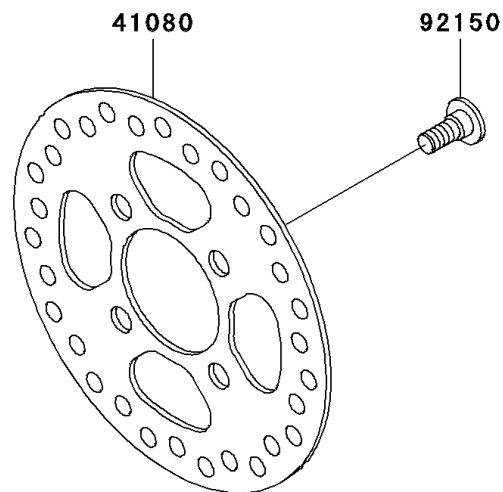

2004 KFX[®]700 PARTS DIAGRAM

Front Brake

F2292

2004 KFX®700 PARTS LIST

Front Brake

ITEM NAME	PART NUMBER	QUANTITY
STOPPER (Ref # 32085)	32085-1437	1
STOPPER (Ref # 32085A)	32085-1517	1
DISC,FR (Ref # 41080)	41080-1534	1
HOLDER-COMP-CALIPER,FR,LH (Ref # 43044)	43044-1130	1
HOLDER-COMP-CALIPER,FR,RH (Ref # 43044A)	43044-1131	1
PISTON-CALIPER (Ref # 43048)	43048-1083	1
PACKING,PISTON (Ref # 43049)	43049-1059	1
PACKING,PISTON SEAL (Ref # 43049A)	43049-1090	1
BREATHER-BRAKE (Ref # 43056)	43056-1054	1
CAP-BREATHER (Ref # 43057)	43057-003	1
CALIPER-SUB-ASSY,FR,RH,BLACK (Ref # 43080)	43080-5081-DJ	1
CALIPER-SUB-ASSY,FR,LH,BLACK (Ref # 43080A)	43080-5082-DJ	1
PAD-ASSY-BRAKE (Ref # 43082)	43082-1255	1
PAD-ASSY-BRAKE (Ref # 43082A)	43082-1273	1
CLAMP,PAD (Ref # 43084)	43084-003	1
BOOT,CALIPER (Ref # 49006)	49006-1054	1
BOOT,CALIPER (Ref # 49006A)	49006-1055	1
PIN,PAD (Ref # 92043)	92043-1356	1
SPRING,PAD (Ref # 92145)	92145-1260	1
SPRING,PAD (Ref # 92145A)	92145-1354	1
BOLT,SOCKET,8X30 (Ref # 92150)	92150-1771	1
BOLT,FLANGED,8X19 (Ref # 92151)	92151-1793	1