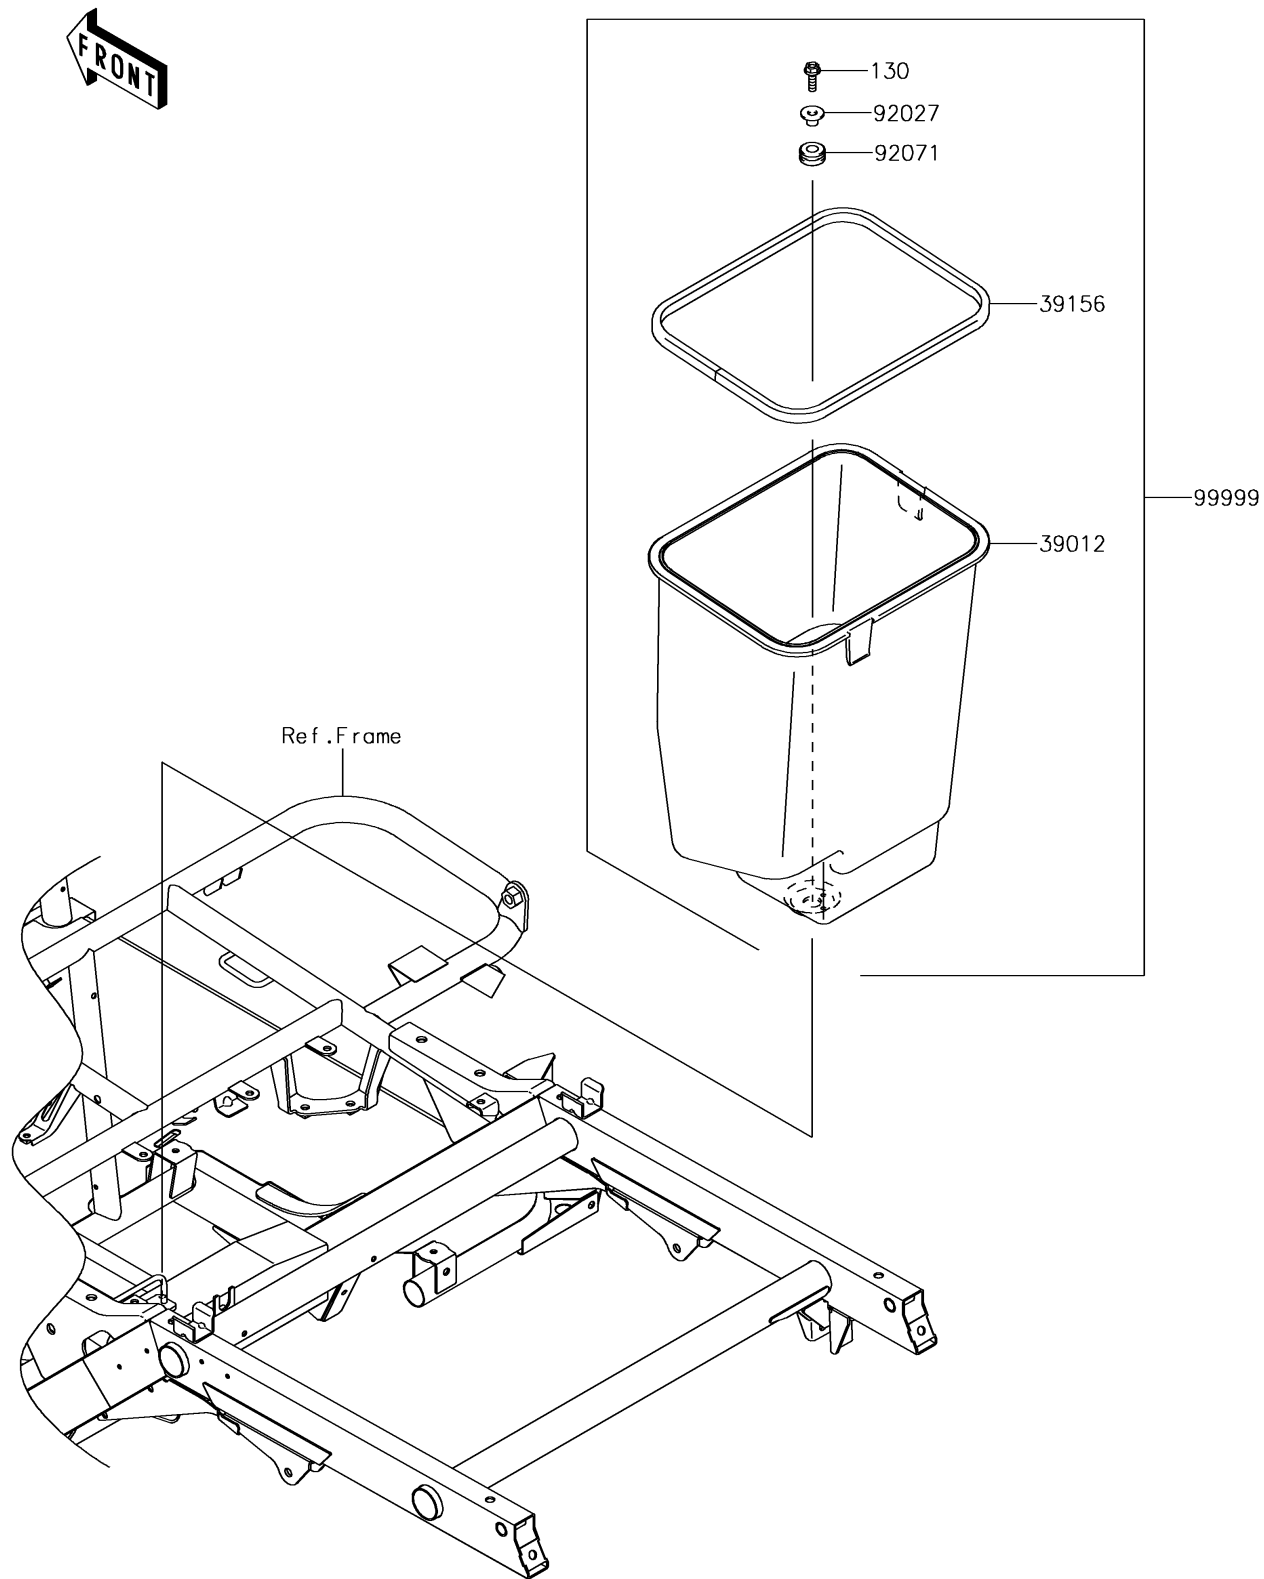

2017 MULE SX™ 4x4 XC CAMO PARTS DIAGRAM

Optional Parts(Frame)

F2890A

2017 MULE SX™ 4x4 XC CAMO PARTS LIST

Optional Parts(Frame)

ITEM NAME	PART NUMBER	QUANTITY
BOLT-FLANGED,6X20 (Ref # 130)	130BB0620	1
CASE-STORAGE (Ref # 39012)	39012-0006	1
PAD,STORAGE CASE (Ref # 39156)	39156-0052	1
COLLAR (Ref # 92027)	92027-1767	1
GROMMET (Ref # 92071)	92071-1010	1
KIT.,STORAGE BOX (Ref # 99999)	99999-0054	1