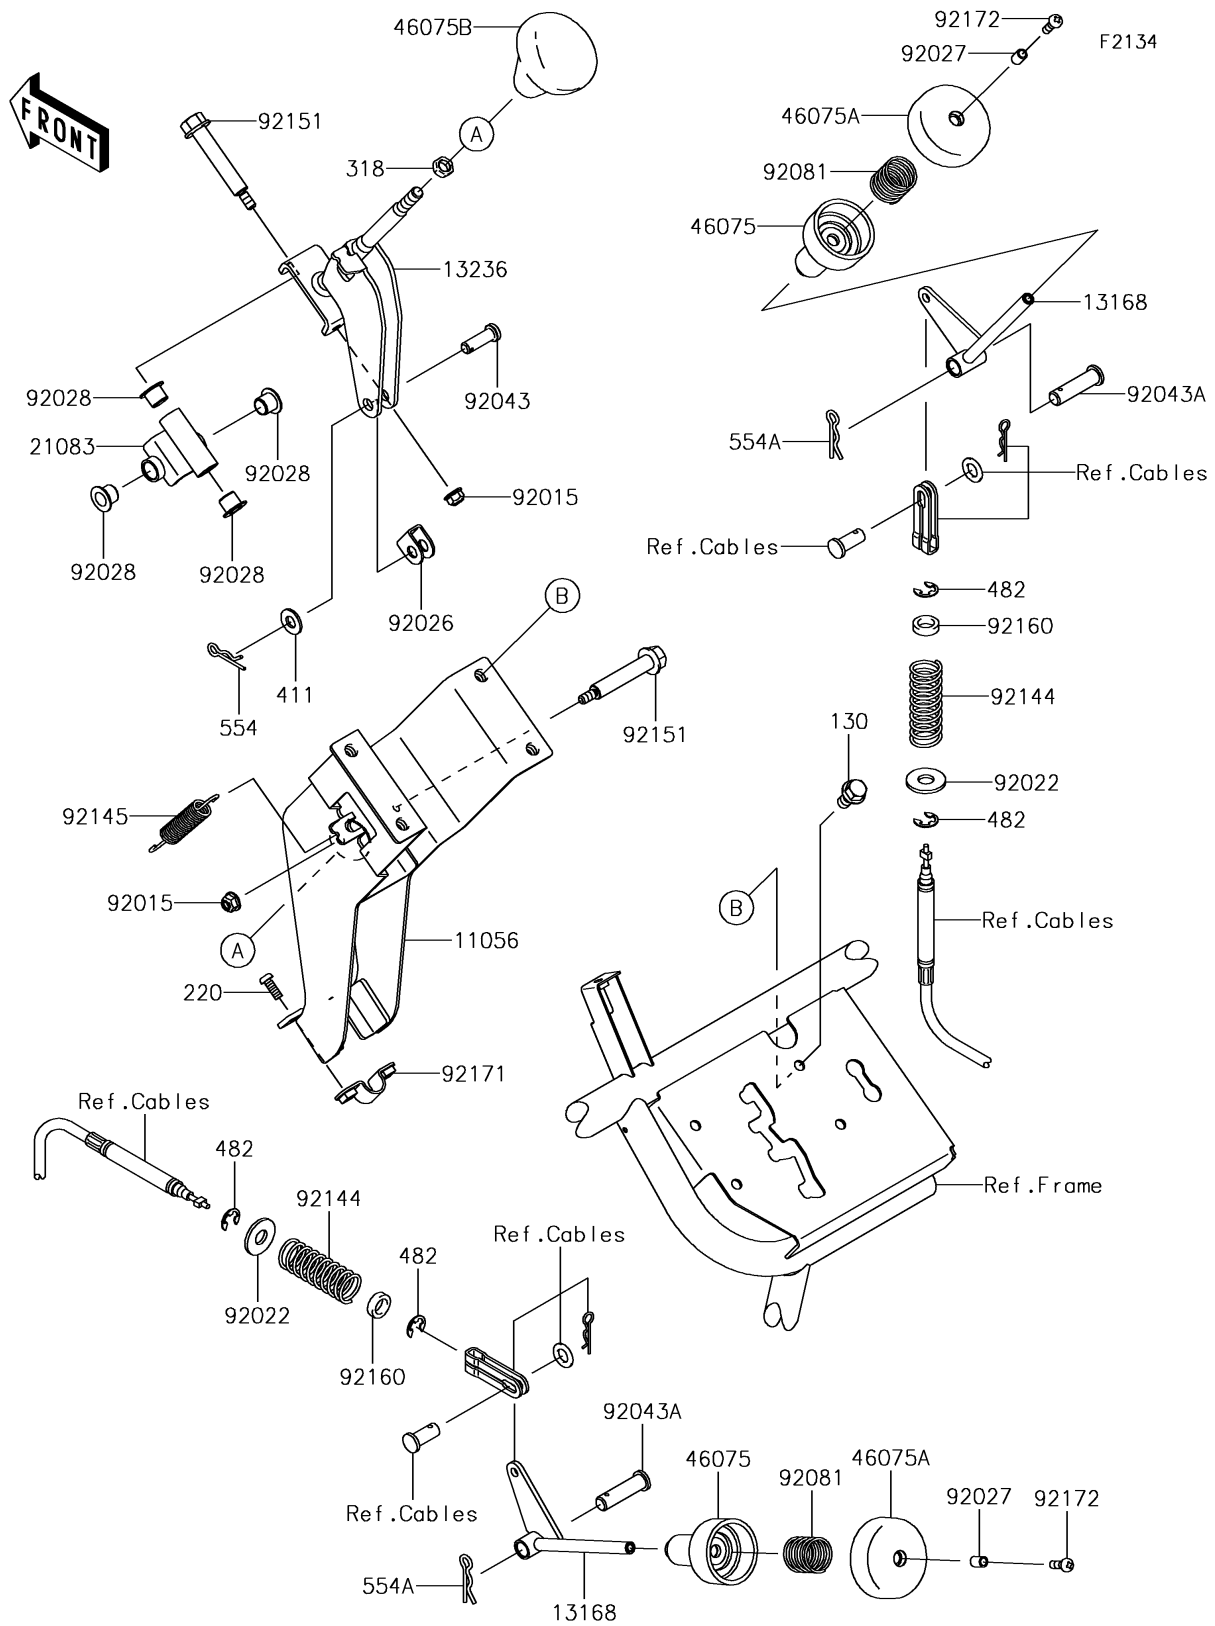

## 2017 MULE SX™ 4x4 XC CAMO PARTS DIAGRAM

Shift Lever(s)

## 2017 MULE SX™ 4x4 XC CAMO PARTS LIST

Shift Lever(s)

ITEM NAME	PART NUMBER	QUANTITY
BRACKET,SHIFT LEVER (Ref # 11056)	11056-2237	1
BOLT-FLANGED,8X16 (Ref # 130)	130BA0816	1
LEVER (Ref # 13168)	13168-0069	1
LEVER-COMP,SHIFT (Ref # 13236)	13236-0073	1
ARM (Ref # 21083)	21083-0023	1
SCREW-PAN-CROS,5X14 (Ref # 220)	220AA0514	1
NUT-HEX-SMALL (Ref # 318)	318BB0800	1
WASHER-PLAIN,8MM (Ref # 411)	411AA0800	1
GRIP (Ref # 46075)	46075-0012	1
GRIP (Ref # 46075A)	46075-0014	1
GRIP,SHIFT (Ref # 46075B)	46075-0046	1
CIRCLIP-TYPE-E,8MM (Ref # 482)	482EA8000	1
PIN-SNAP (Ref # 554)	554DA0800	1
PIN-SNAP,10MM (Ref # 554A)	554DA1000	1
NUT,LOCK,FLANGED,6MM (Ref # 92015)	92015-1675	1
WASHER,10.5X26X2.3 (Ref # 92022)	92022-044	1
SPACER (Ref # 92026)	92026-0074	1
COLLAR,5X7X9.3 (Ref # 92027)	92027-1313	1
BUSHING (Ref # 92028)	92028-1507	1
PIN (Ref # 92043)	92043-0053	1
PIN,10X34 (Ref # 92043A)	92043-1069	1
SPRING (Ref # 92081)	92081-1714	1
SPRING (Ref # 92144)	92144-1510	1
SPRING (Ref # 92145)	92145-0249	1
BOLT,6MM (Ref # 92151)	92151-1747	1
DAMPER (Ref # 92160)	92160-3754	1
CLAMP (Ref # 92171)	92171-0365	1
SCREW (Ref # 92172)	92172-7501	1