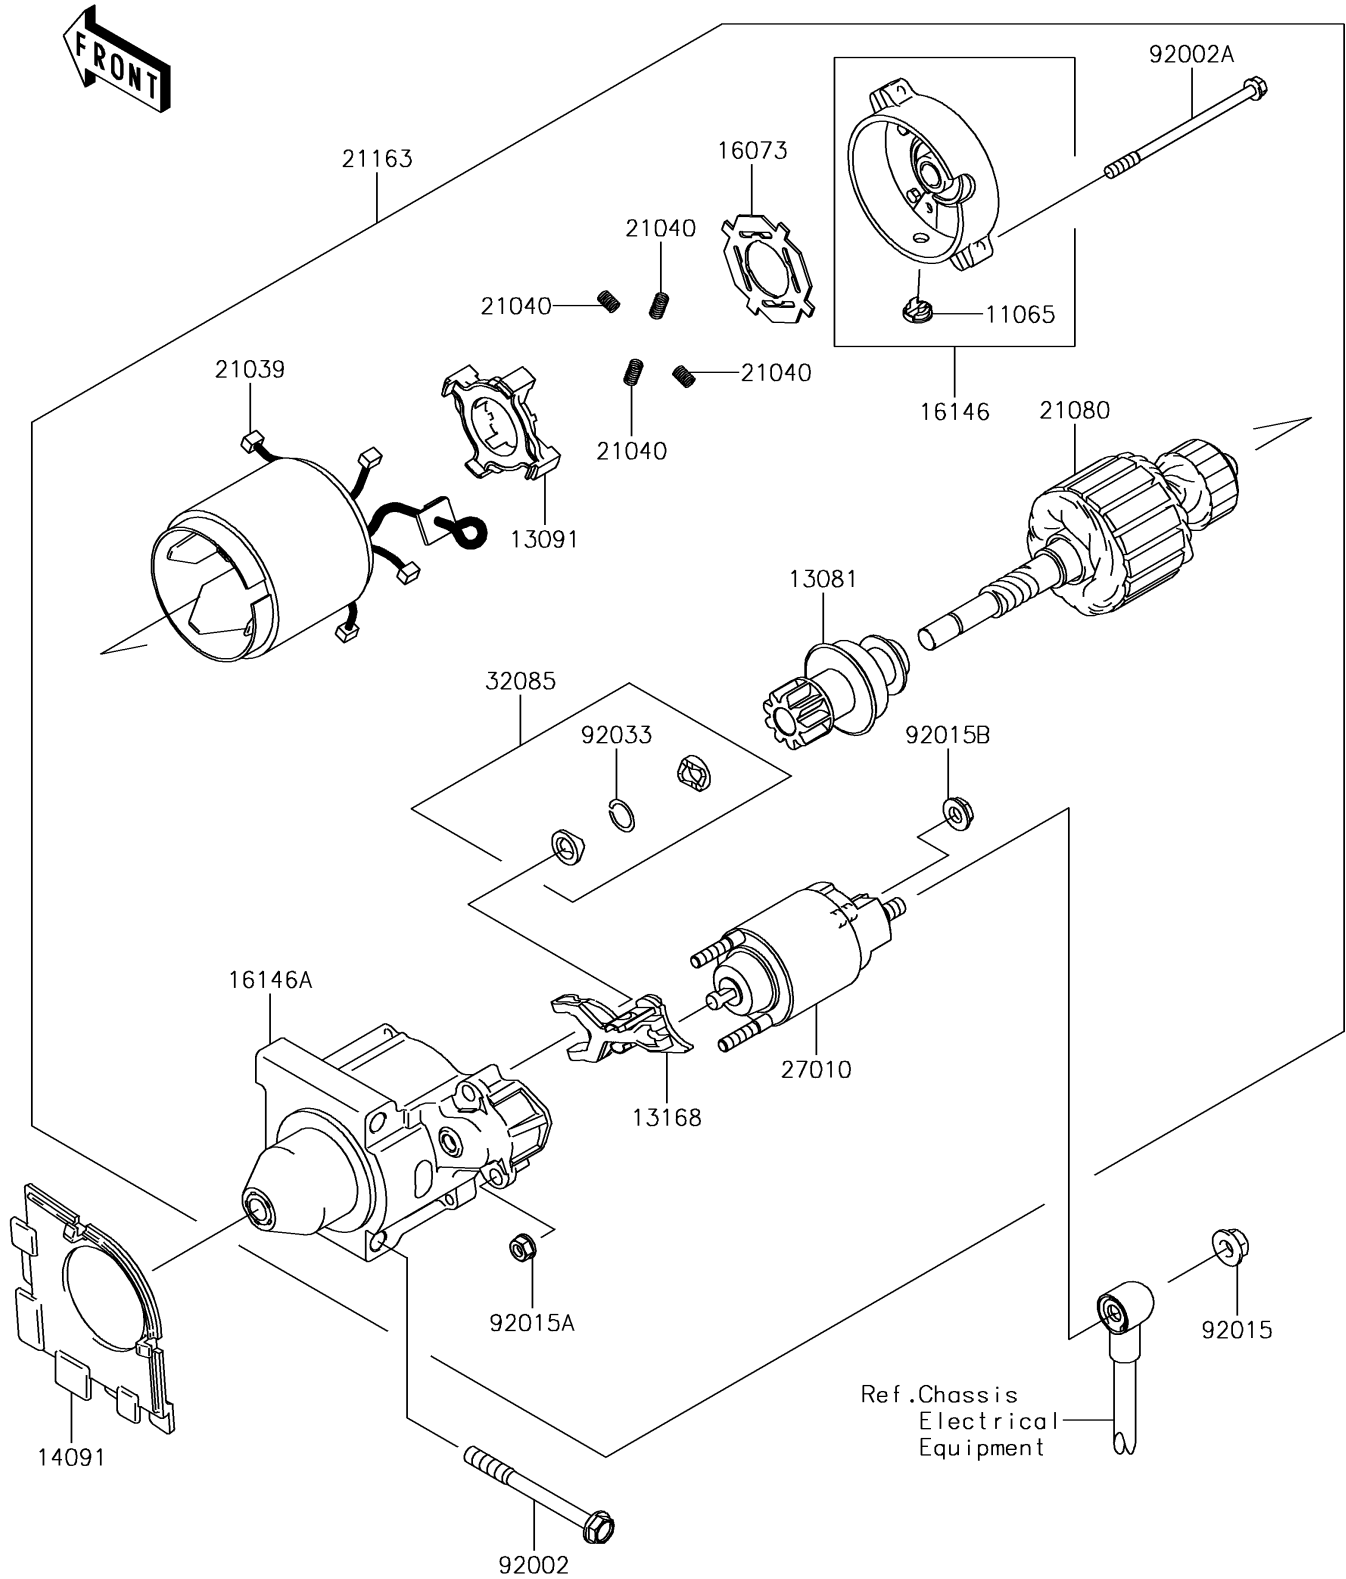

2017 MULE SX™ 4x4 XC CAMO PARTS DIAGRAM

Starter Motor

E1840

2017 MULE SX™ 4x4 XC CAMO PARTS LIST

Starter Motor

ITEM NAME	PART NUMBER	QUANTITY
CAP (Ref # 11065)	11065-2118	1
CLUTCH-ASSY (Ref # 13081)	13081-2227	1
HOLDER,BRUSH (Ref # 13091)	13091-2068	1
LEVER,SHIFT (Ref # 13168)	13168-2148	1
COVER (Ref # 14091)	14091-7038	1
INSULATOR (Ref # 16073)	16073-2098	1
COVER-ASSY,END (Ref # 16146)	16146-7016	1
COVER-ASSY (Ref # 16146A)	16146-7025	1
BRUSH (Ref # 21039)	21039-2059	1
SPRING-BRUSH (Ref # 21040)	21040-2052	1
ARMATURE (Ref # 21080)	21080-2058	1
STARTER-ELECTRIC (Ref # 21163)	21163-7028	1
SWITCH (Ref # 27010)	27010-7005	1
STOPPER (Ref # 32085)	32085-2097	1
BOLT,8X83 (Ref # 92002)	92002-1794	1
BOLT (Ref # 92002A)	92002-2277	1
NUT,FLANGED,8MM (Ref # 92015)	92015-1406	1
NUT (Ref # 92015A)	92015-2146	1
NUT (Ref # 92015B)	92015-2147	1
RING-SNAP (Ref # 92033)	92033-2081	1