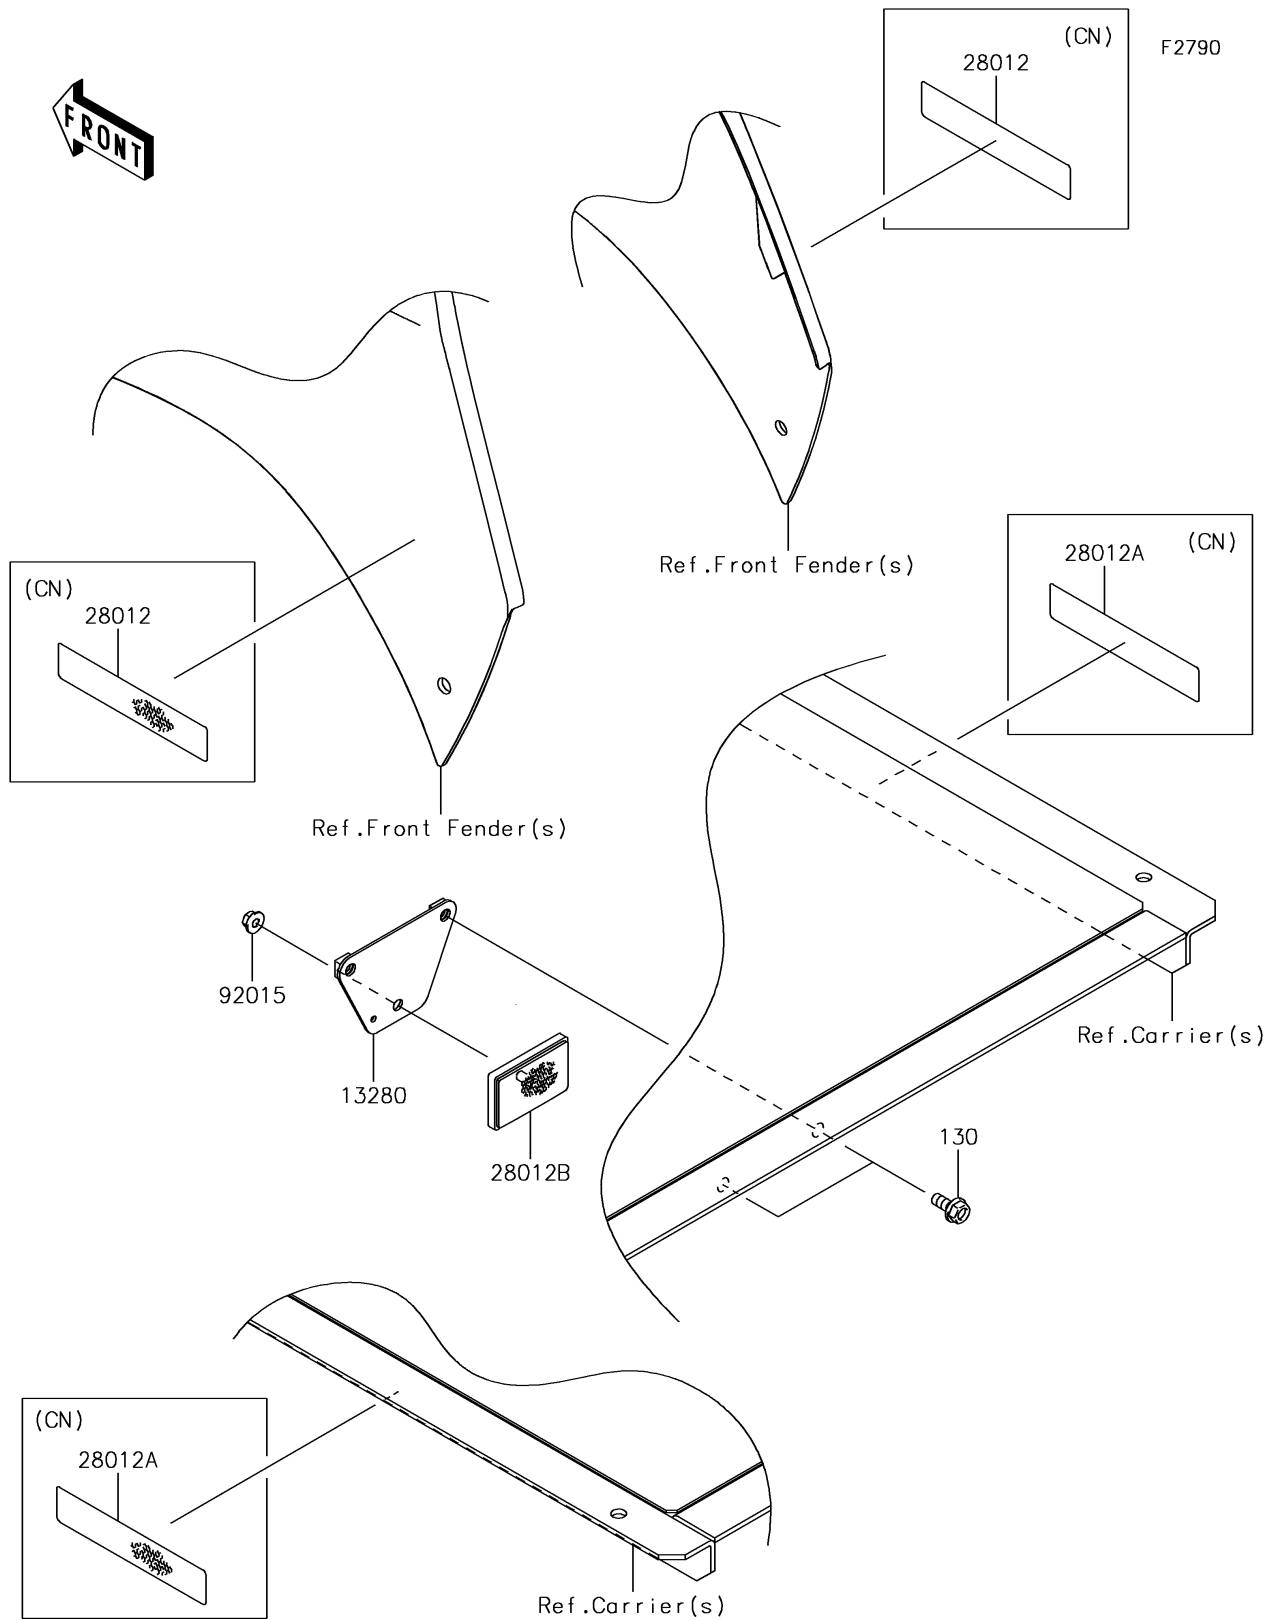

2017 MULE SX™ 4x4 PARTS DIAGRAM

Reflectors

2017 MULE SX™ 4x4 PARTS LIST

Reflectors

ITEM NAME	PART NUMBER	QUANTITY
BOLT-FLANGED,6X14 (Ref # 130)	130BA0614	1
HOLDER,REFLECTOR (Ref # 13280)	13280-0146	1
REFLECTOR-REFLEX,YELLOW (Ref # 28012)	28012-0053	1
REFLECTOR-REFLEX,RED (Ref # 28012A)	28012-0054	1
REFLECTOR-REFLEX (Ref # 28012B)	28012-1088	1
NUT,FLANGED,5MM (Ref # 92015)	92015-1259	1