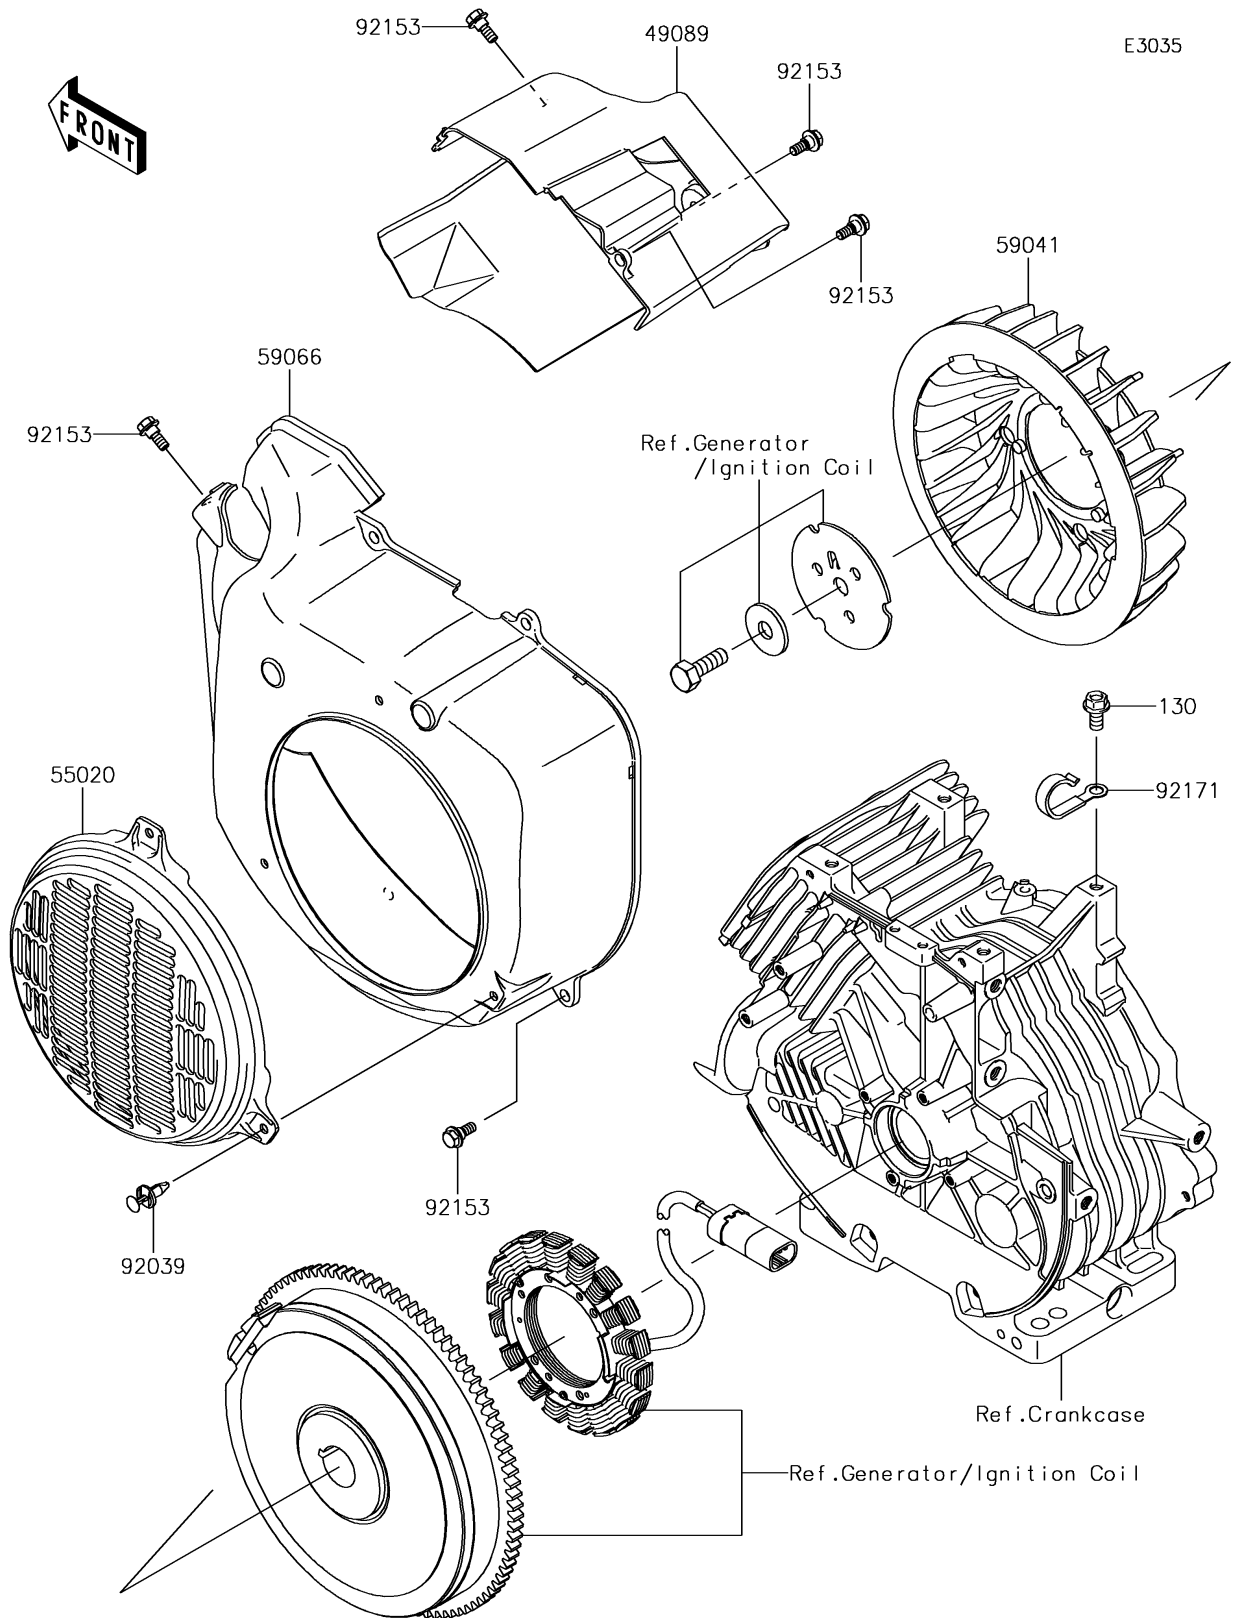

2017 MULE SX™ 4x4 PARTS DIAGRAM

Cooling

2017 MULE SX™ 4x4 PARTS LIST

Cooling

ITEM NAME	PART NUMBER	QUANTITY
BOLT-FLANGED,8X16 (Ref # 130)	130AA0816	1
SHROUD-ENGINE (Ref # 49089)	49089-7089	1
GUARD (Ref # 55020)	55020-7008	1
FAN (Ref # 59041)	59041-0014	1
HOUSING-FAN (Ref # 59066)	59066-7059	1
RIVET,GUARD (Ref # 92039)	92039-0751	1
BOLT,FLANGED,6X16 (Ref # 92153)	92153-7007	1
CLAMP (Ref # 92171)	92171-7005	1