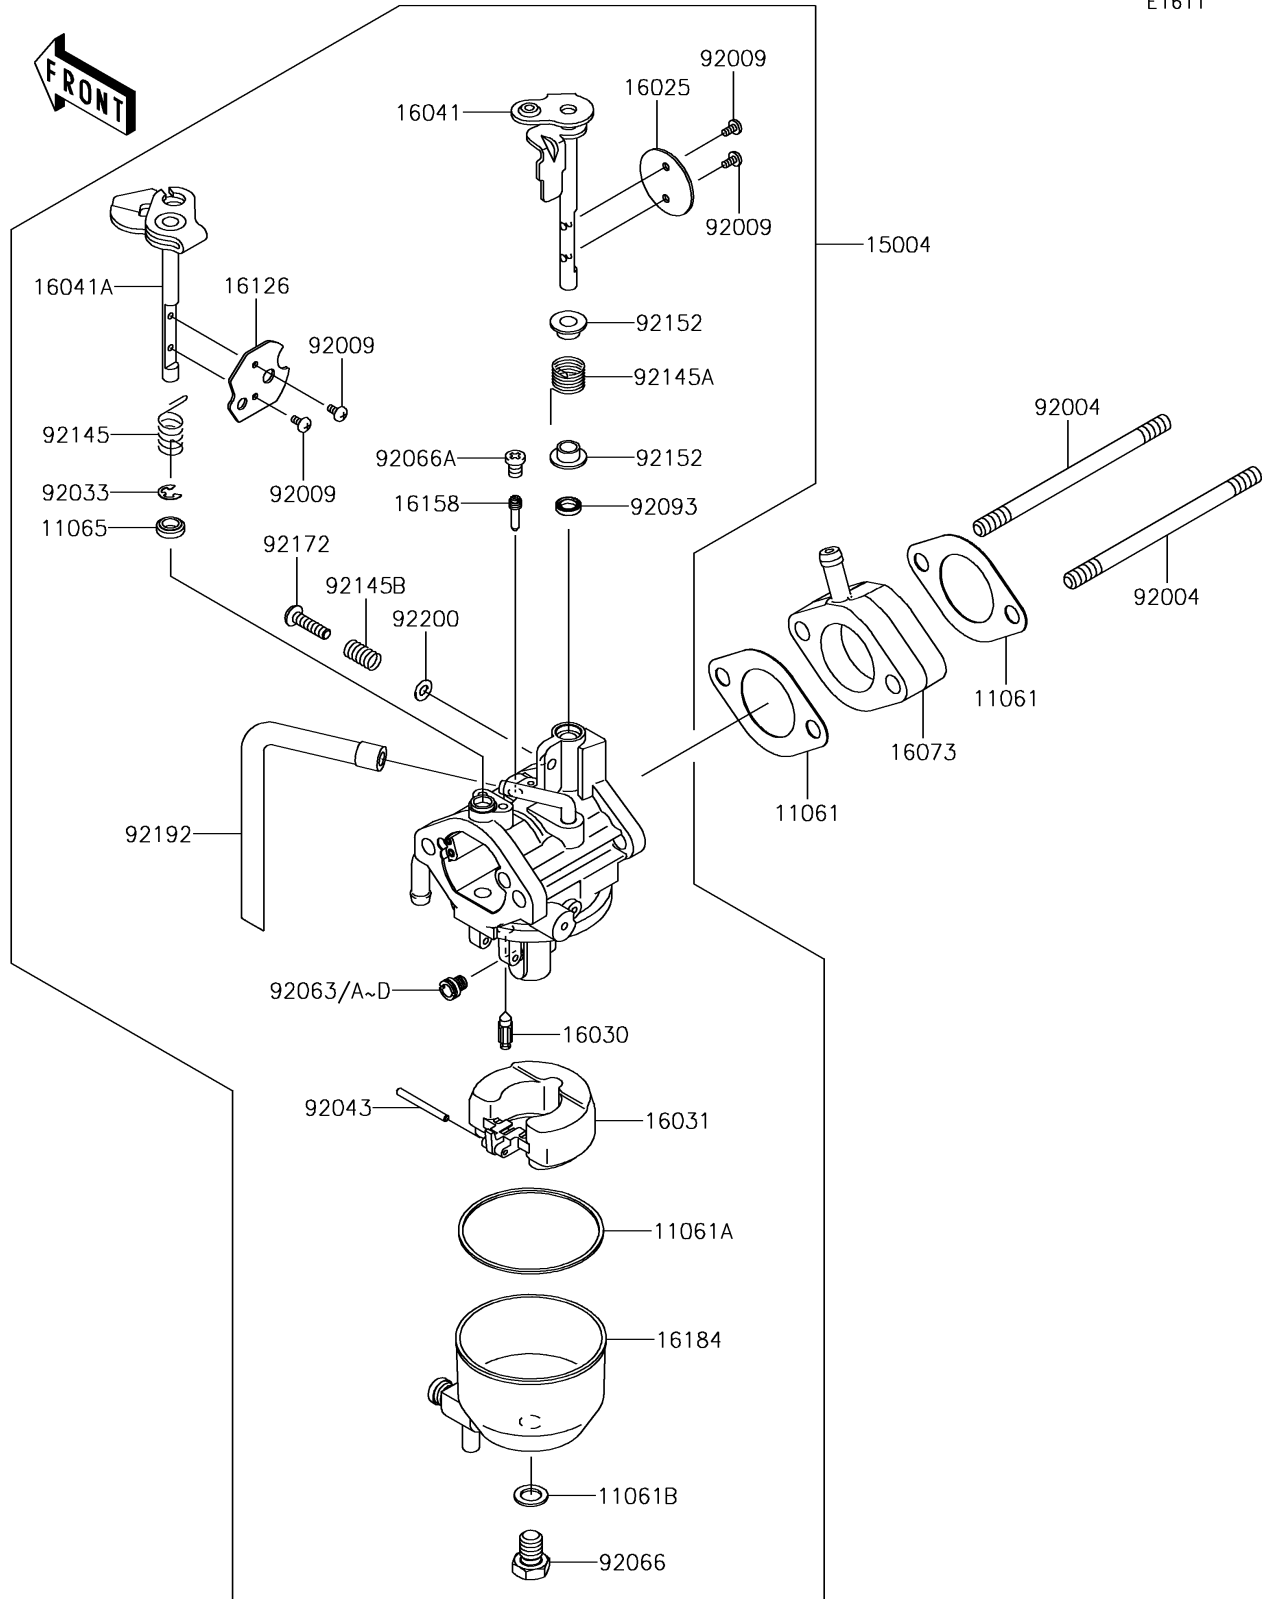

2017 MULE SX™ 4x4 PARTS DIAGRAM

Carburetor

E1611

2017 MULE SX™ 4x4 PARTS LIST

Carburetor

ITEM NAME	PART NUMBER	QUANTITY
GASKET,HEAD-CARB (Ref # 11061)	11061-7027	1
GASKET,FLOAT CHAMBER (Ref # 11061A)	11061-7044	1
GASKET,CHAMBER (Ref # 11061B)	11061-7045	1
CAP (Ref # 11065)	11065-7012	1
CARBURETOR-ASSY (Ref # 15004)	15004-0953	1
VALVE-THROTTLE (Ref # 16025)	16025-7008	1
VALVE-FLOAT (Ref # 16030)	16030-7004	1
FLOAT (Ref # 16031)	16031-7004	1
SHAFT-CARBURETOR (Ref # 16041)	16041-2261	1
SHAFT-CARBURETOR (Ref # 16041A)	16041-2262	1
INSULATOR (Ref # 16073)	16073-0827	1
VALVE (Ref # 16126)	16126-2242	1
JET-SLOW,#54 (Ref # 16158)	16158-2051	1
CHAMBER-ASSY-FLOAT (Ref # 16184)	16184-7018	1
STUD,6X95 (Ref # 92004)	92004-7027	1
SCREW (Ref # 92009)	92009-2049	1
RING-SNAP (Ref # 92033)	92033-7007	1
PIN,FLOAT (Ref # 92043)	92043-7016	1
JET-MAIN,#99 (Ref # 92063)	92063-2458	1
JET-MAIN,#105 (Ref # 92063A)	92063-7013	1
JET-MAIN,#102 (Ref # 92063B)	92063-7014	1
JET-MAIN,#109 (Ref # 92063C)	92063-7044	1
JET-MAIN,#112 (Ref # 92063D)	92063-7045	1
PLUG (Ref # 92066)	92066-7020	1
PLUG (Ref # 92066A)	92066-7021	1
SEAL,D=5.9 (Ref # 92093)	92093-7001	1
SPRING (Ref # 92145)	92145-2151	1
SPRING (Ref # 92145A)	92145-2152	1
SPRING (Ref # 92145B)	92145-7039	1

2017 MULE SX™ 4x4 PARTS LIST

Carburetor

ITEM NAME	PART NUMBER	QUANTITY
COLLAR (Ref # 92152)	92152-7008	1
SCREW (Ref # 92172)	92172-7007	1
TUBE (Ref # 92192)	92192-2085	1
WASHER (Ref # 92200)	92200-7025	1