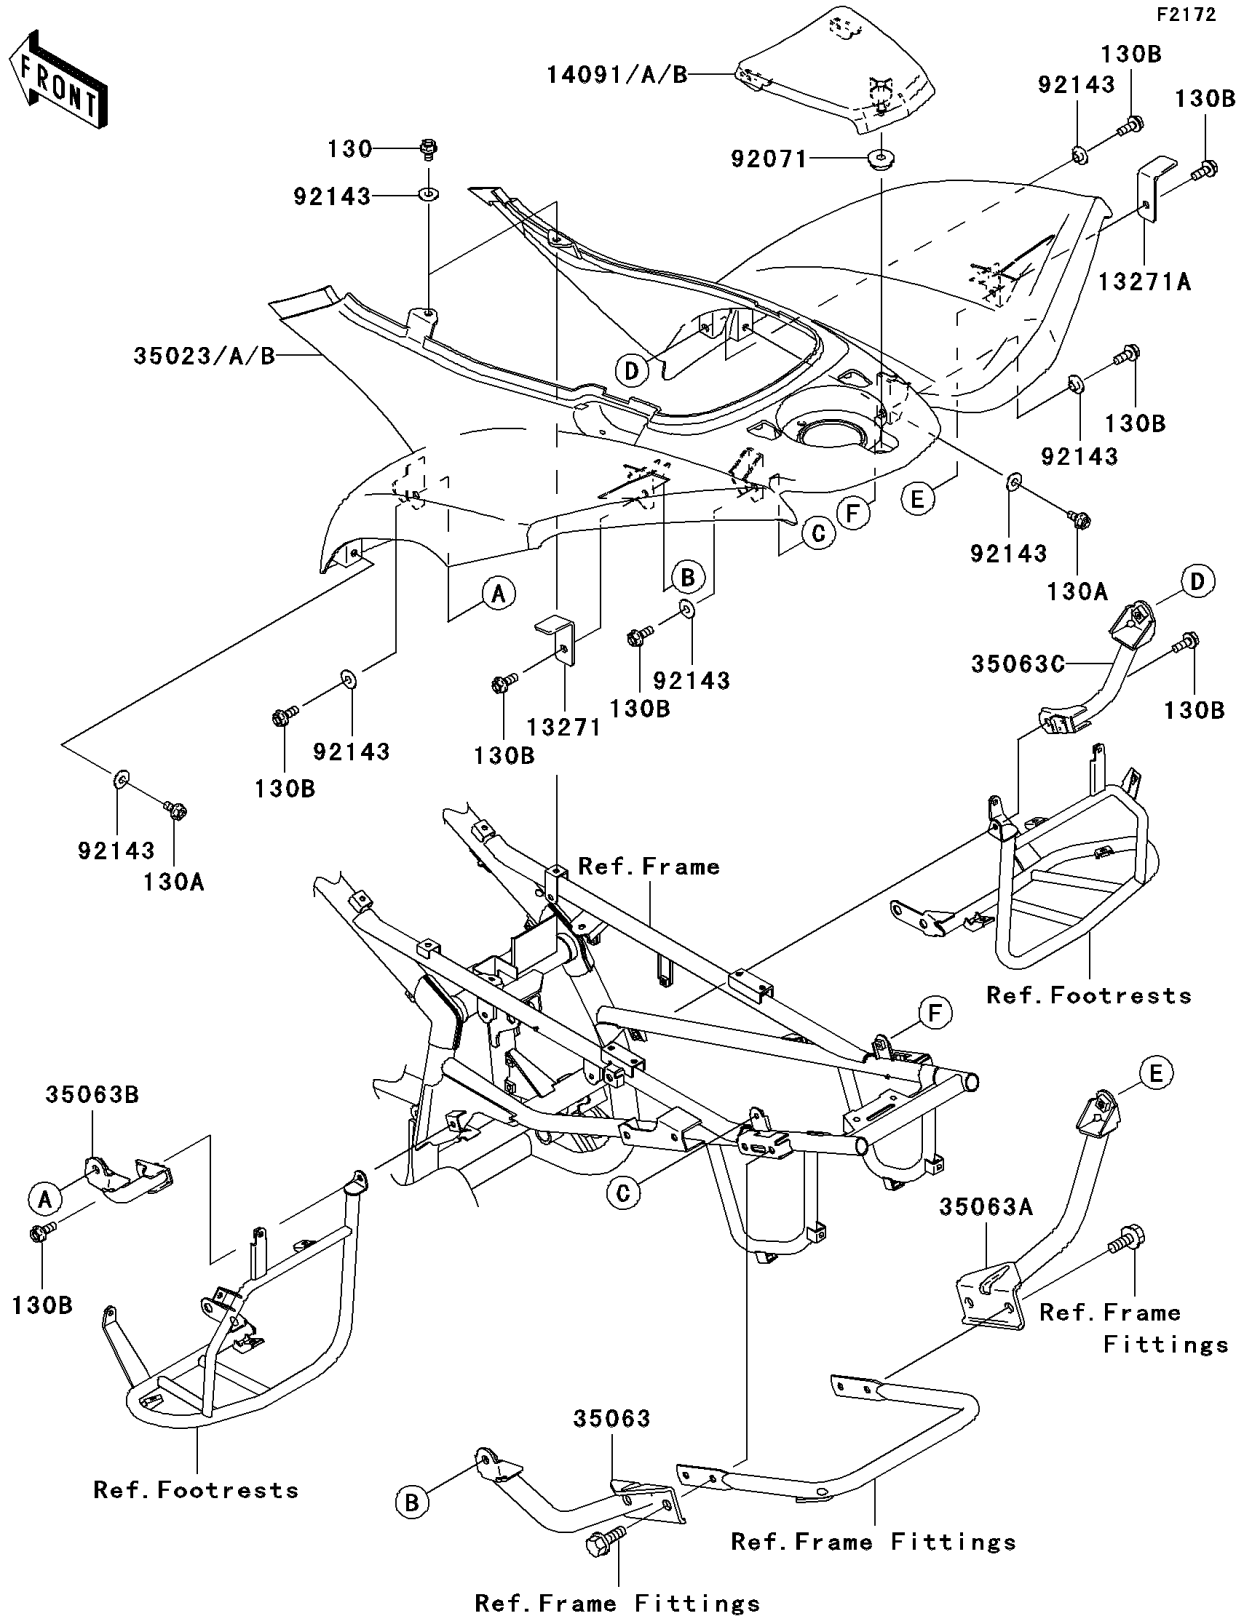

2004 KFX®700 PARTS DIAGRAM

Rear Fender(s)

2004 KFX®700 PARTS LIST

Rear Fender(s)

ITEM NAME	PART NUMBER	QUANTITY
BOLT-FLANGED (Ref # 130)	130J0610	1
BOLT-FLANGED (Ref # 130A)	130J0612	1
BOLT-FLANGED,6X16,BLACK (Ref # 130B)	130J0616	1
PLATE,RR FENDER,LH (Ref # 13271)	13271-0126	1
PLATE,RR FENDER,RH (Ref # 13271A)	13271-0127	1
COVER,TANK CAP,B.ORANGE (Ref # 14091)	14091-0096-268	1
COVER,TANK CAP,L.GREEN (Ref # 14091B)	14091-0096-6W	1
FENDER-REAR,B.ORANGE (Ref # 35023)	35023-0010-268	1
FENDER-REAR,L.GREEN (Ref # 35023B)	35023-0010-6W	1
STAY,REAR FENDER,LH (Ref # 35063)	35063-0042	1
STAY,REAR FENDER,RH (Ref # 35063A)	35063-0043	1
STAY,REAR FENDER,LH (Ref # 35063B)	35063-0044	1
STAY,REAR FENDER,RH (Ref # 35063C)	35063-0045	1
GROMMET (Ref # 92071)	92071-0008	1
COLLAR (Ref # 92143)	92143-1087	1