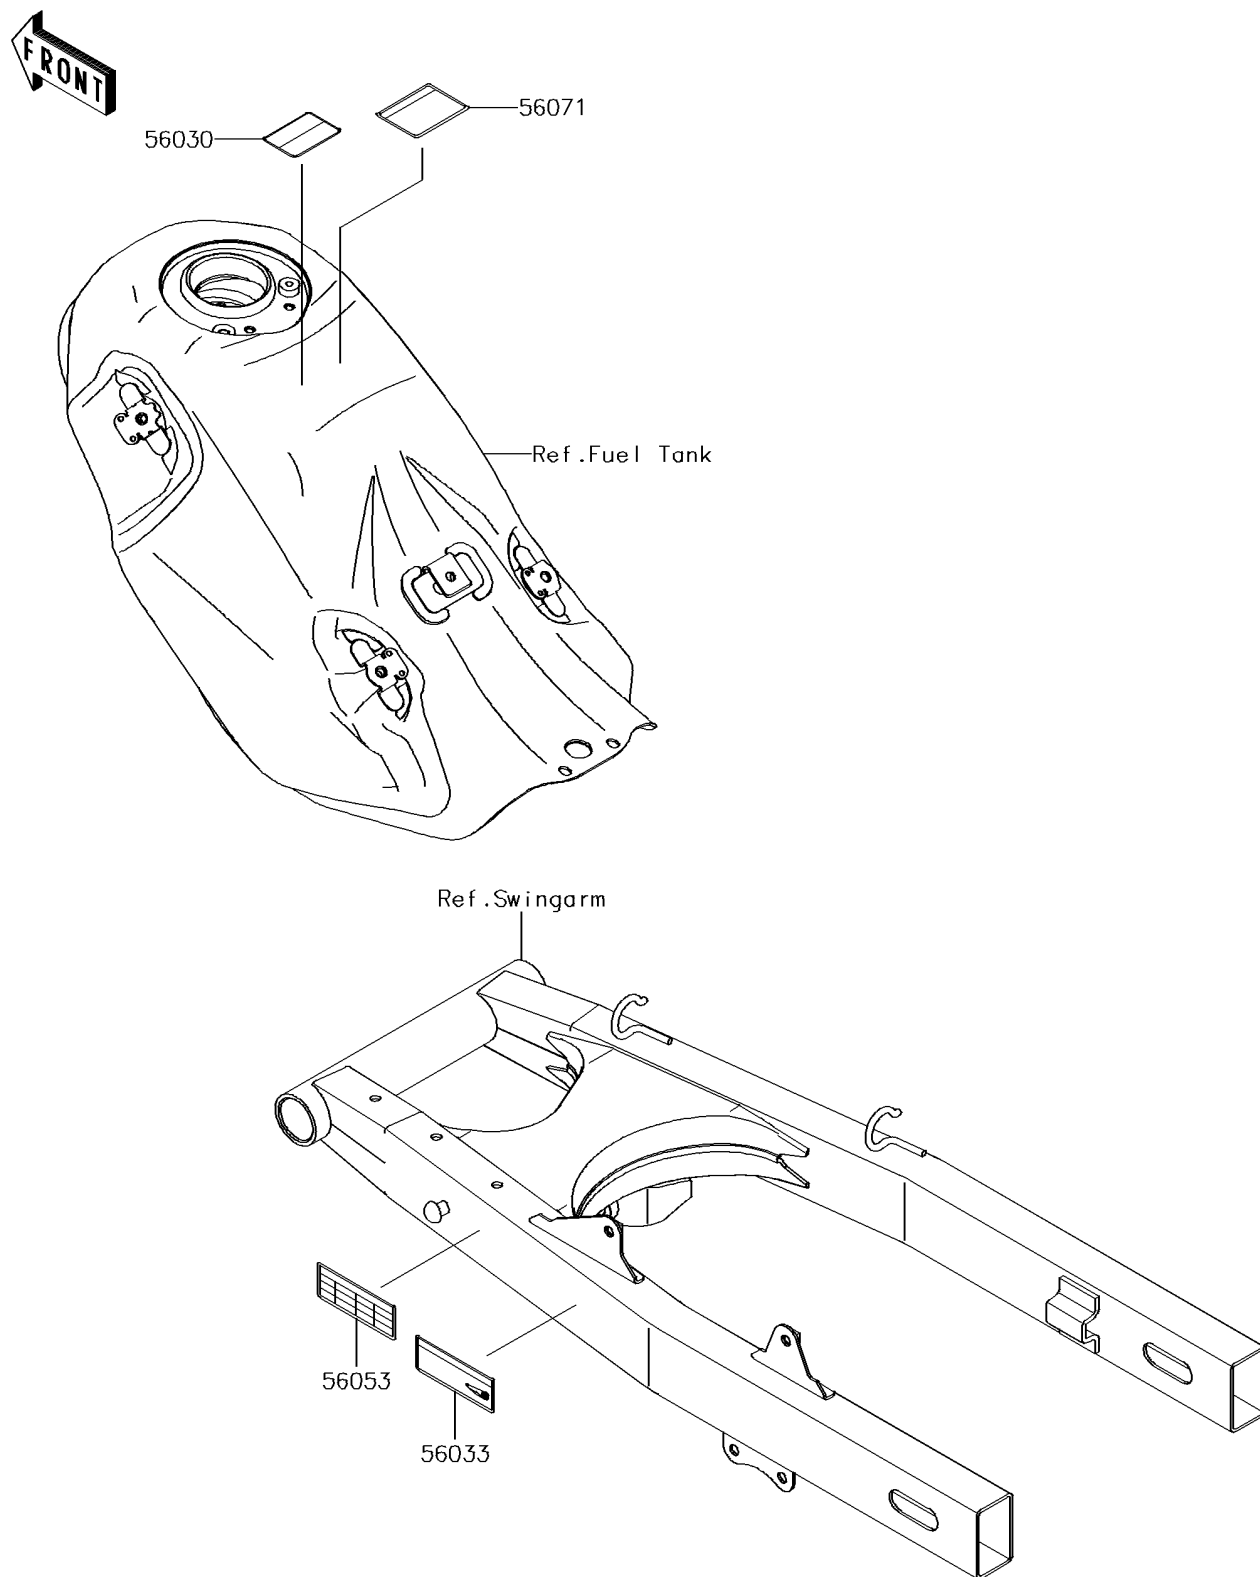

## 2017 PARTS DIAGRAM

Labels

F2860

## 2017 PARTS LIST

Labels

ITEM NAME	PART NUMBER	QUANTITY
LABEL,GASOLINE (Ref # 56030)	56030-0241	1
LABEL-MANUAL,CHAIN (Ref # 56033)	56033-0265	1
LABEL-SPECIFICATION,TIRE&LOAD (Ref # 56053)	56053-0799	1
LABEL-WARNING,RULE (Ref # 56071)	56071-0297	1