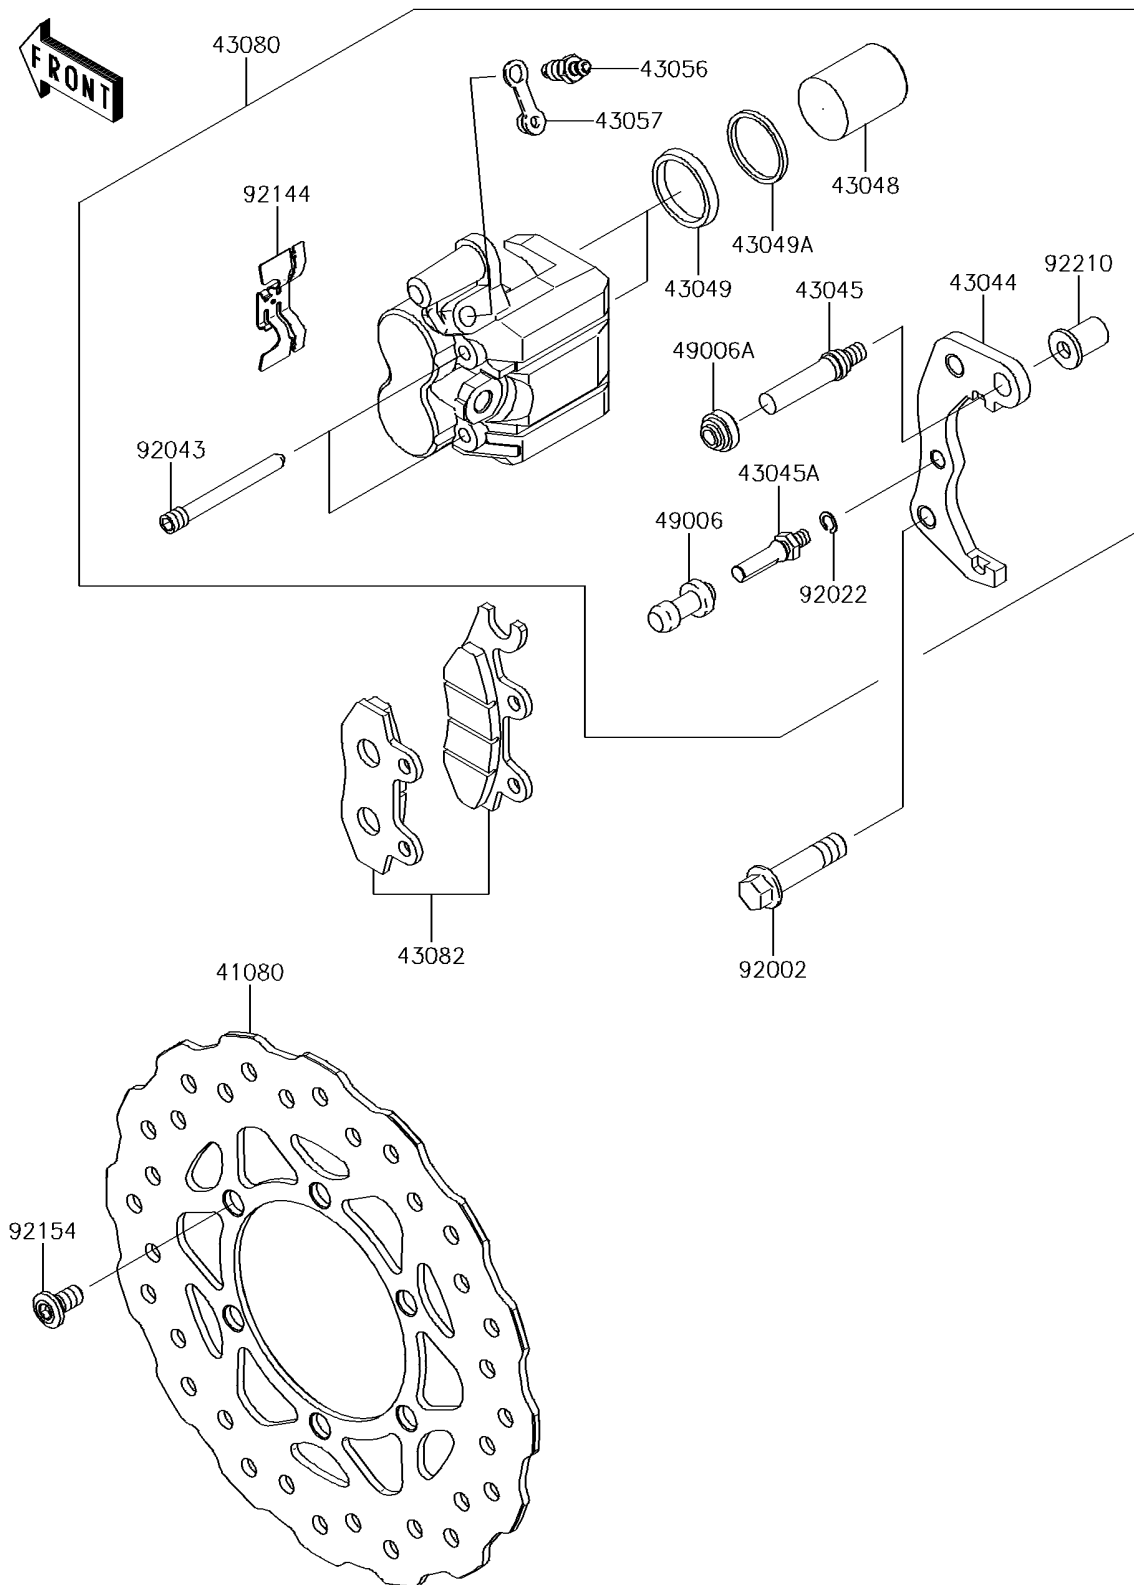

2017 PARTS DIAGRAM

Front Brake

F2292

2017 PARTS LIST

Front Brake

ITEM NAME	PART NUMBER	QUANTITY
DISC,FR (Ref # 41080)	41080-0638	1
HOLDER-COMP-CALIPER (Ref # 43044)	43044-0049	1
SHAFT-CALIPER (Ref # 43045)	43045-0004	1
SHAFT-CALIPER (Ref # 43045A)	43045-1010	1
PISTON-CALIPER (Ref # 43048)	43048-0010	1
PACKING,PISTON SEAL (Ref # 43049)	43049-1060	1
PACKING,PISTON SEAL (Ref # 43049A)	43049-1061	1
BREATHER-BRAKE (Ref # 43056)	43056-1056	1
CAP-BREATHER (Ref # 43057)	43057-1001	1
CALIPER-SUB-ASSY,FR (Ref # 43080)	43080-0124	1
PAD-ASSY-BRAKE (Ref # 43082)	43082-0100	1
BOOT,CALIPER (Ref # 49006)	49006-1088	1
BOOT,CALIPER (Ref # 49006A)	49006-1242	1
BOLT,FLANGED,10X41 (Ref # 92002)	92002-1468	1
WASHER,WAVE (Ref # 92022)	92022-1373	1
PIN,HANGER (Ref # 92043)	92043-1416	1
SPRING,PAD (Ref # 92144)	92144-1847	1
BOLT,SOCKET,8X15 (Ref # 92154)	92154-1181	1
NUT (Ref # 92210)	92210-0615	1