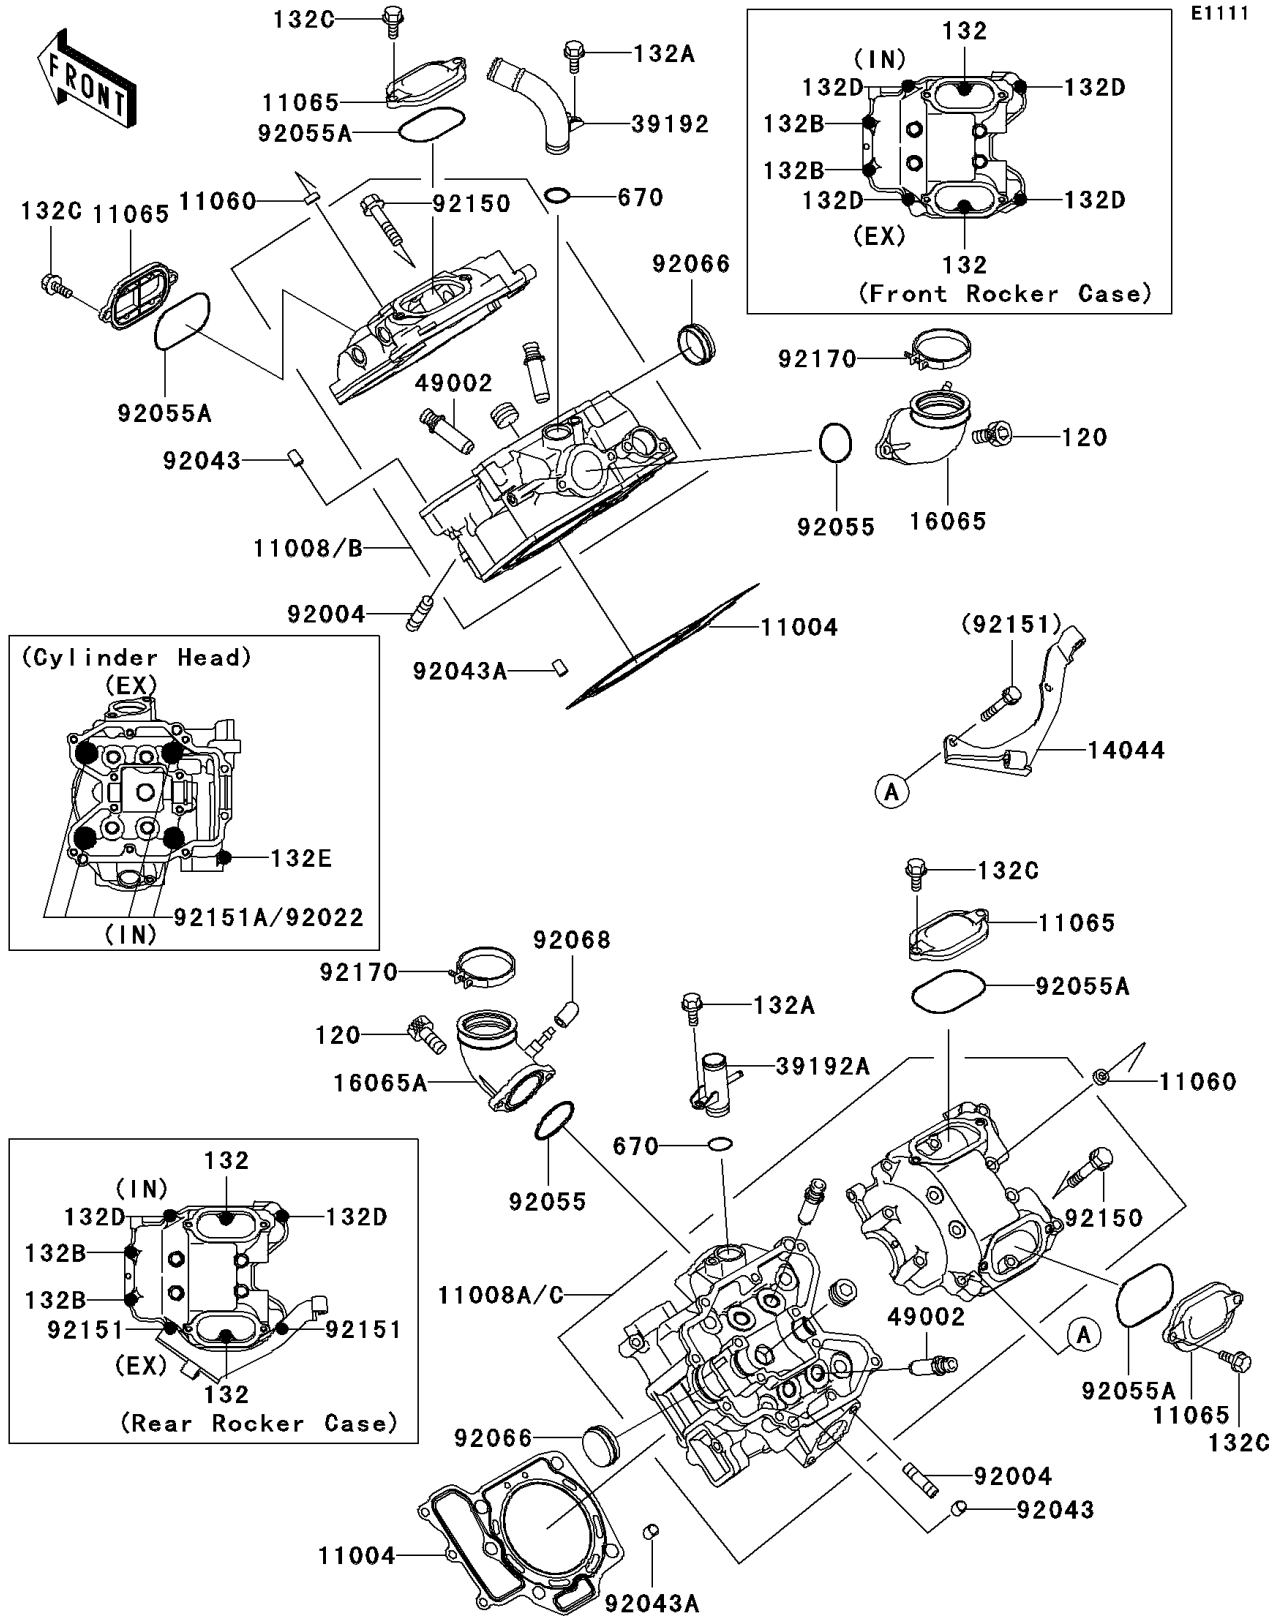

2004 KFX®700 PARTS DIAGRAM

Cylinder Head

E1111

2004 KFX®700 PARTS LIST

Cylinder Head

ITEM NAME	PART NUMBER	QUANTITY
BOLT-SOCKET (Ref # 120)	120Z0620	1
BOLT-FLANGED-SMALL,6X25 (Ref # 132)	132H0625	1
BOLT-FLANGED-SMALL (Ref # 132A)	132Y0612	1
BOLT-FLANGED-SMALL (Ref # 132B)	132Y06130	1
BOLT-FLANGED-SMALL (Ref # 132C)	132Y0620	1
BOLT-FLANGED-SMALL (Ref # 132D)	132Y0630	1
BOLT-FLANGED-SMALL (Ref # 132E)	132Y0695	1
O RING,16MM (Ref # 670)	670B2016	1
GASKET-HEAD (Ref # 11004)	11004-1384	1
HEAD-COMP-CYLINDER,FR (Ref # 11008)	11008-0016	1
HEAD-COMP-CYLINDER,RR (Ref # 11008A)	11008-0017	1
GASKET,6.2X12X0.3 (Ref # 11060)	11060-1994	1
CAP,ROCKER CASE (Ref # 11065)	11065-1152	1
HOLDER-CABLE (Ref # 14044)	14044-0001	1
HOLDER-CARBURETOR (Ref # 16065)	16065-1370	1
HOLDER-CARBURETOR,RR (Ref # 16065A)	16065-1371	1
PIPE-WATER (Ref # 39192)	39192-1132	1
PIPE-WATER (Ref # 39192A)	39192-1133	1
GUIDE-VALVE (Ref # 49002)	49002-1097	1
STUD,8X22 (Ref # 92004)	92004-1217	1
WASHER,11.5X20.5X1.6 (Ref # 92022)	92022-1720	1
PIN,6.2X8X14 (Ref # 92043)	92043-1263	1
PIN,10.1X12X14 (Ref # 92043A)	92043-4009	1
RING-O,38MM (Ref # 92055)	92055-1295	1
RING-O,55.6X2.4 (Ref # 92055A)	92055-1644	1
PLUG (Ref # 92066)	92066-1289	1
PLUG,12X25 (Ref # 92068)	92068-006	1
BOLT,6X55 (Ref # 92150)	92150-1302	1
BOLT,FLANGED,6X34 (Ref # 92151)	92151-1209	1

2004 KFX®700 PARTS LIST

Cylinder Head

ITEM NAME	PART NUMBER	QUANTITY
BOLT (Ref # 92151A)	92151-1917	1
CLAMP (Ref # 92170)	92170-1722	1