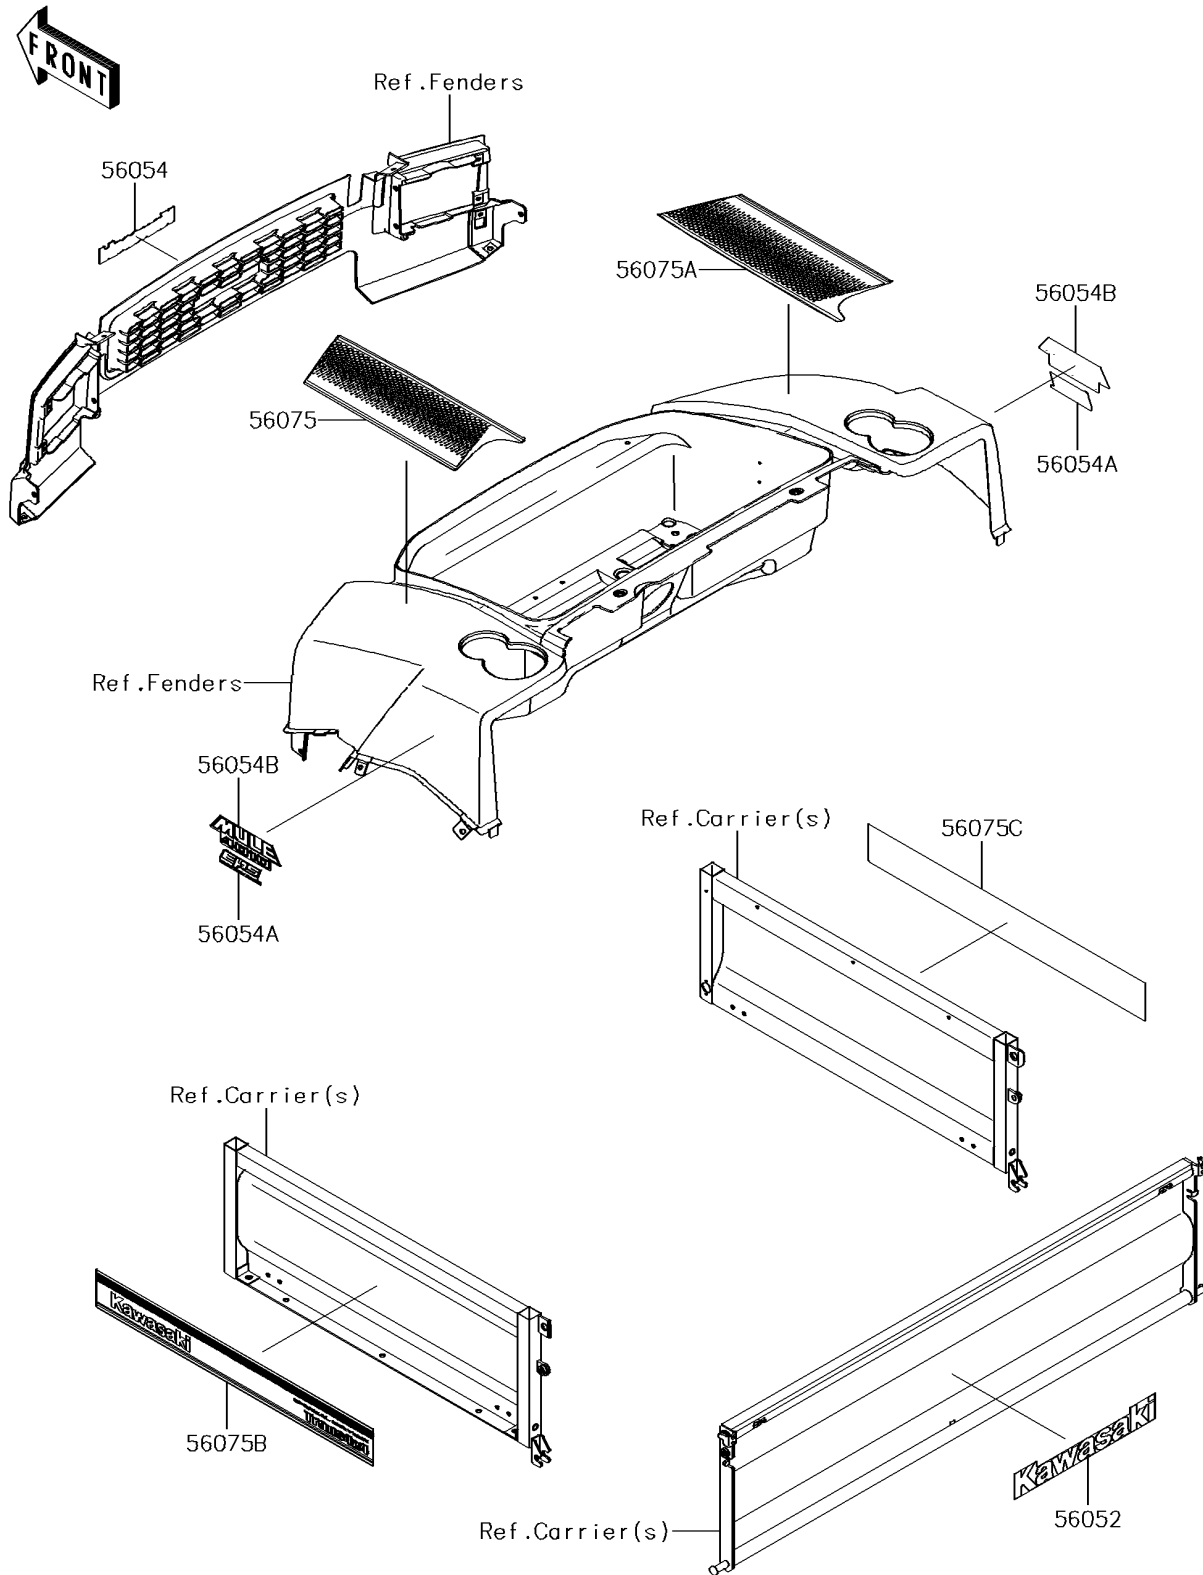

## 2016 MULE™ 4010 Trans 4x4® SE PARTS DIAGRAM

Decals(VGF/VHF)

F2861

## 2016 MULE™ 4010 Trans 4x4® SE PARTS LIST

Decals(VGF/VHF)

ITEM NAME	PART NUMBER	QUANTITY
MARK,KAWASAKI (Ref # 56052)	56052-1809	1
MARK,FRONT GRILL,KAWASAKI (Ref # 56054)	56054-0216	1
MARK,FR FENDER,EPS (Ref # 56054A)	56054-1808	1
MARK,FR FENDER,MULE4010 (Ref # 56054B)	56054-1812	1
PATTERN,FR FENDER,LH (Ref # 56075)	56075-0658	1
PATTERN,FR FENDER,RH (Ref # 56075A)	56075-0659	1
PATTERN,SIDE PLATE,LH (Ref # 56075B)	56075-0662	1
PATTERN,SIDE PLATE,RH (Ref # 56075C)	56075-0663	1