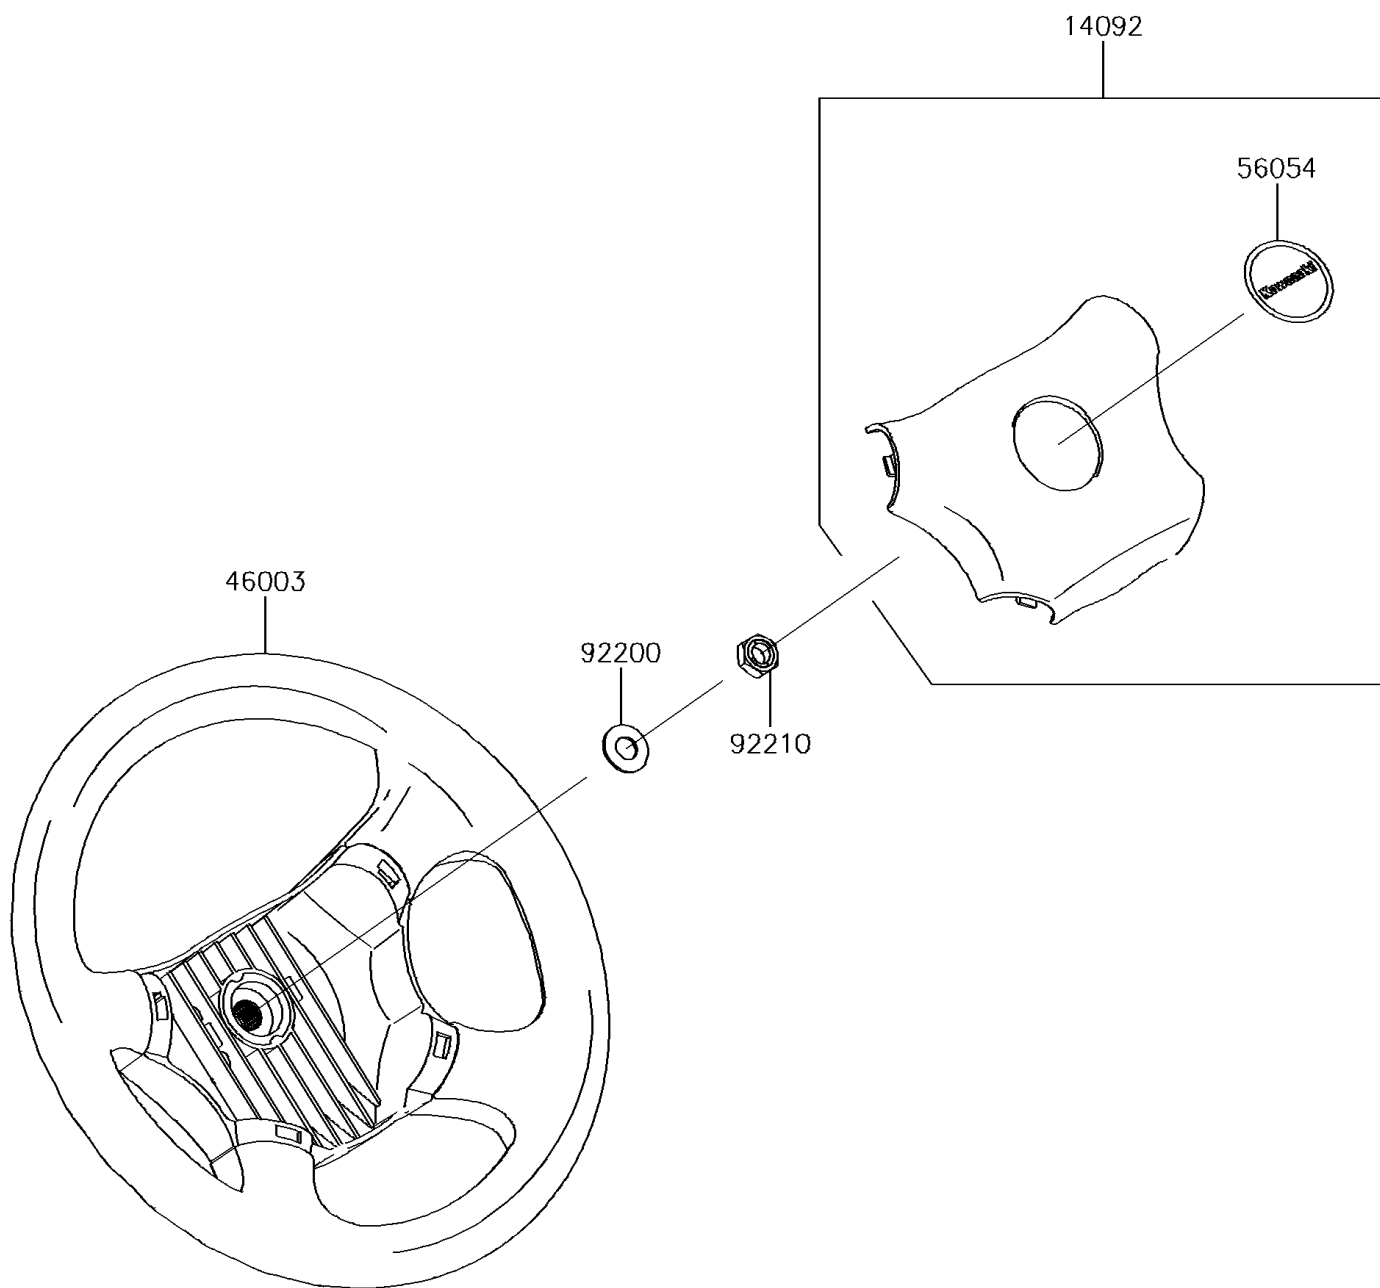

2016 MULE™ 4010 Trans 4x4® SE PARTS DIAGRAM

Steering Wheel

F2311

2016 MULE™ 4010 Trans 4x4® SE PARTS LIST

Steering Wheel

ITEM NAME	PART NUMBER	QUANTITY
COVER,HORN SWITCH (Ref # 14092)	14092-1029	1
HANDLE (Ref # 46003)	46003-0595	1
MARK,CENTER LOGO,KAWASAKI (Ref # 56054)	56054-1188	1
WASHER,12.1X25X1.6 (Ref # 92200)	92200-0455	1
NUT,LOCK,12MM (Ref # 92210)	92210-1249	1