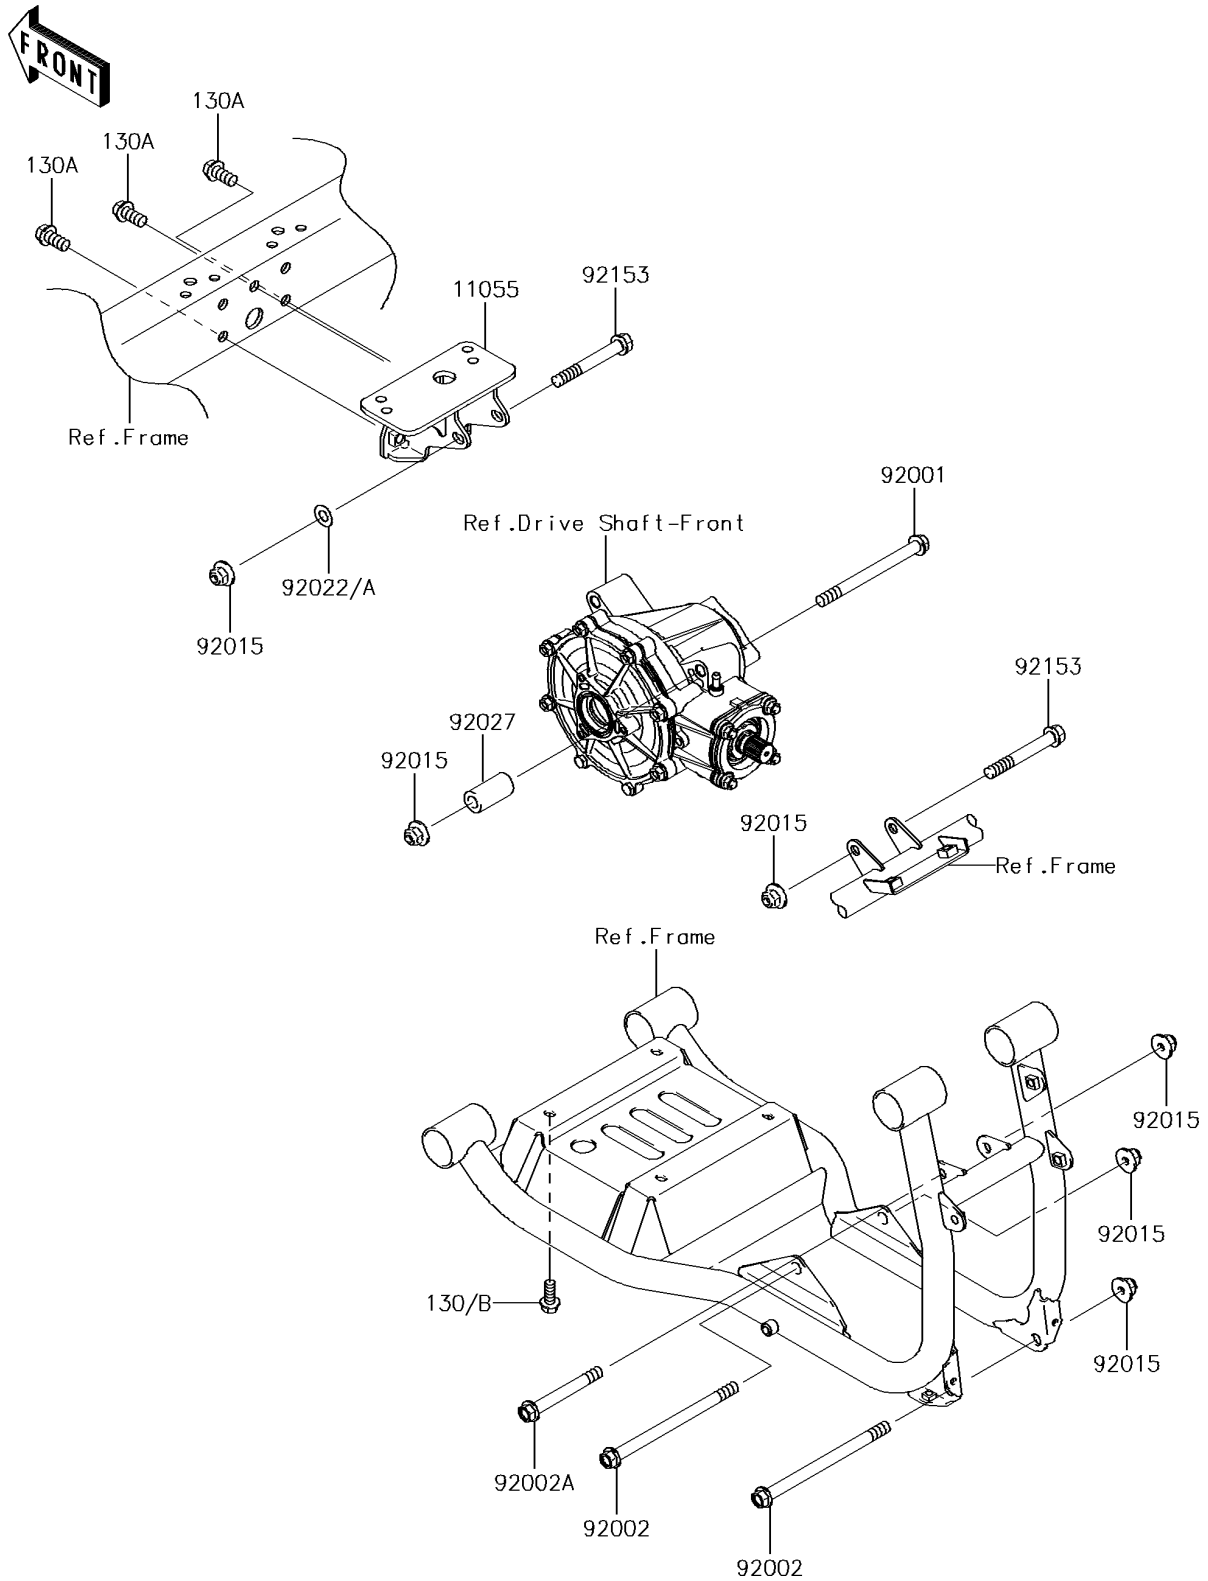

2016 MULE™ 4010 Trans 4x4® SE PARTS DIAGRAM

Engine Mount

F2122

2016 MULE™ 4010 Trans 4x4® SE PARTS LIST

Engine Mount

ITEM NAME	PART NUMBER	QUANTITY
BRACKET,FRONT GEAR CASE (Ref # 11055)	11055-1469	1
BOLT-FLANGED,8X20 (Ref # 130)	130BA0820	1
BOLT-FLANGED,10X20 (Ref # 130A)	130BA1020	1
BOLT,FLANGED,10X115 (Ref # 92001)	92001-1603	1
BOLT,10X145 (Ref # 92002)	92002-1348	1
BOLT,FLANGED,10X80 (Ref # 92002A)	92002-1764	1
NUT,LOCK,10MM (Ref # 92015)	92015-1597	1
WASHER,10.2X20X0.5 (Ref # 92022)	92022-1649	1
WASHER,10.5X20X1 (Ref # 92022A)	92022-239	1
COLLAR,11X20X39 (Ref # 92027)	92027-1518	1
BOLT,FLANGED,10X75 (Ref # 92153)	92153-1384	1