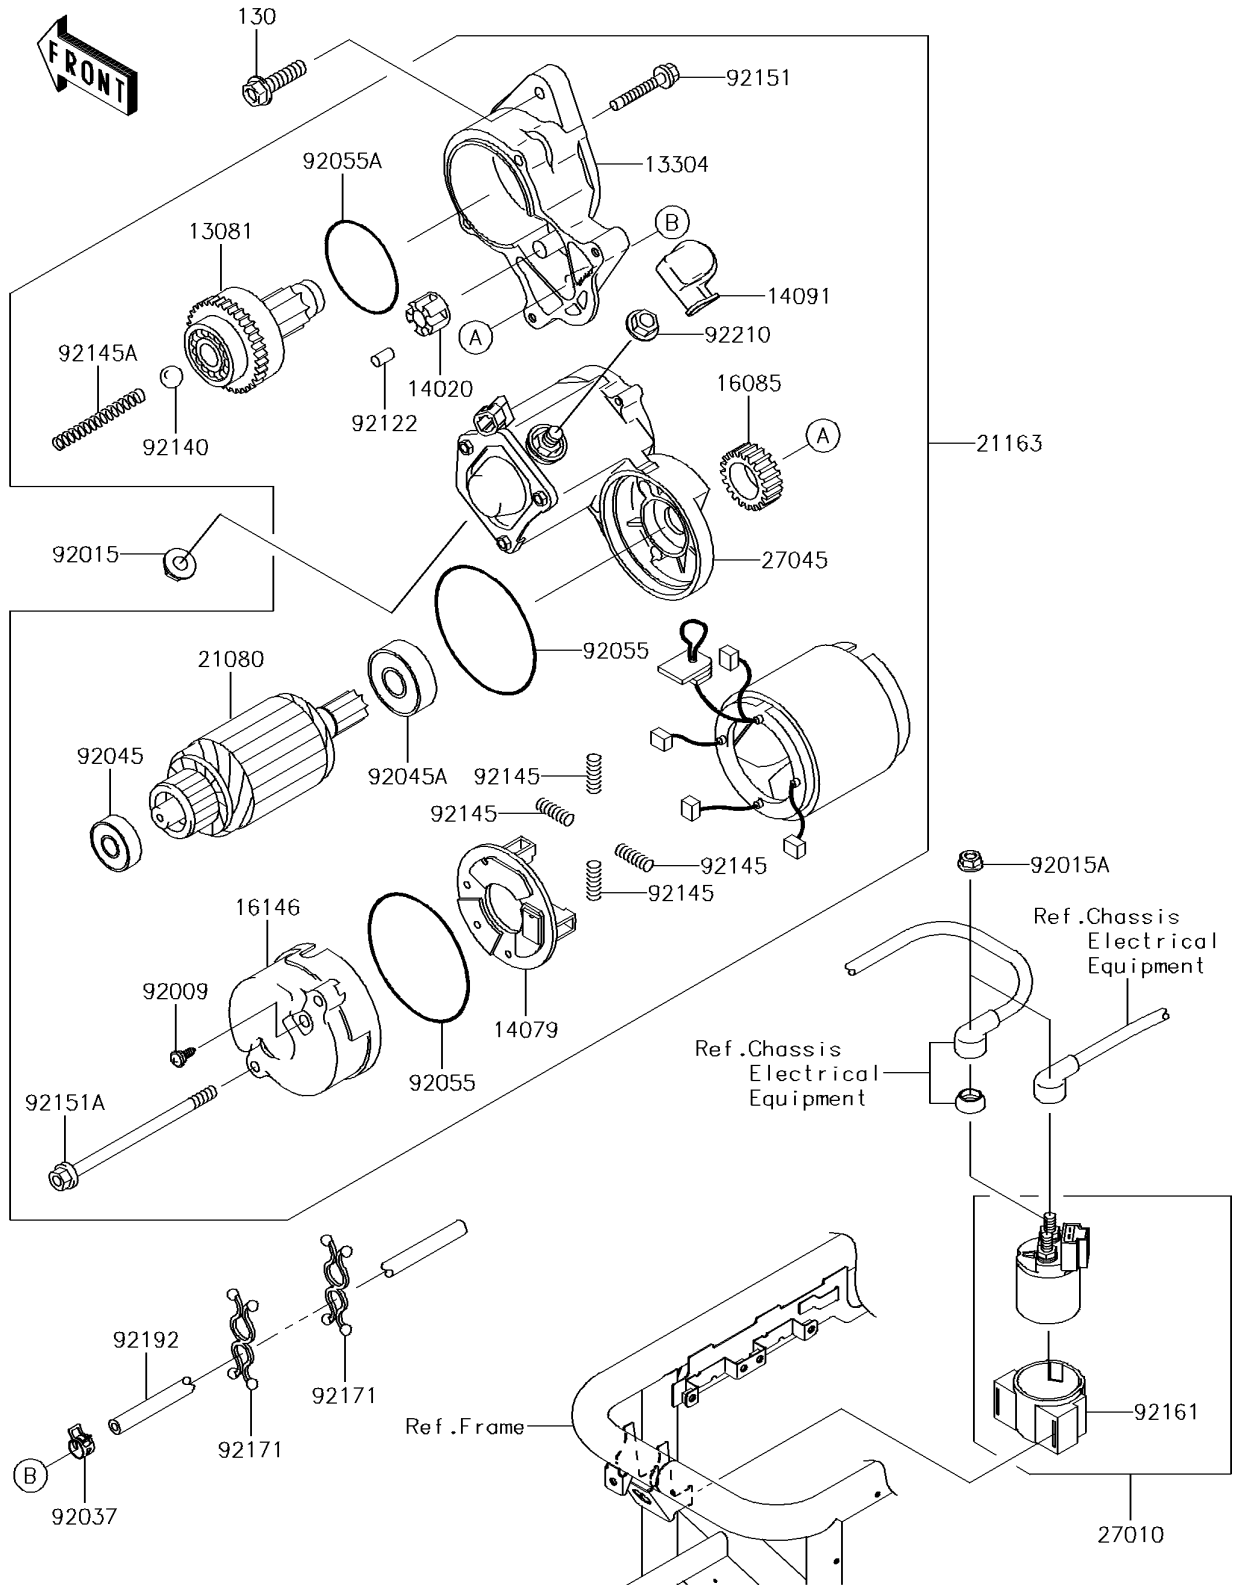

2016 MULE™ 4010 Trans 4x4® SE PARTS DIAGRAM

Starter Motor

E1840

2016 MULE™ 4010 Trans 4x4® SE PARTS LIST

Starter Motor

ITEM NAME	PART NUMBER	QUANTITY
BOLT-FLANGED,8X30 (Ref # 130)	130CA0830	1
CLUTCH-ASSY (Ref # 13081)	13081-2231	1
HOUSING-ASSY (Ref # 13304)	13304-2253	1
RETAINER (Ref # 14020)	14020-2112	1
HOLDER-ASSY (Ref # 14079)	14079-2064	1
COVER (Ref # 14091)	14091-2080	1
GEAR (Ref # 16085)	16085-2055	1
COVER-ASSY (Ref # 16146)	16146-2243	1
ARMATURE (Ref # 21080)	21080-2070	1
STARTER-ELECTRIC (Ref # 21163)	21163-2134	1
SWITCH,MAGNETIC (Ref # 27010)	27010-0766	1
SWITCH-ASSY (Ref # 27045)	27045-2020	1
SCREW (Ref # 92009)	92009-2455	1
NUT,8MM (Ref # 92015)	92015-1143	1
NUT,FLANGED,6MM (Ref # 92015A)	92015-1367	1
CLAMP (Ref # 92037)	92037-2113	1
BEARING-BALL,60102RKMDSH2C3 (Ref # 92045)	92045-2257	1
BEARING-BALL (Ref # 92045A)	92045-2258	1
RING-O (Ref # 92055)	92055-2199	1
RING-O (Ref # 92055A)	92055-2200	1
ROLLER (Ref # 92122)	92122-2057	1
BALL (Ref # 92140)	92140-2061	1
SPRING (Ref # 92145)	92145-2096	1
SPRING (Ref # 92145A)	92145-2097	1
BOLT (Ref # 92151)	92151-2167	1
BOLT (Ref # 92151A)	92151-2168	1
DAMPER,MAGNETIC SWITCH (Ref # 92161)	92161-1722	1
CLAMP (Ref # 92171)	92171-0476	1
TUBE,4.7X9.5X1000 (Ref # 92192)	92192-0937	1

2016 MULE™ 4010 Trans 4x4® SE PARTS LIST

Starter Motor

ITEM NAME	PART NUMBER	QUANTITY
NUT (Ref # 92210)	92210-2084	1