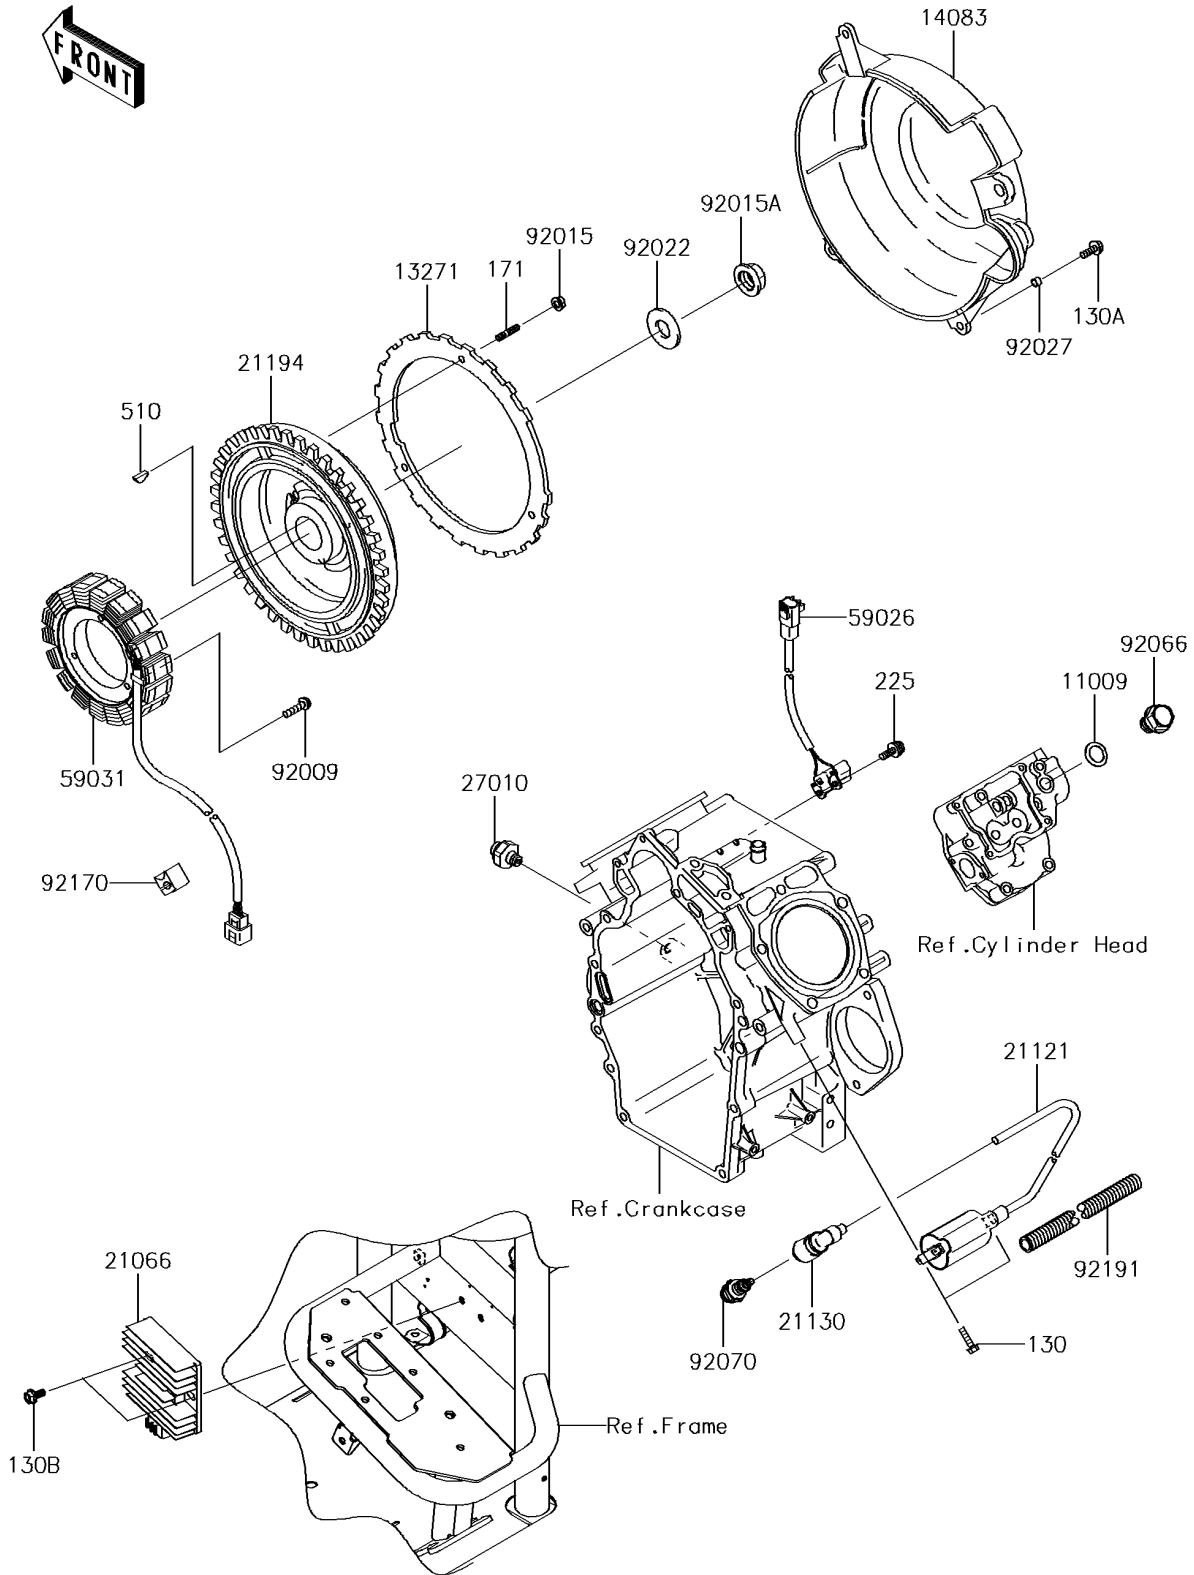

2016 MULE™ 4010 Trans 4x4® SE PARTS DIAGRAM

Generator/Ignition Coil

E1811

2016 MULE™ 4010 Trans 4x4® SE PARTS LIST

Generator/Ignition Coil

ITEM NAME	PART NUMBER	QUANTITY
GASKET,16X24X1 (Ref # 11009)	11009-2566	1
BOLT-FLANGED,5X18 (Ref # 130)	130BA0518	1
BOLT-FLANGED,6X16 (Ref # 130A)	130BA0616	1
BOLT-FLANGED,6X14 (Ref # 130B)	130BB0614	1
PLATE (Ref # 13271)	13271-2269	1
COVER-FLYWHEEL (Ref # 14083)	14083-2052	1
BOLT-STUD,6X18 (Ref # 171)	171BA0618	1
REGULATOR-VOLTAGE (Ref # 21066)	21066-0717	1
COIL-IGNITION (Ref # 21121)	21121-2092	1
CAP-SPARK PLUG (Ref # 21130)	21130-2060	1
FLYWHEEL-COMP (Ref # 21194)	21194-2352	1
SCREW-PAN-WSP-CROS,4X14 (Ref # 225)	225AA0414	1
SWITCH,OIL PRESSURE (Ref # 27010)	27010-1313	1
KEY-WOODRUFF (Ref # 510)	510A5100	1
COIL-PULSING (Ref # 59026)	59026-2065	1
COIL-CHARGING (Ref # 59031)	59031-2136	1
SCREW,6X25 (Ref # 92009)	92009-2273	1
NUT,FLANGED,6MM (Ref # 92015)	92015-1367	1
NUT (Ref # 92015A)	92015-2167	1
WASHER (Ref # 92022)	92022-2229	1
COLLAR,6.2X7.8X5 (Ref # 92027)	92027-2096	1
PLUG,DRAIN (Ref # 92066)	92066-2099	1
PLUG-SPARK,BPR2ES(NGK),SOLID (Ref # 92070)	92070-2110	1
CLAMP (Ref # 92170)	92170-2056	1
TUBE (Ref # 92191)	92191-2124	1