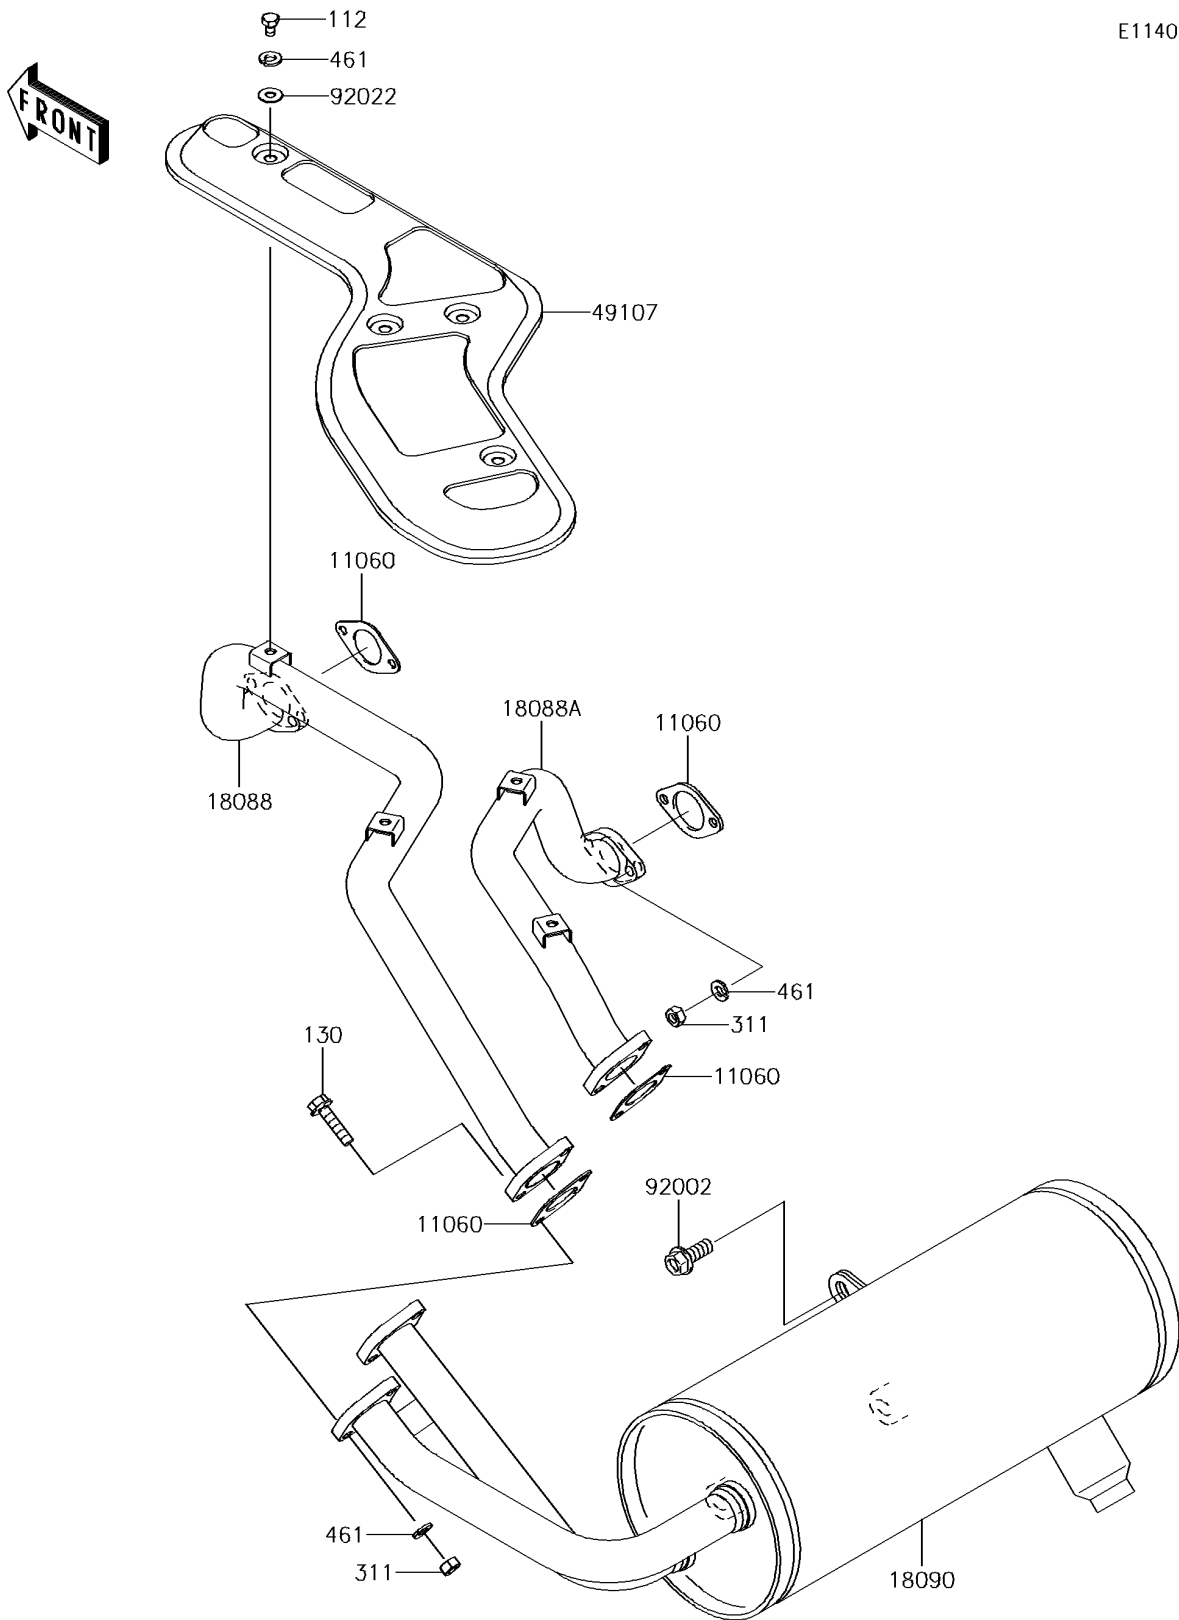

2016 MULE™ 4010 Trans 4x4® SE PARTS DIAGRAM

Muffler(s)

E1140

2016 MULE™ 4010 Trans 4x4® SE PARTS LIST

Muffler(s)

ITEM NAME	PART NUMBER	QUANTITY
GASKET,EXHAUST PIPE (Ref # 11060)	11060-2079	1
BOLT-UPSET,6X10 (Ref # 112)	112BB0610	1
BOLT-FLANGED,6X25 (Ref # 130)	130BA0625	1
PIPE-EXHAUST,FR (Ref # 18088)	18088-0518	1
PIPE-EXHAUST,RR (Ref # 18088A)	18088-0519	1
BODY-COMP-MUFFLER (Ref # 18090)	18090-1912	1
NUT-HEX,6MM (Ref # 311)	311BA0600	1
WASHER-SPRING,6MM (Ref # 461)	461DA0600	1
COVER-EXHAUST PIPE (Ref # 49107)	49107-1211	1
BOLT,8X20 (Ref # 92002)	92002-1250	1
WASHER,6.5X16X1.0 (Ref # 92022)	92022-1093	1