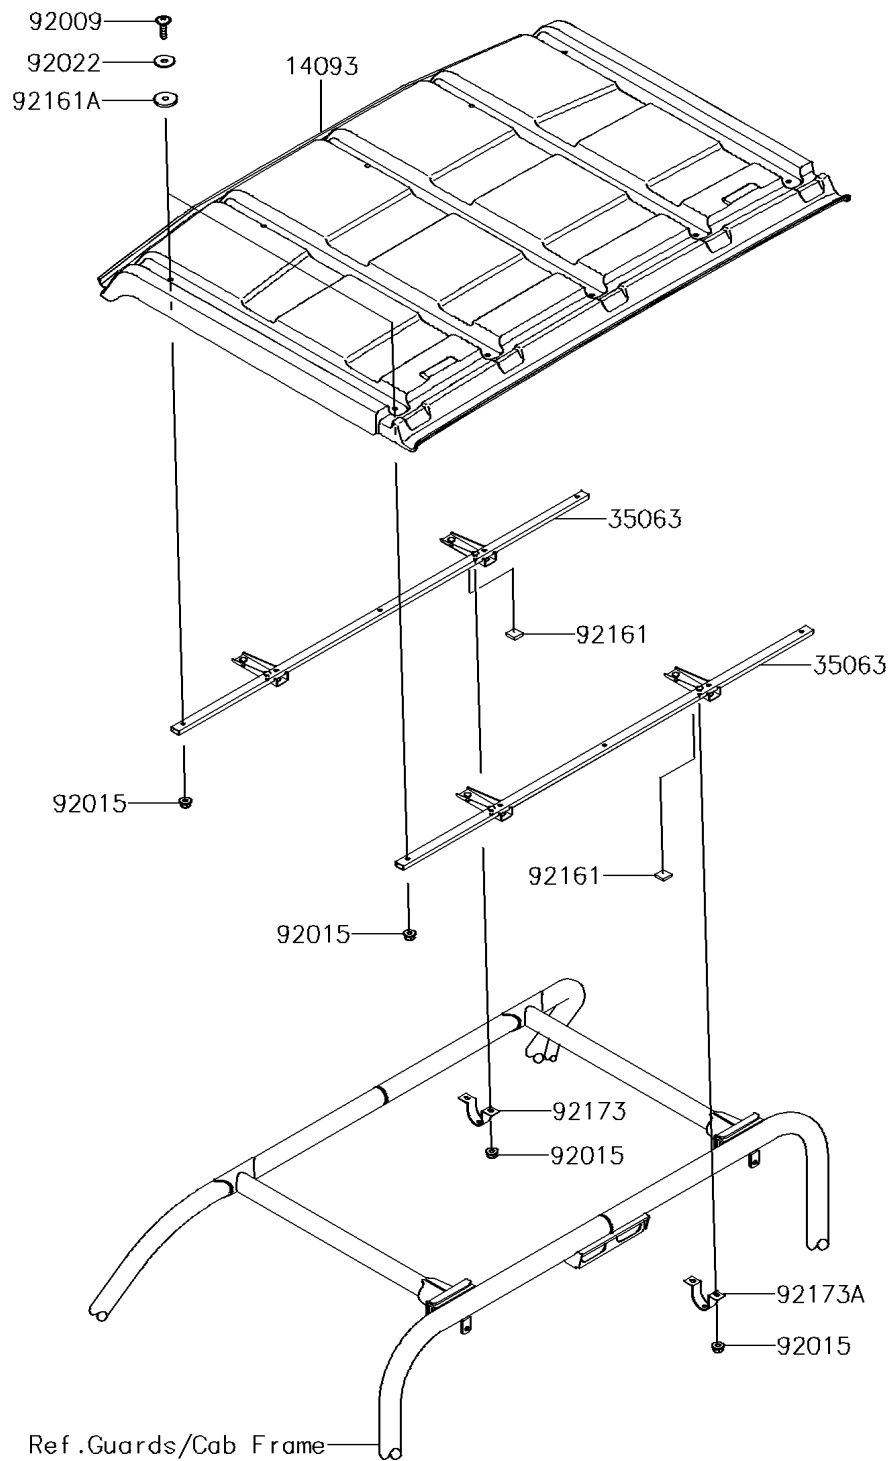

2016 Mule™ 4010 4x4 SE PARTS DIAGRAM

Sun Top

F2876

2016 Mule™ 4010 4x4 SE PARTS LIST

Sun Top

ITEM NAME	PART NUMBER	QUANTITY
COVER,SUN TOP,2P (Ref # 14093)	14093-0317	1
STAY,SUN TOP,FR (Ref # 35063)	35063-1311	1
SCREW,6X22,BLACK (Ref # 92009)	92009-1256	1
NUT,LOCK,FLANGED,6MM (Ref # 92015)	92015-1603	1
WASHER,6.5X22X1.6 (Ref # 92022)	92022-237	1
DAMPER,25.4X25.4X6.3 (Ref # 92161)	92161-1405	1
DAMPER,6X25X3.15 (Ref # 92161A)	92161-1633	1
CLAMP,R22 (Ref # 92173)	92173-0884	1
CLAMP,R24 (Ref # 92173A)	92173-1472	1