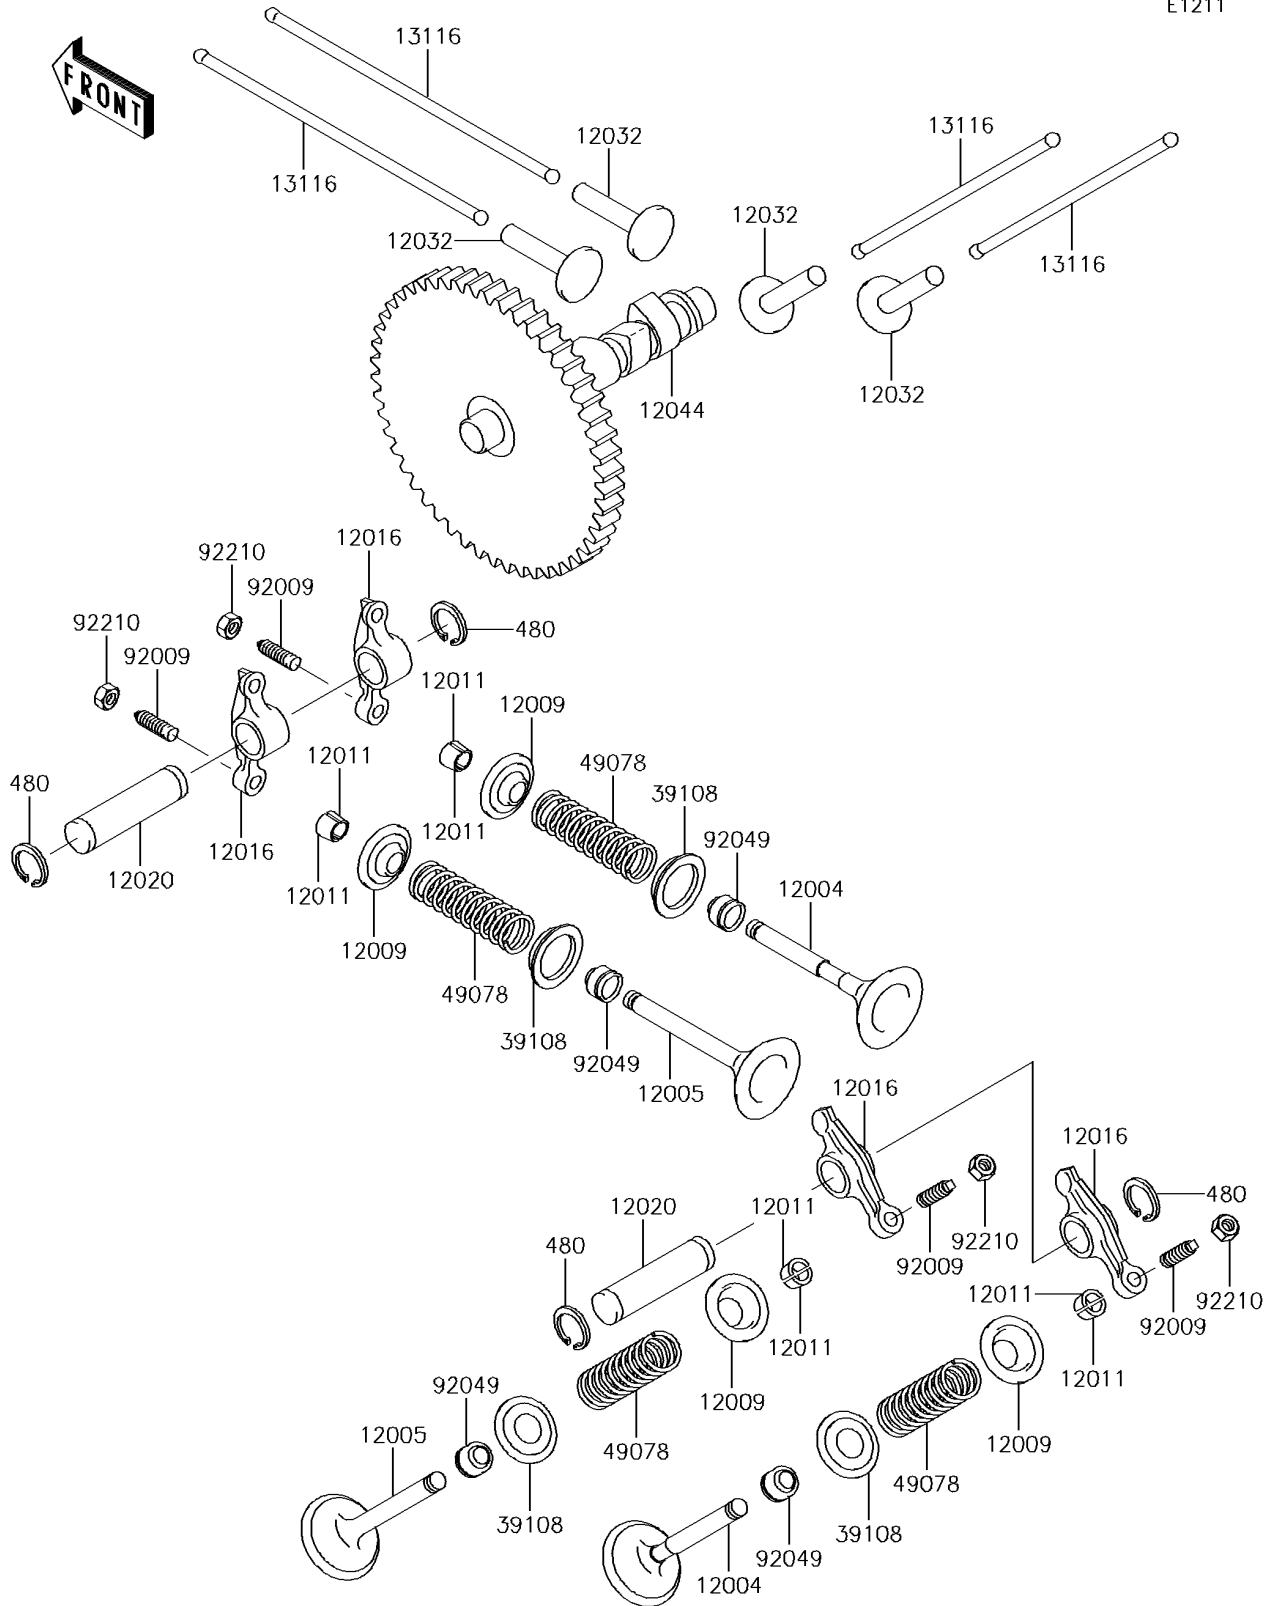

2016 Mule™ 4010 4x4 SE PARTS DIAGRAM

Valve(s)/Camshaft(s)

E1211

2016 Mule™ 4010 4x4 SE PARTS LIST

Valve(s)/Camshaft(s)

ITEM NAME	PART NUMBER	QUANTITY
VALVE-INTAKE (Ref # 12004)	12004-2115	1
VALVE-EXHAUST (Ref # 12005)	12005-2093	1
RETAINER-VALVE SPRING (Ref # 12009)	12009-2067	1
COLLET (Ref # 12011)	12011-2056	1
ARM-ROCKER (Ref # 12016)	12016-2056	1
SHAFT-ROCKER (Ref # 12020)	12020-2059	1
TAPPET (Ref # 12032)	12032-2064	1
CAMSHAFT-VALVE (Ref # 12044)	12044-0803	1
ROD-PUSH (Ref # 13116)	13116-2057	1
RETAINER-SPRING (Ref # 39108)	39108-2057	1
CIRCLIP-TYPE-C,12MM (Ref # 480)	480J1200	1
SPRING-ENGINE VALVE (Ref # 49078)	49078-2082	1
SCREW,VALVE ADJUST (Ref # 92009)	92009-1109	1
SEAL-OIL (Ref # 92049)	92049-2109	1
NUT,VALVE ADJUST LOCK (Ref # 92210)	92210-1491	1