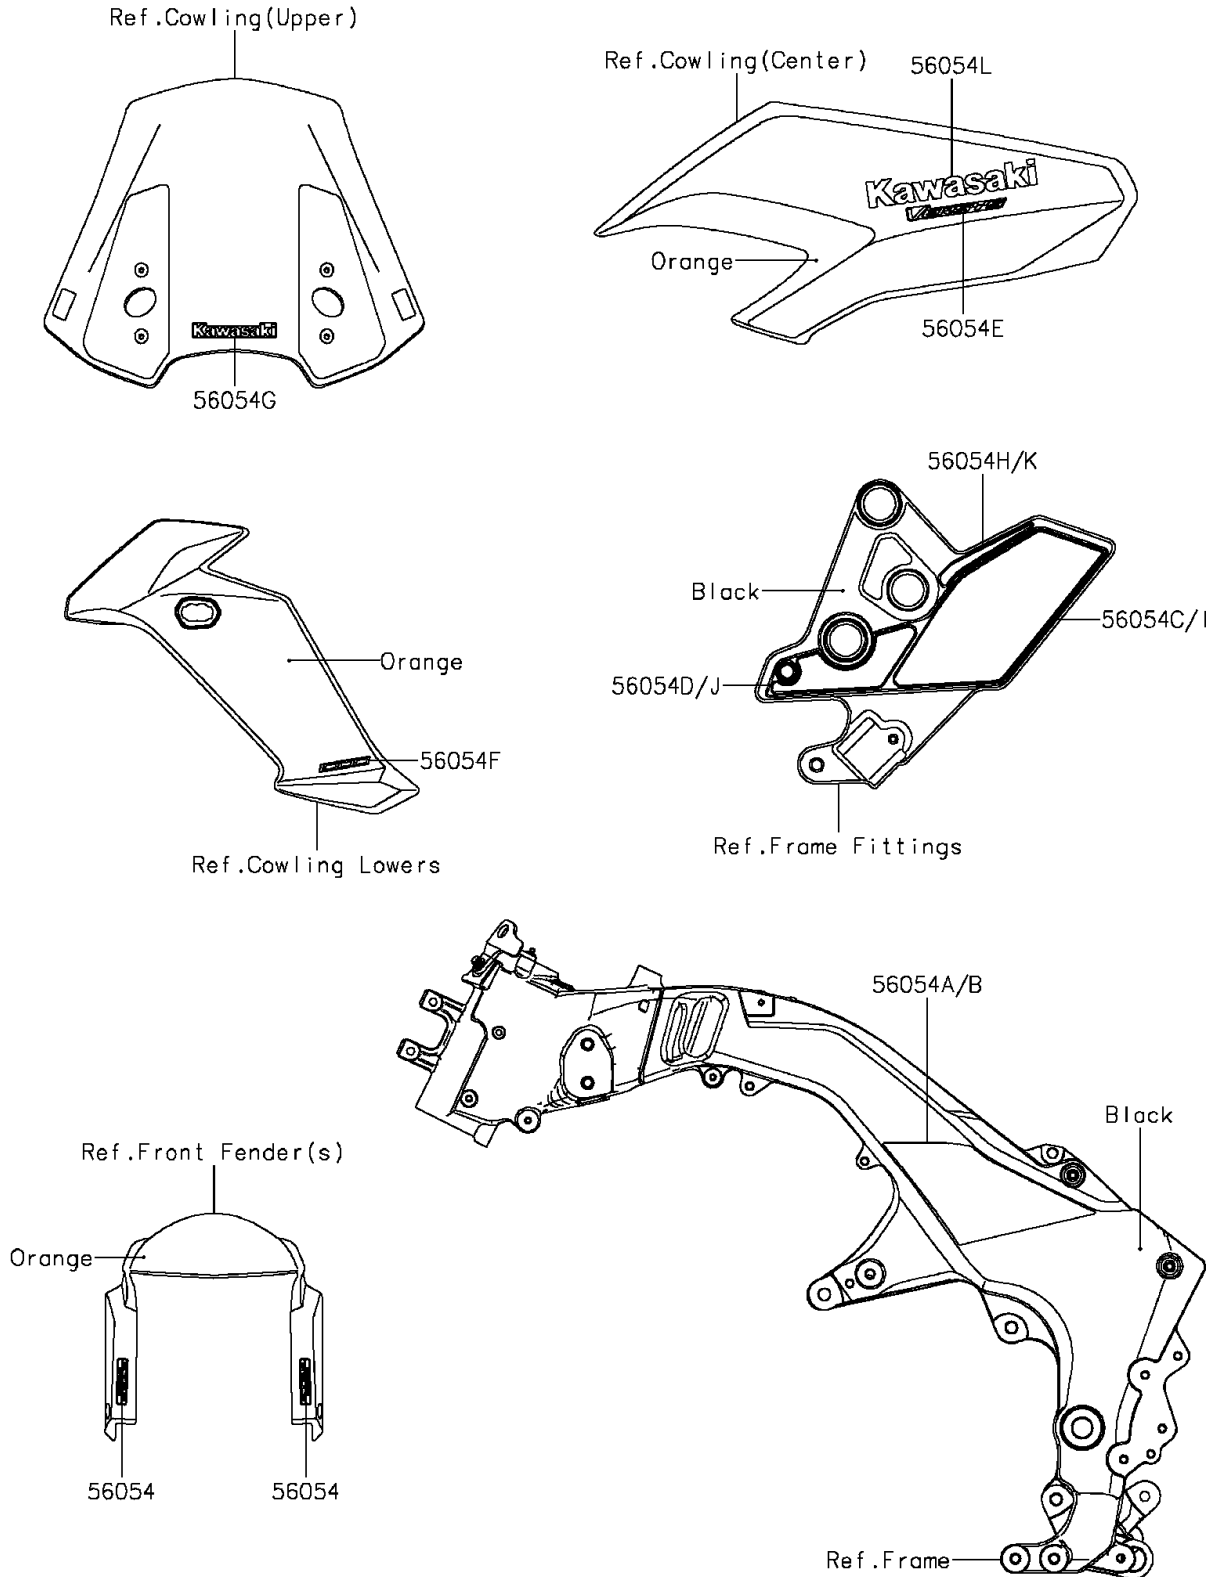

2015 VERSYS® 1000 ABS PARTS DIAGRAM

Decals(Orange)(BFF)

F2861

2015 VERSYS® 1000 ABS PARTS LIST

Decals(Orange)(BFF)

ITEM NAME	PART NUMBER	QUANTITY
MARK,FR FENDER,KTRC ABS (Ref # 56054)	56054-1115	1
MARK,FRAME PAD,LH (Ref # 56054A)	56054-1116	1
MARK,FRAME PAD,RH (Ref # 56054B)	56054-1117	1
MARK,STEP STAY,LH,RR (Ref # 56054C)	56054-1548	1
MARK,STEP STAY,LH,FR (Ref # 56054D)	56054-1549	1
MARK,SIDE COWL.,VERSYS (Ref # 56054E)	56054-1706	1
MARK,SHROUD,1000 (Ref # 56054F)	56054-1708	1
MARK,WINDSHIELD,KAWASAKI (Ref # 56054G)	56054-1709	1
MARK,STEP STAY,LH,SIDE (Ref # 56054H)	56054-1710	1
MARK,STEP STAY,RH,RR (Ref # 56054I)	56054-1711	1
MARK,STEP STAY,RH,FR (Ref # 56054J)	56054-1712	1
MARK,STEP STAY,RH,SIDE (Ref # 56054K)	56054-1713	1
MARK,SIDE COWL.,KAWASAKI (Ref # 56054L)	56054-1748	1