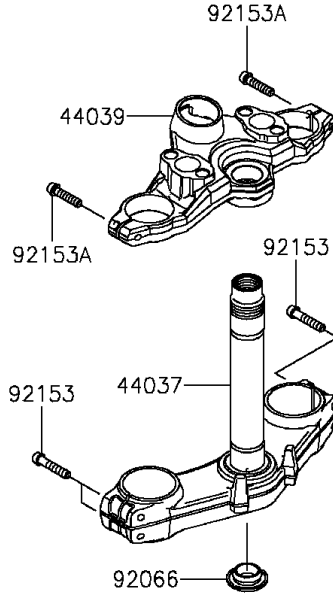

2015 VERSYS® 1000 ABS PARTS DIAGRAM

Front Fork

F2340

2015 VERSYS® 1000 ABS PARTS LIST

Front Fork

ITEM NAME	PART NUMBER	QUANTITY
GASKET,10.5X15X1.5 (Ref # 11009)	11009-1325	1
CAP,BLACK (Ref # 11065)	11065-0745-50B	1
CAP,BLACK (Ref # 11065A)	11065-0759-50B	1
PIPE-FORK OUTER,A.BLACK (Ref # 44008)	44008-0075-499	1
PIPE-FORK INNER,LH,F.S.BLACK (Ref # 44013)	44013-0242-18R	1
PIPE-FORK INNER,RH,F.S.BLACK (Ref # 44013A)	44013-0243-18R	1
CYLINDER-SET-FORK,LH (Ref # 44023)	44023-0129	1
CYLINDER-SET-FORK,RH (Ref # 44023A)	44023-0130	1
HOLDER-FORK UNDER,F.S.BLACK (Ref # 44037)	44037-0132-18R	1
HOLDER-FORK UPPER,F.S.BLACK (Ref # 44039)	44039-0147-18R	1
BOLT,SOCKET,FORK CYLINDER (Ref # 44041)	44041-040	1
BUSHING-FRONT FORK,SLIDE (Ref # 44065)	44065-0056	1
BUSHING-FRONT FORK,INNER PIPE (Ref # 44065A)	44065-1142	1
DAMPER-ASSY,FORK,LH,BLACK (Ref # 44071)	44071-0995-50B	1
DAMPER-ASSY,FORK,RH,BLACK (Ref # 44071A)	44071-0996-50B	1
NUT (Ref # 92015)	92015-1795	1
WASHER (Ref # 92022)	92022-1299	1
SPACER,FORK (Ref # 92026)	92026-0045	1
RING-SNAP (Ref # 92033)	92033-1077	1
SEAL-OIL,FORK OUTER TUBE (Ref # 92049)	92049-1522	1
RING-O (Ref # 92055)	92055-0145	1
PLUG (Ref # 92066)	92066-0032	1
SEAL,FORK OUTER TUBE (Ref # 92093)	92093-1480	1
SPRING (Ref # 92145)	92145-1674	1
BOLT,SOCKET,8X40 (Ref # 92153)	92153-0506	1
BOLT,SOCKET,8X35 (Ref # 92153A)	92153-0907	1
WASHER (Ref # 92200)	92200-0085	1