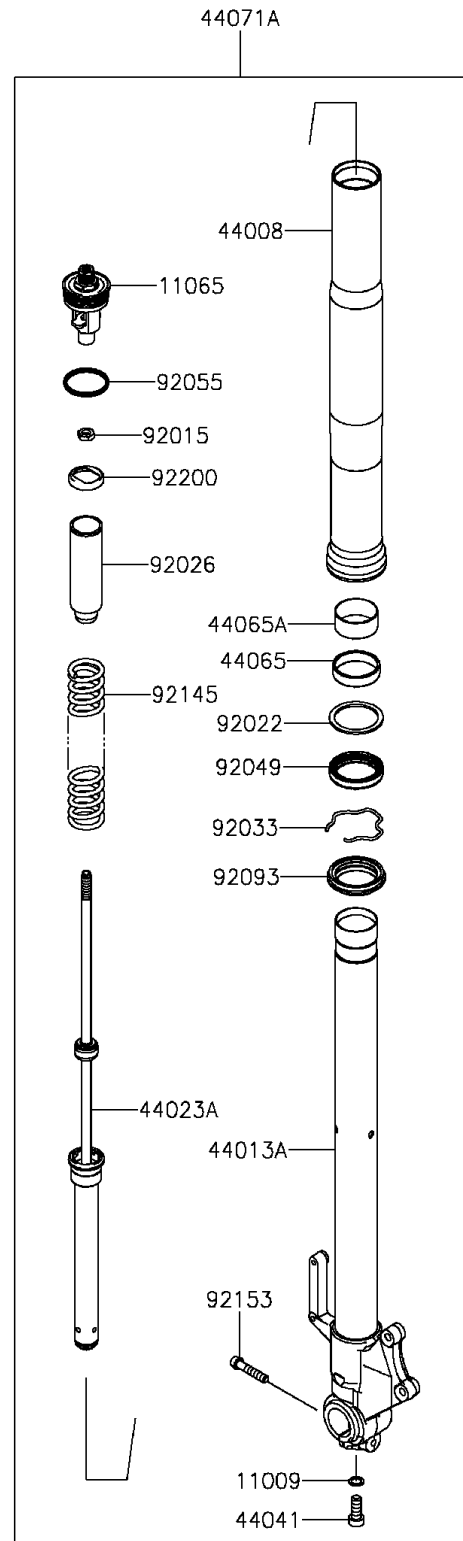

2015 VERSYS® 1000 ABS PARTS DIAGRAM

Front Fork

F2340

2015 VERSYS® 1000 ABS PARTS LIST

Front Fork

ITEM NAME	PART NUMBER	QUANTITY
GASKET,10.5X15X1.5 (Ref # 11009)	11009-1325	1
CAP,BLACK (Ref # 11065)	11065-0745-50B	1
CAP,BLACK (Ref # 11065A)	11065-0759-50B	1
PIPE-FORK OUTER,A.BLACK (Ref # 44008)	44008-0075-499	1
PIPE-FORK INNER,LH,F.S.BLACK (Ref # 44013)	44013-0242-18R	1
PIPE-FORK INNER,RH,F.S.BLACK (Ref # 44013A)	44013-0243-18R	1
CYLINDER-SET-FORK,LH (Ref # 44023)	44023-0129	1
CYLINDER-SET-FORK,RH (Ref # 44023A)	44023-0130	1
HOLDER-FORK UNDER,F.S.BLACK (Ref # 44037)	44037-0132-18R	1
HOLDER-FORK UPPER,F.S.BLACK (Ref # 44039)	44039-0147-18R	1
BOLT,SOCKET,FORK CYLINDER (Ref # 44041)	44041-040	1
BUSHING-FRONT FORK,SLIDE (Ref # 44065)	44065-0056	1
BUSHING-FRONT FORK,INNER PIPE (Ref # 44065A)	44065-1142	1
DAMPER-ASSY,FORK,LH,BLACK (Ref # 44071)	44071-0995-50B	1
DAMPER-ASSY,FORK,RH,BLACK (Ref # 44071A)	44071-0996-50B	1
NUT (Ref # 92015)	92015-1795	1
WASHER (Ref # 92022)	92022-1299	1
SPACER,FORK (Ref # 92026)	92026-0045	1
RING-SNAP (Ref # 92033)	92033-1077	1
SEAL-OIL,FORK OUTER TUBE (Ref # 92049)	92049-1522	1
RING-O (Ref # 92055)	92055-0145	1
PLUG (Ref # 92066)	92066-0032	1
SEAL,FORK OUTER TUBE (Ref # 92093)	92093-1480	1
SPRING (Ref # 92145)	92145-1674	1
BOLT,SOCKET,8X40 (Ref # 92153)	92153-0506	1
BOLT,SOCKET,8X35 (Ref # 92153A)	92153-0907	1
WASHER (Ref # 92200)	92200-0085	1