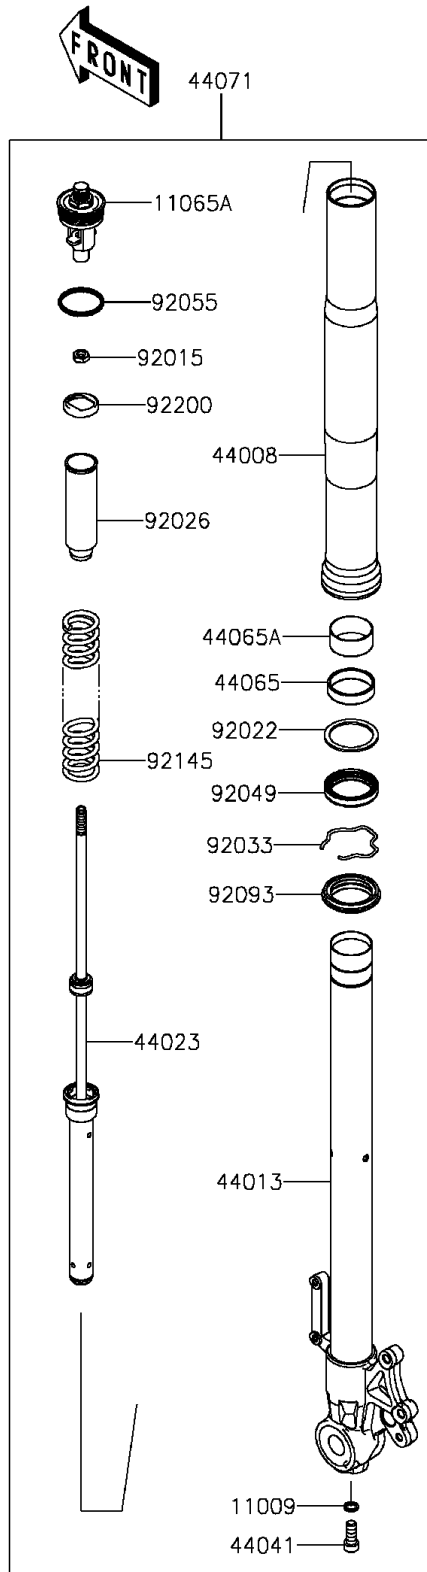

2015 VERSYS® 1000 ABS PARTS DIAGRAM

Front Fork

F2340

2015 VERSYS® 1000 ABS PARTS LIST

Front Fork

ITEM NAME	PART NUMBER	QUANTITY
GASKET,10.5X15X1.5 (Ref # 11009)	11009-1325	1
CAP,BLACK (Ref # 11065)	11065-0745-50B	1
CAP,BLACK (Ref # 11065A)	11065-0759-50B	1
PIPE-FORK OUTER,A.BLACK (Ref # 44008)	44008-0075-499	1
PIPE-FORK INNER,LH,F.S.BLACK (Ref # 44013)	44013-0242-18R	1
PIPE-FORK INNER,RH,F.S.BLACK (Ref # 44013A)	44013-0243-18R	1
CYLINDER-SET-FORK,LH (Ref # 44023)	44023-0129	1
CYLINDER-SET-FORK,RH (Ref # 44023A)	44023-0130	1
HOLDER-FORK UNDER,F.S.BLACK (Ref # 44037)	44037-0132-18R	1
HOLDER-FORK UPPER,F.S.BLACK (Ref # 44039)	44039-0147-18R	1
BOLT,SOCKET,FORK CYLINDER (Ref # 44041)	44041-040	1
BUSHING-FRONT FORK,SLIDE (Ref # 44065)	44065-0056	1
BUSHING-FRONT FORK,INNER PIPE (Ref # 44065A)	44065-1142	1
DAMPER-ASSY,FORK,LH,BLACK (Ref # 44071)	44071-0995-50B	1
DAMPER-ASSY,FORK,RH,BLACK (Ref # 44071A)	44071-0996-50B	1
NUT (Ref # 92015)	92015-1795	1
WASHER (Ref # 92022)	92022-1299	1
SPACER,FORK (Ref # 92026)	92026-0045	1
RING-SNAP (Ref # 92033)	92033-1077	1
SEAL-OIL,FORK OUTER TUBE (Ref # 92049)	92049-1522	1
RING-O (Ref # 92055)	92055-0145	1
PLUG (Ref # 92066)	92066-0032	1
SEAL,FORK OUTER TUBE (Ref # 92093)	92093-1480	1
SPRING (Ref # 92145)	92145-1674	1
BOLT,SOCKET,8X40 (Ref # 92153)	92153-0506	1
BOLT,SOCKET,8X35 (Ref # 92153A)	92153-0907	1
WASHER (Ref # 92200)	92200-0085	1