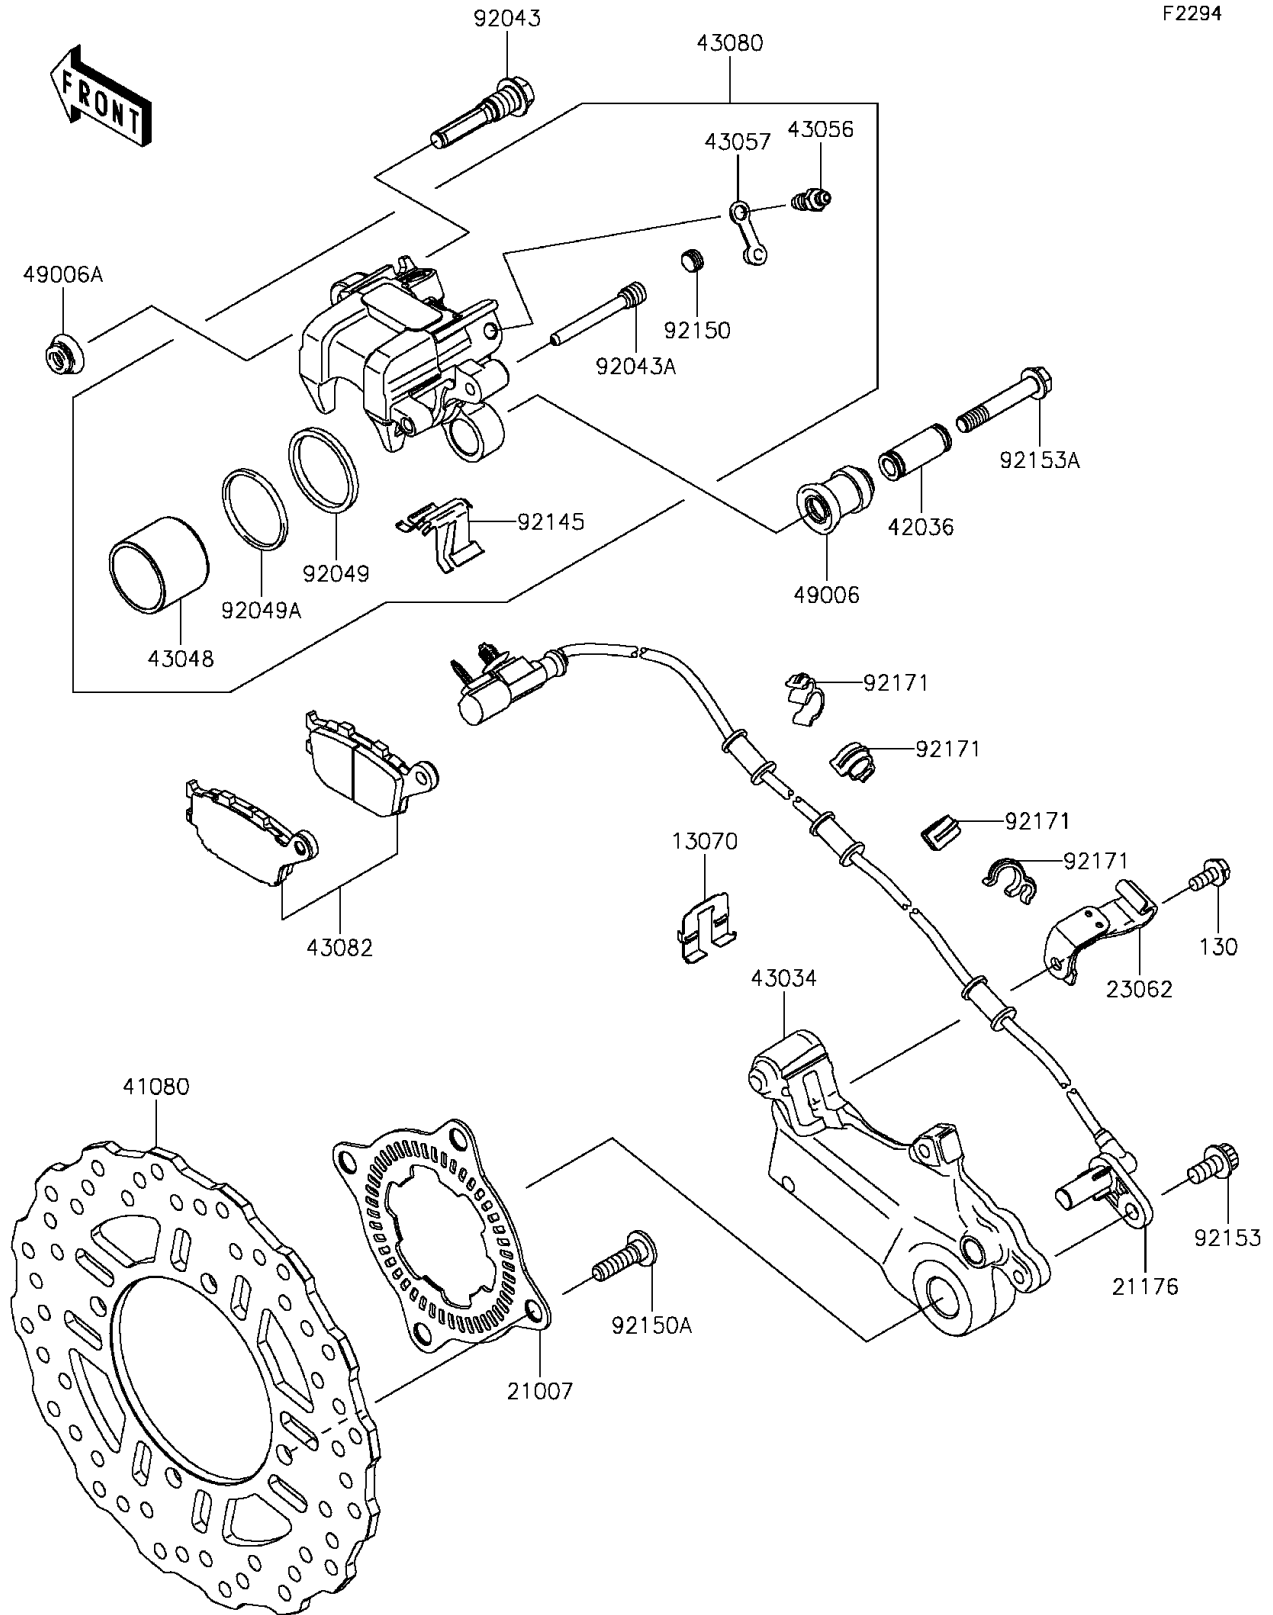

2015 VERSYS® 1000 ABS PARTS DIAGRAM

Rear Brake

F2294

2015 VERSYS® 1000 ABS PARTS LIST

Rear Brake

ITEM NAME	PART NUMBER	QUANTITY
BOLT-FLANGED,6X14 (Ref # 130)	130BA0614	1
GUIDE,BRAKE PAD (Ref # 13070)	13070-0076	1
ROTOR,SENSOR,RR (Ref # 21007)	21007-0141	1
SENSOR,SPEED,RR (Ref # 21176)	21176-0722	1
BRACKET-COMP (Ref # 23062)	23062-0760	1
DISC,RR (Ref # 41080)	41080-0632	1
SLEEVE (Ref # 42036)	42036-0050	1
HOLDER-BRAKE (Ref # 43034)	43034-0073	1
PISTON-CALIPER (Ref # 43048)	43048-0008	1
BREATHER (Ref # 43056)	43056-1055	1
CAP-BREATHER (Ref # 43057)	43057-1001	1
CALIPER-SUB-ASSY,RR,BLACK (Ref # 43080)	43080-0050-DJ	1
PAD-ASSY-BRAKE (Ref # 43082)	43082-0073	1
BOOT (Ref # 49006)	49006-0058	1
BOOT,CALIPER (Ref # 49006A)	49006-1242	1
PIN (Ref # 92043)	92043-0137	1
PIN,HANGER (Ref # 92043A)	92043-1520	1
SEAL-OIL (Ref # 92049)	92049-1449	1
SEAL-OIL (Ref # 92049A)	92049-1450	1
SPRING,PAD (Ref # 92145)	92145-0493	1
BOLT,PLUG (Ref # 92150)	92150-1692	1
BOLT,SOCKET,8X30 (Ref # 92150A)	92150-1771	1
BOLT,SOCKET,8X16 (Ref # 92153)	92153-0327	1
BOLT,FLANGED (Ref # 92153A)	92153-1826	1
CLAMP,BRAKE HOSE (Ref # 92171)	92171-1819	1