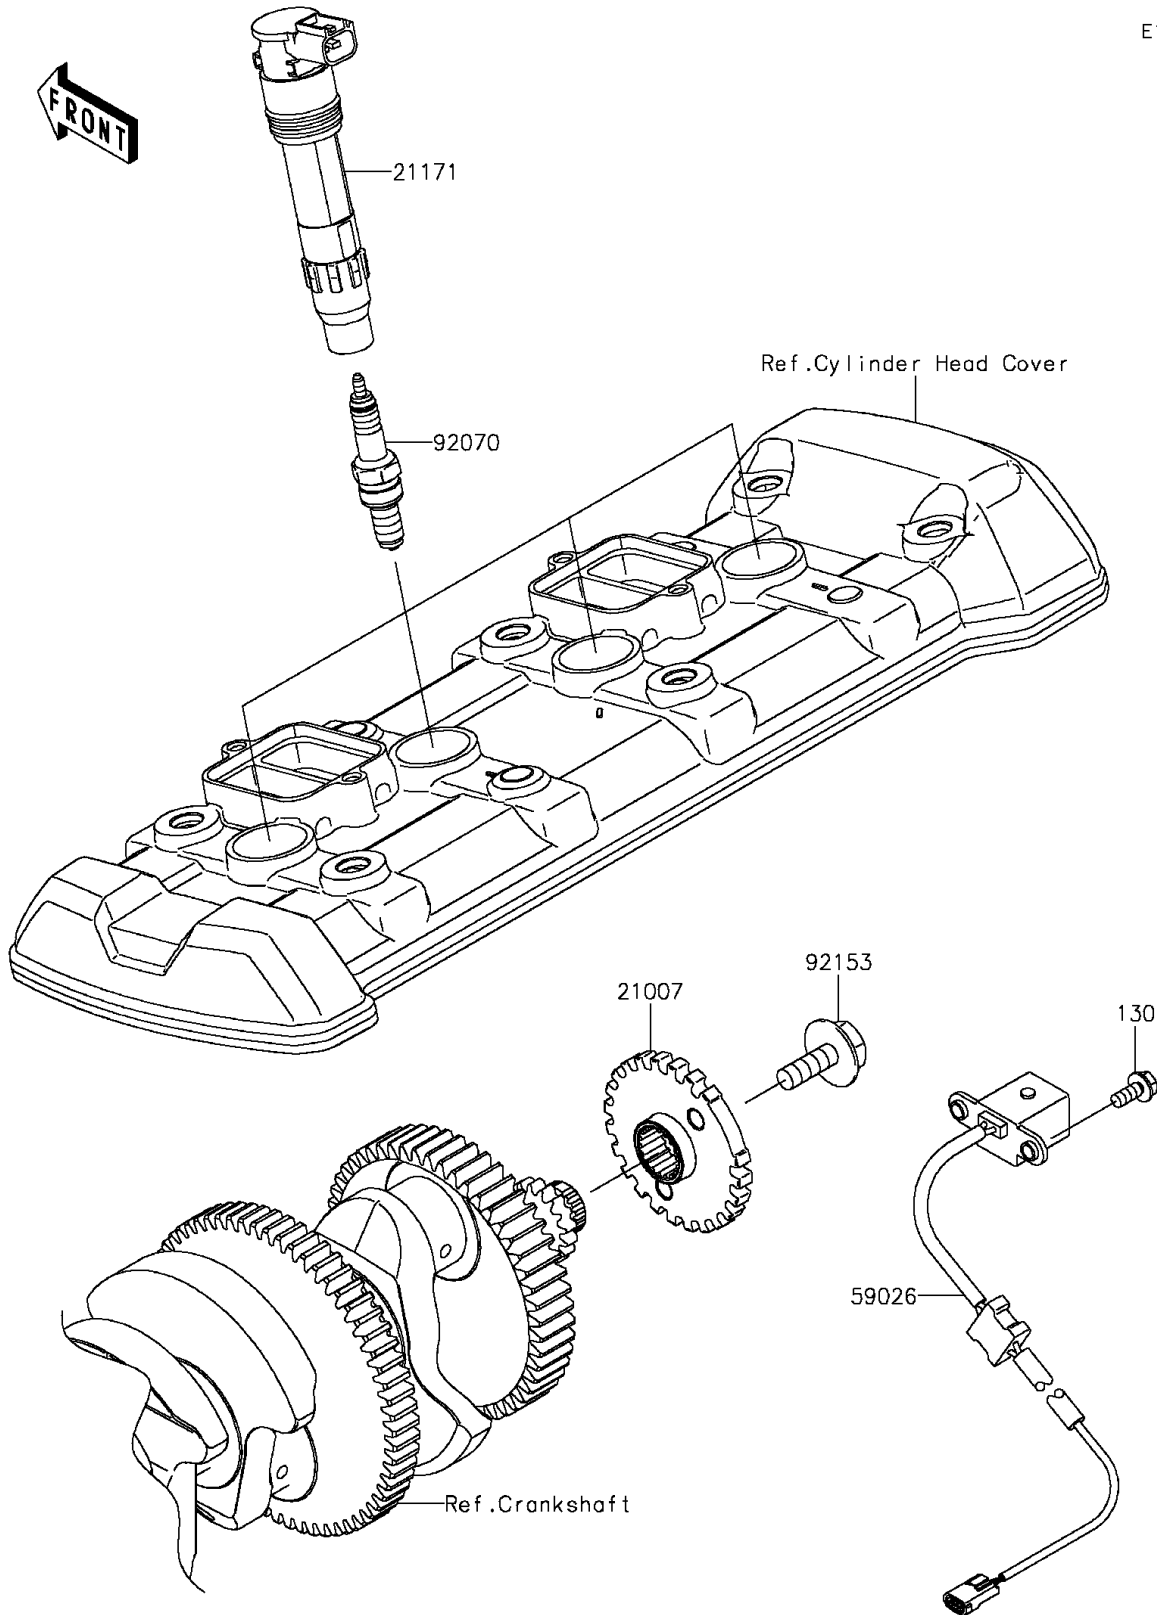

## 2015 VERSYS® 1000 ABS PARTS DIAGRAM

Ignition System

E1830

## 2015 VERSYS® 1000 ABS PARTS LIST

Ignition System

ITEM NAME	PART NUMBER	QUANTITY
BOLT-FLANGED,5X12 (Ref # 130)	130BA0512	1
ROTOR (Ref # 21007)	21007-0579	1
COIL-ASSY-IGNITION (Ref # 21171)	21171-0033	1
COIL-PULSING (Ref # 59026)	59026-0043	1
PLUG-SPARK,CR9EIA(NGK) (Ref # 92070)	92070-0014	1
BOLT,FLANGED,8X23 (Ref # 92153)	92153-0549	1