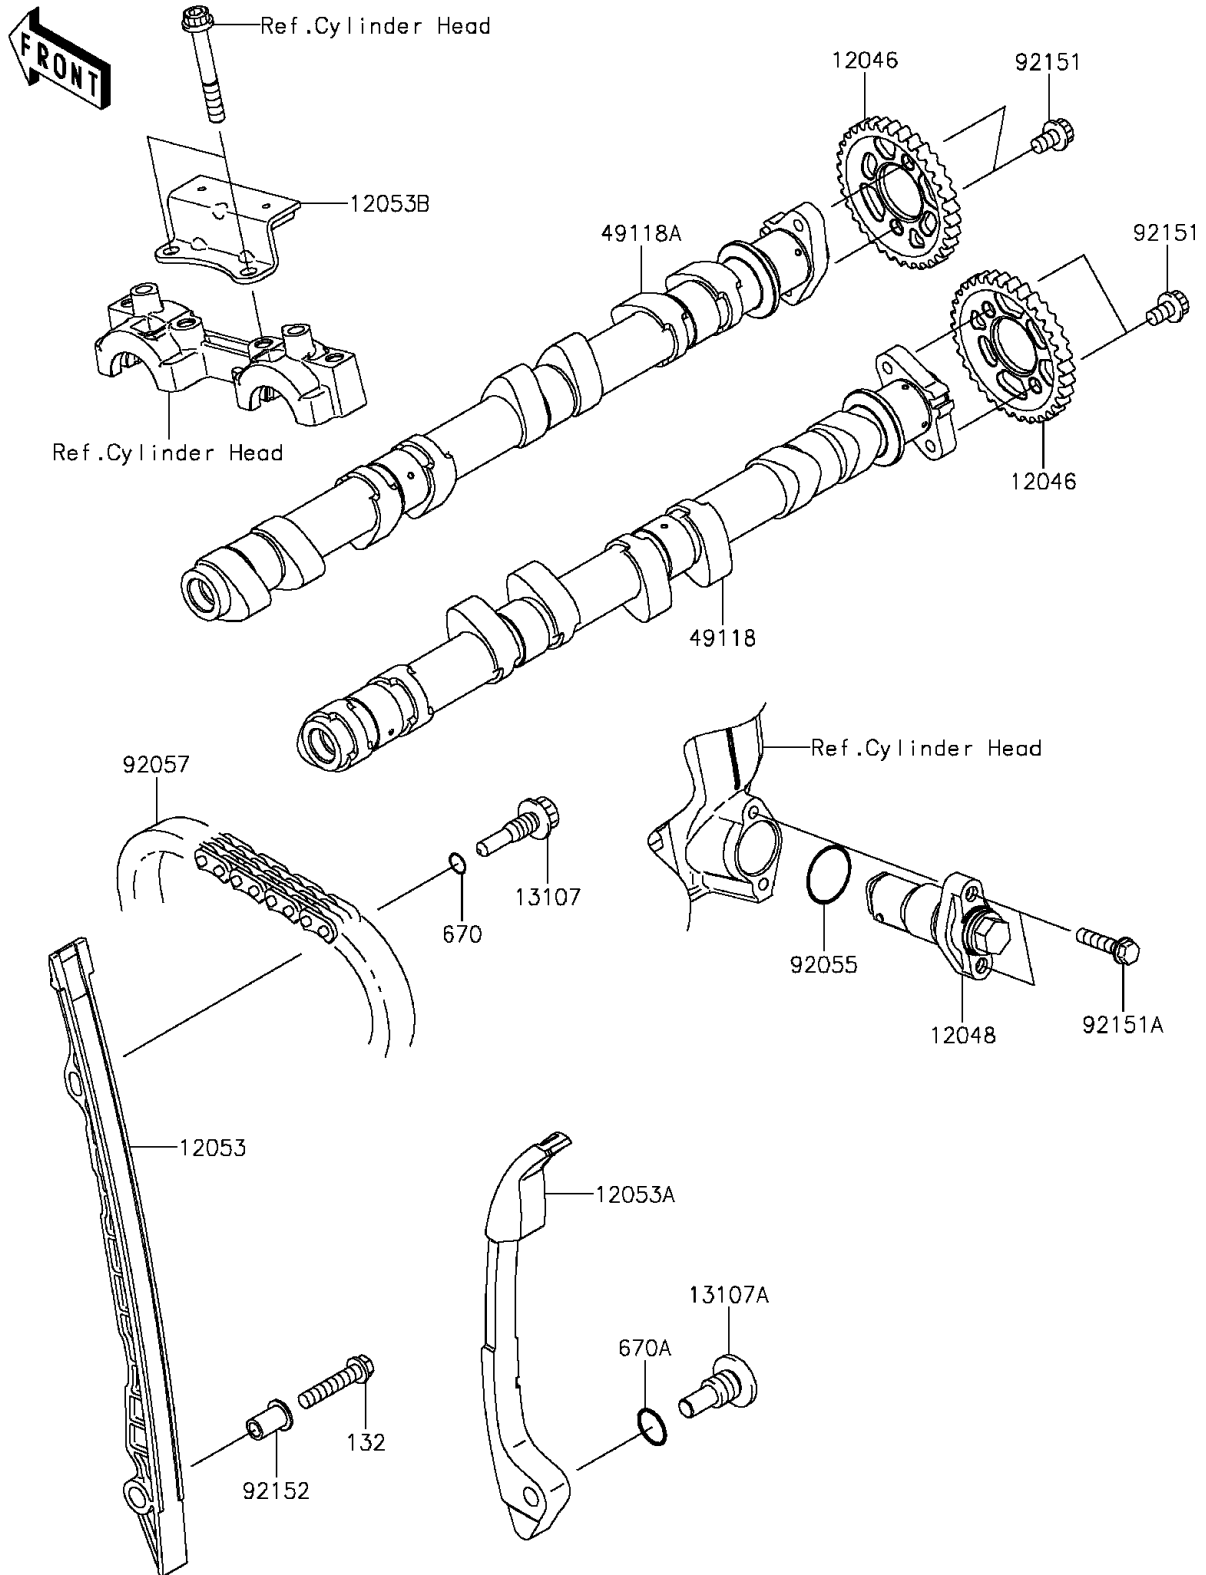

## 2015 VERSYS® 1000 ABS PARTS DIAGRAM

Camshaft(s)/Tensioner

E1230

## 2015 VERSYS® 1000 ABS PARTS LIST

Camshaft(s)/Tensioner

ITEM NAME	PART NUMBER	QUANTITY
SPROCKET,CAMSHAFT,34T (Ref # 12046)	12046-0564	1
TENSIONER-ASSY (Ref # 12048)	12048-0080	1
GUIDE-CHAIN,FR (Ref # 12053)	12053-0161	1
GUIDE-CHAIN,RR (Ref # 12053A)	12053-0162	1
GUIDE-CHAIN,UPP (Ref # 12053B)	12053-0163	1
SHAFT,CHAIN GUIDE (Ref # 13107)	13107-0157	1
SHAFT (Ref # 13107A)	13107-1376	1
BOLT-FLANGED-SMALL,6X30 (Ref # 132)	132BA0630	1
CAMSHAFT-COMP,INTAKE (Ref # 49118)	49118-0720	1
CAMSHAFT-COMP,EXHAUST (Ref # 49118A)	49118-0721	1
O RING,9MM (Ref # 670)	670D1509	1
O RING,14MM (Ref # 670A)	670D2014	1
RING-O,18.8X1.9 (Ref # 92055)	92055-086	1
CHAIN,98XRH2015-126M (Ref # 92057)	92057-0202	1
BOLT,SOCKET,6X10 (Ref # 92151)	92151-1829	1
BOLT,FLANGED-SMALL,6X25 (Ref # 92151A)	92151-1930	1
COLLAR (Ref # 92152)	92152-1167	1