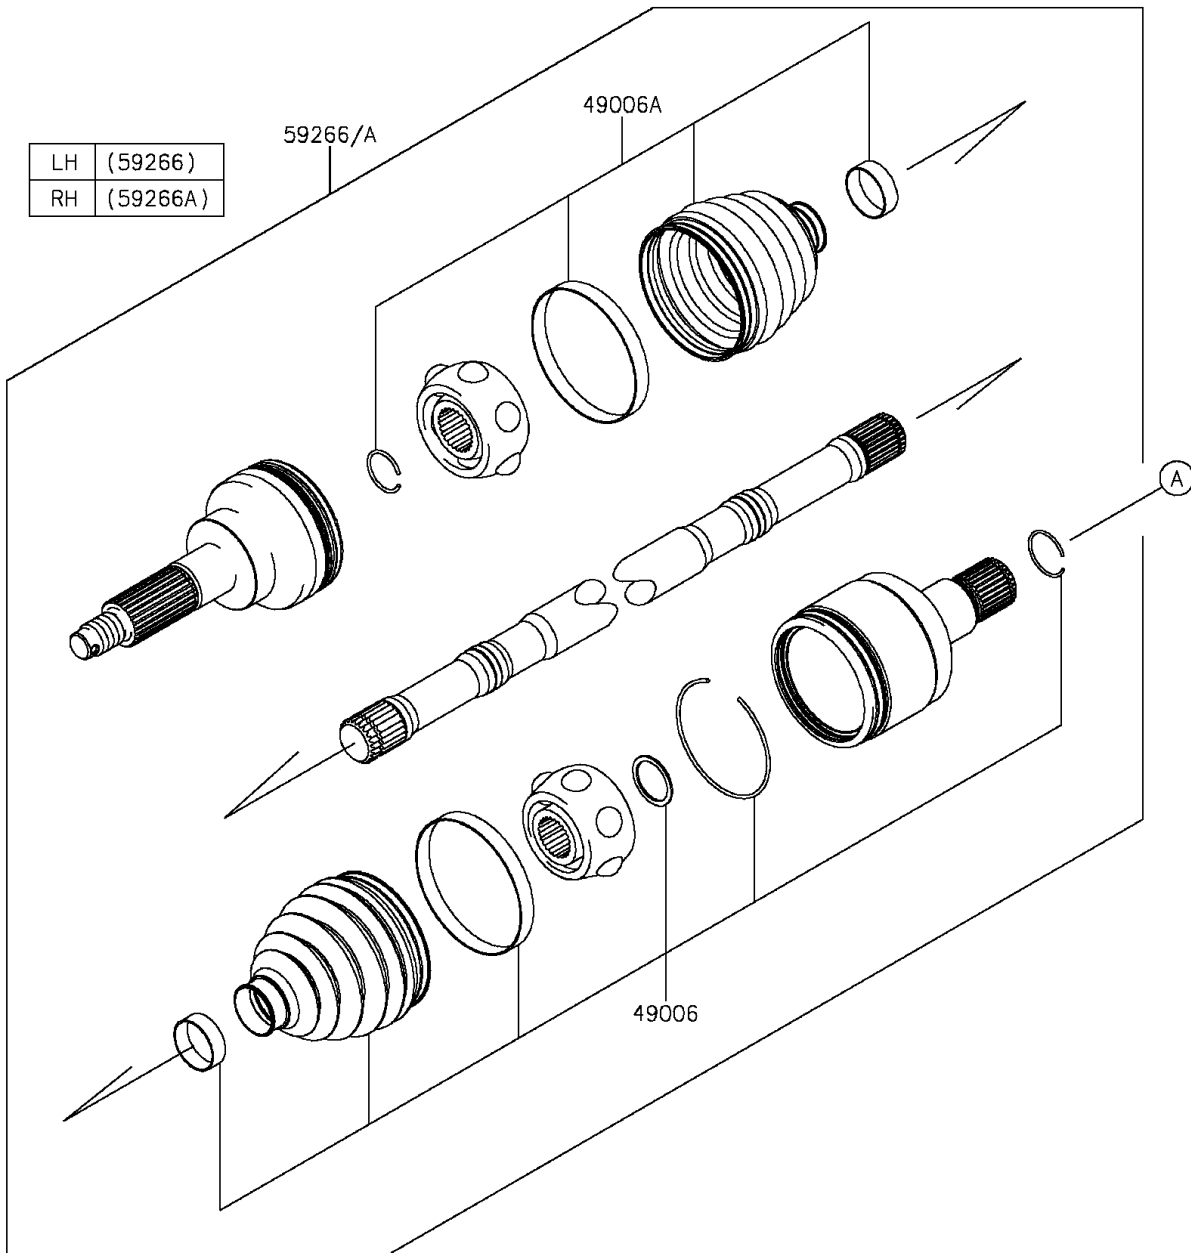

## 2015 MULE PRO-FXT™ EPS CAMO PARTS DIAGRAM

Drive Shaft-Rear

## 2015 MULE PRO-FXT™ EPS CAMO PARTS LIST

Drive Shaft-Rear

ITEM NAME	PART NUMBER	QUANTITY
BOOT,INSIDE (Ref # 49006)	49006-0585	1
BOOT,OUTSIDE (Ref # 49006A)	49006-0586	1
JOINT-BALL,RR,LH (Ref # 59266)	59266-0049	1
JOINT-BALL,RR,RH (Ref # 59266A)	59266-0050	1