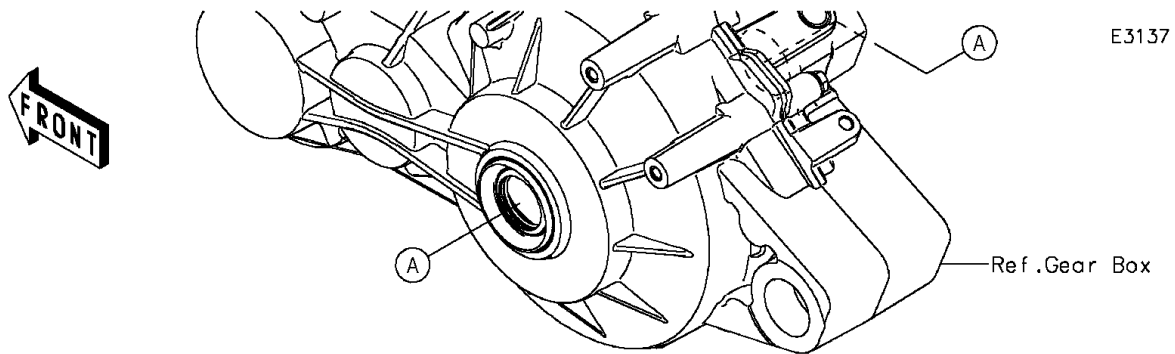

## 2015 MULE PRO-FXT™ EPS CAMO PARTS DIAGRAM

Drive Shaft-Rear

## 2015 MULE PRO-FXT™ EPS CAMO PARTS LIST

Drive Shaft-Rear

ITEM NAME	PART NUMBER	QUANTITY
BOOT,INSIDE (Ref # 49006)	49006-0585	1
BOOT,OUTSIDE (Ref # 49006A)	49006-0586	1
JOINT-BALL,RR,LH (Ref # 59266)	59266-0049	1
JOINT-BALL,RR,RH (Ref # 59266A)	59266-0050	1