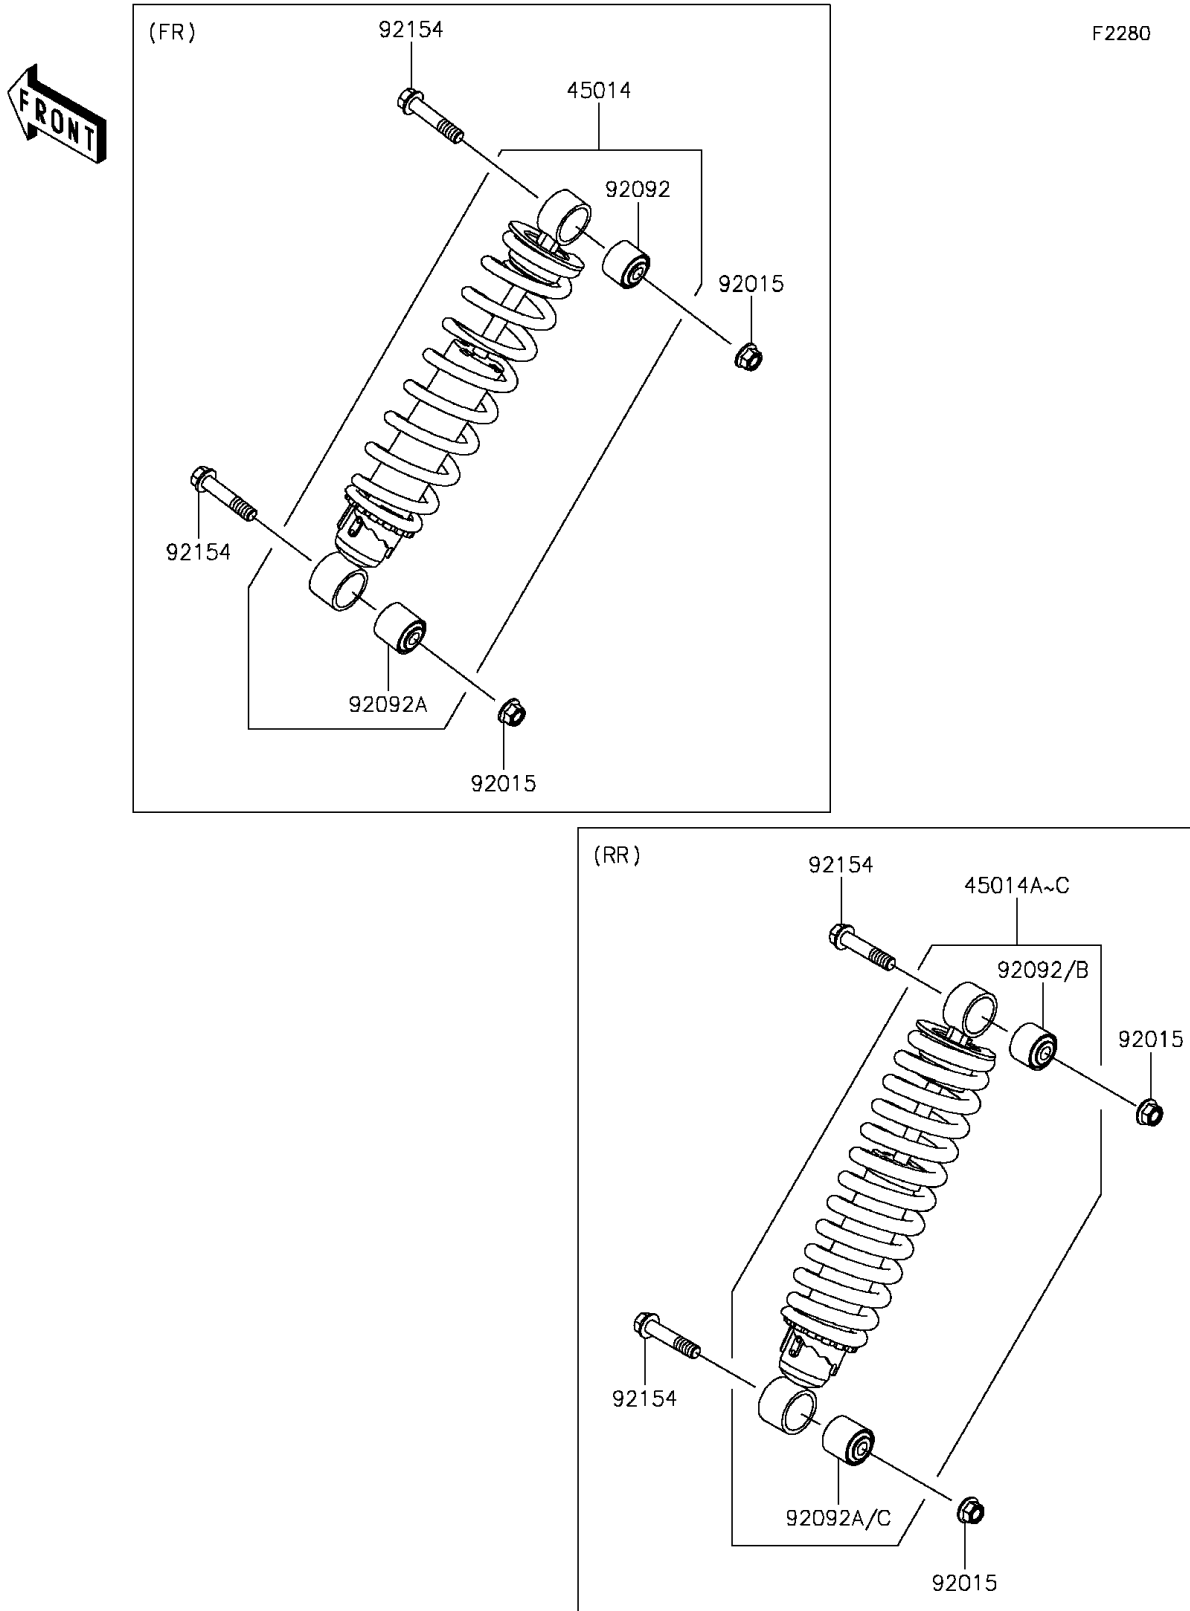

## 2015 MULE PRO-FXT™ PARTS DIAGRAM

Shock Absorber(s)

## 2015 MULE PRO-FXT™ PARTS LIST

Shock Absorber(s)

ITEM NAME	PART NUMBER	QUANTITY
SHOCKABSORBER,FR (Ref # 45014)	45014-0440	1
SHOCKABSORBER,RR (Ref # 45014A)	45014-0441	1
SHOCKABSORBER,RR (Ref # 45014C)	45014-0483	1
NUT,LOCK,FLANGED,12MM (Ref # 92015)	92015-1433	1
BUSHING-RUBBER,UPP (Ref # 92092)	92092-0031	1
BUSHING-RUBBER,LWR (Ref # 92092A)	92092-0032	1
BOLT,FLANGED,12X58 (Ref # 92154)	92154-1319	1