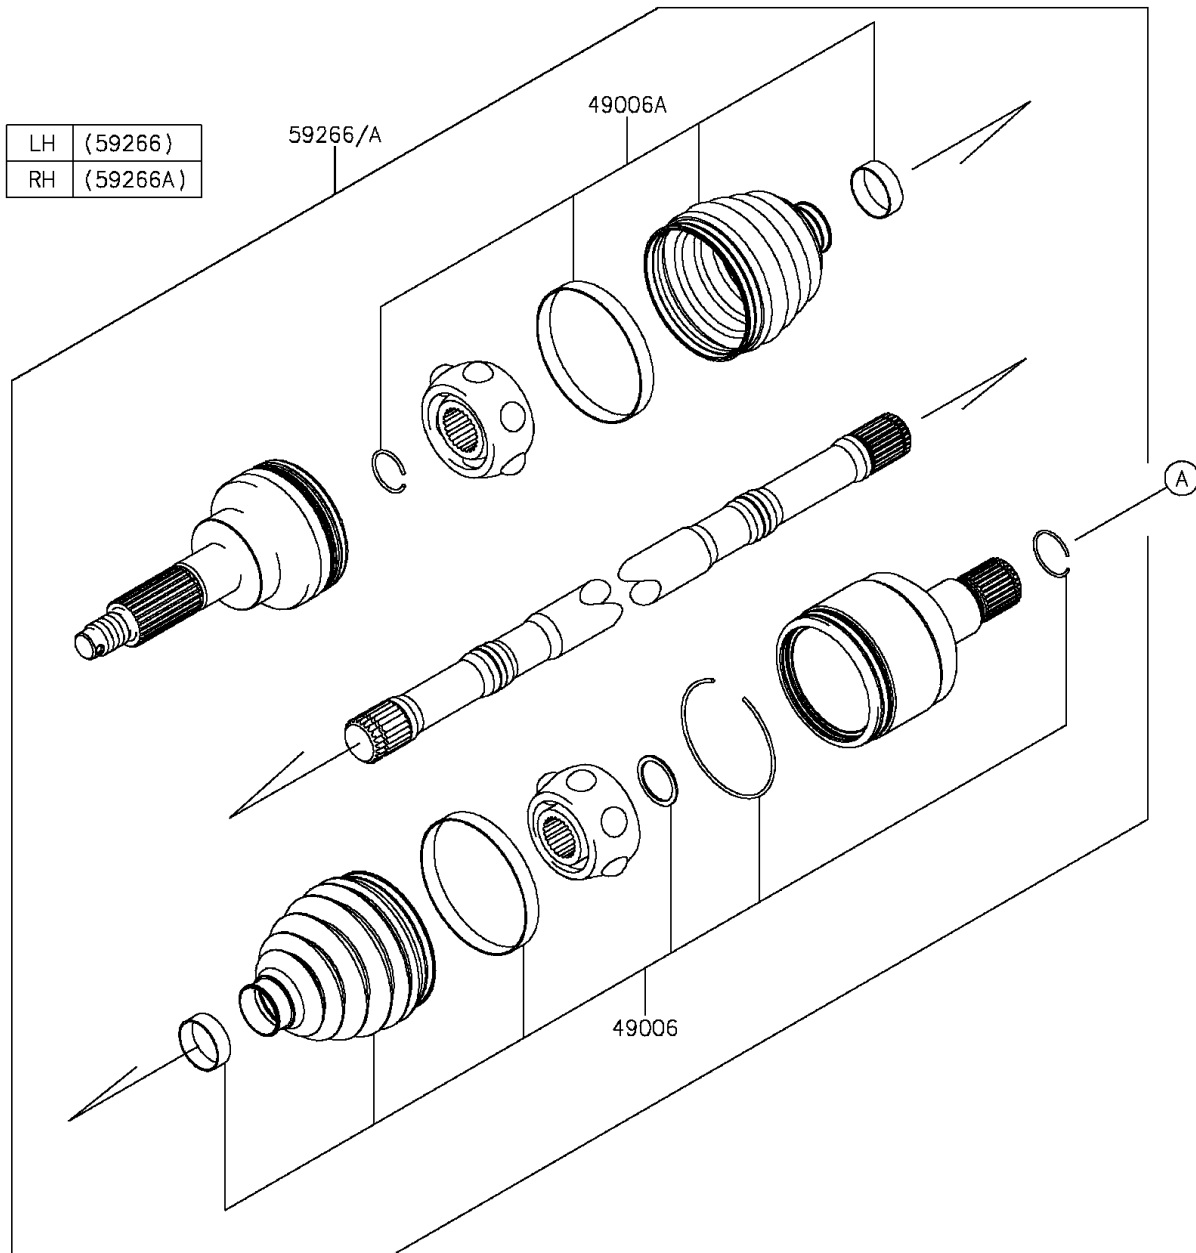

2015 MULE PRO-FXT™ PARTS DIAGRAM

Drive Shaft-Rear

2015 MULE PRO-FXT™ PARTS LIST

Drive Shaft-Rear

ITEM NAME	PART NUMBER	QUANTITY
BOOT,INSIDE (Ref # 49006)	49006-0585	1
BOOT,OUTSIDE (Ref # 49006A)	49006-0586	1
JOINT-BALL,RR,LH (Ref # 59266)	59266-0049	1
JOINT-BALL,RR,RH (Ref # 59266A)	59266-0050	1