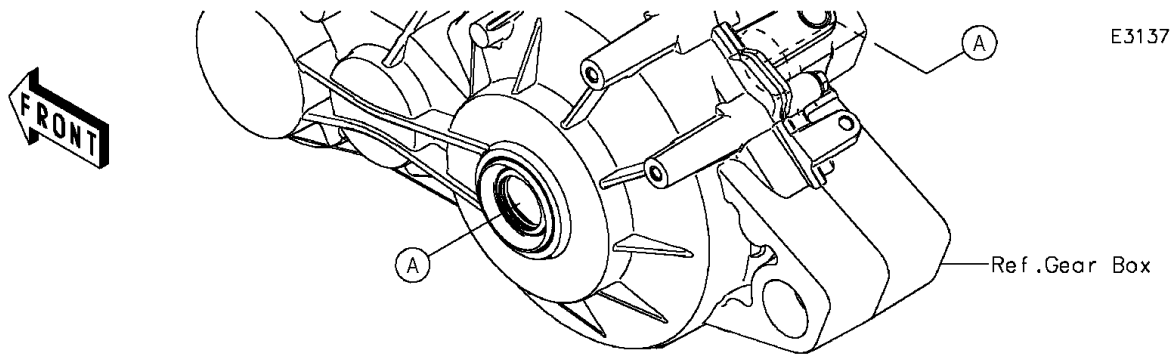

2015 MULE PRO-FXT™ PARTS DIAGRAM

Drive Shaft-Rear

2015 MULE PRO-FXT™ PARTS LIST

Drive Shaft-Rear

ITEM NAME	PART NUMBER	QUANTITY
BOOT,INSIDE (Ref # 49006)	49006-0585	1
BOOT,OUTSIDE (Ref # 49006A)	49006-0586	1
JOINT-BALL,RR,LH (Ref # 59266)	59266-0049	1
JOINT-BALL,RR,RH (Ref # 59266A)	59266-0050	1