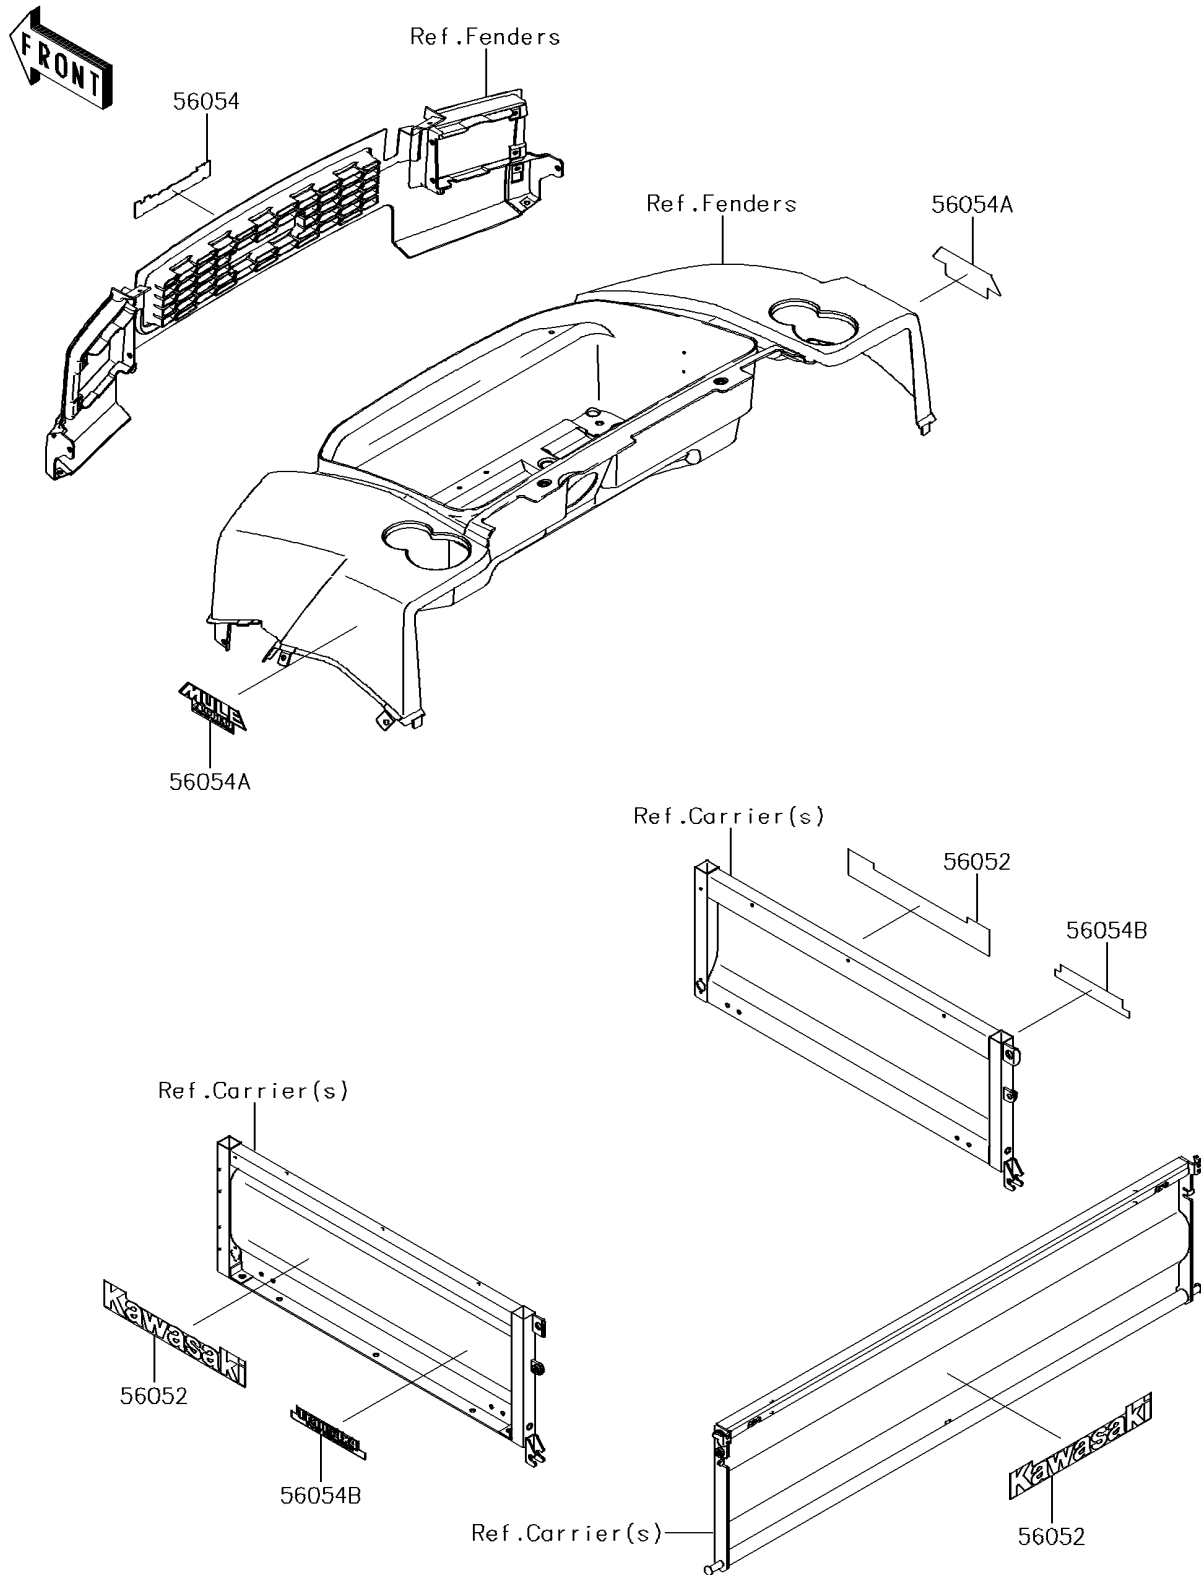

## 2014 MULE™ 4010 Trans4x4® CAMO PARTS DIAGRAM

Decals(SEF/SFF)

F2861

## 2014 MULE™ 4010 Trans4x4® CAMO PARTS LIST

Decals(SEF/SFF)

ITEM NAME	PART NUMBER	QUANTITY
MARK,SIDE PLATE,KAWASAKI (Ref # 56052)	56052-0105	1
MARK,FRONT GRILL,KAWASAKI (Ref # 56054)	56054-0216	1
MARK,FR FENDER,MULE 4010 (Ref # 56054A)	56054-0781	1
MARK,SIDE PLATE,TRANS4X4 (Ref # 56054B)	56054-0782	1