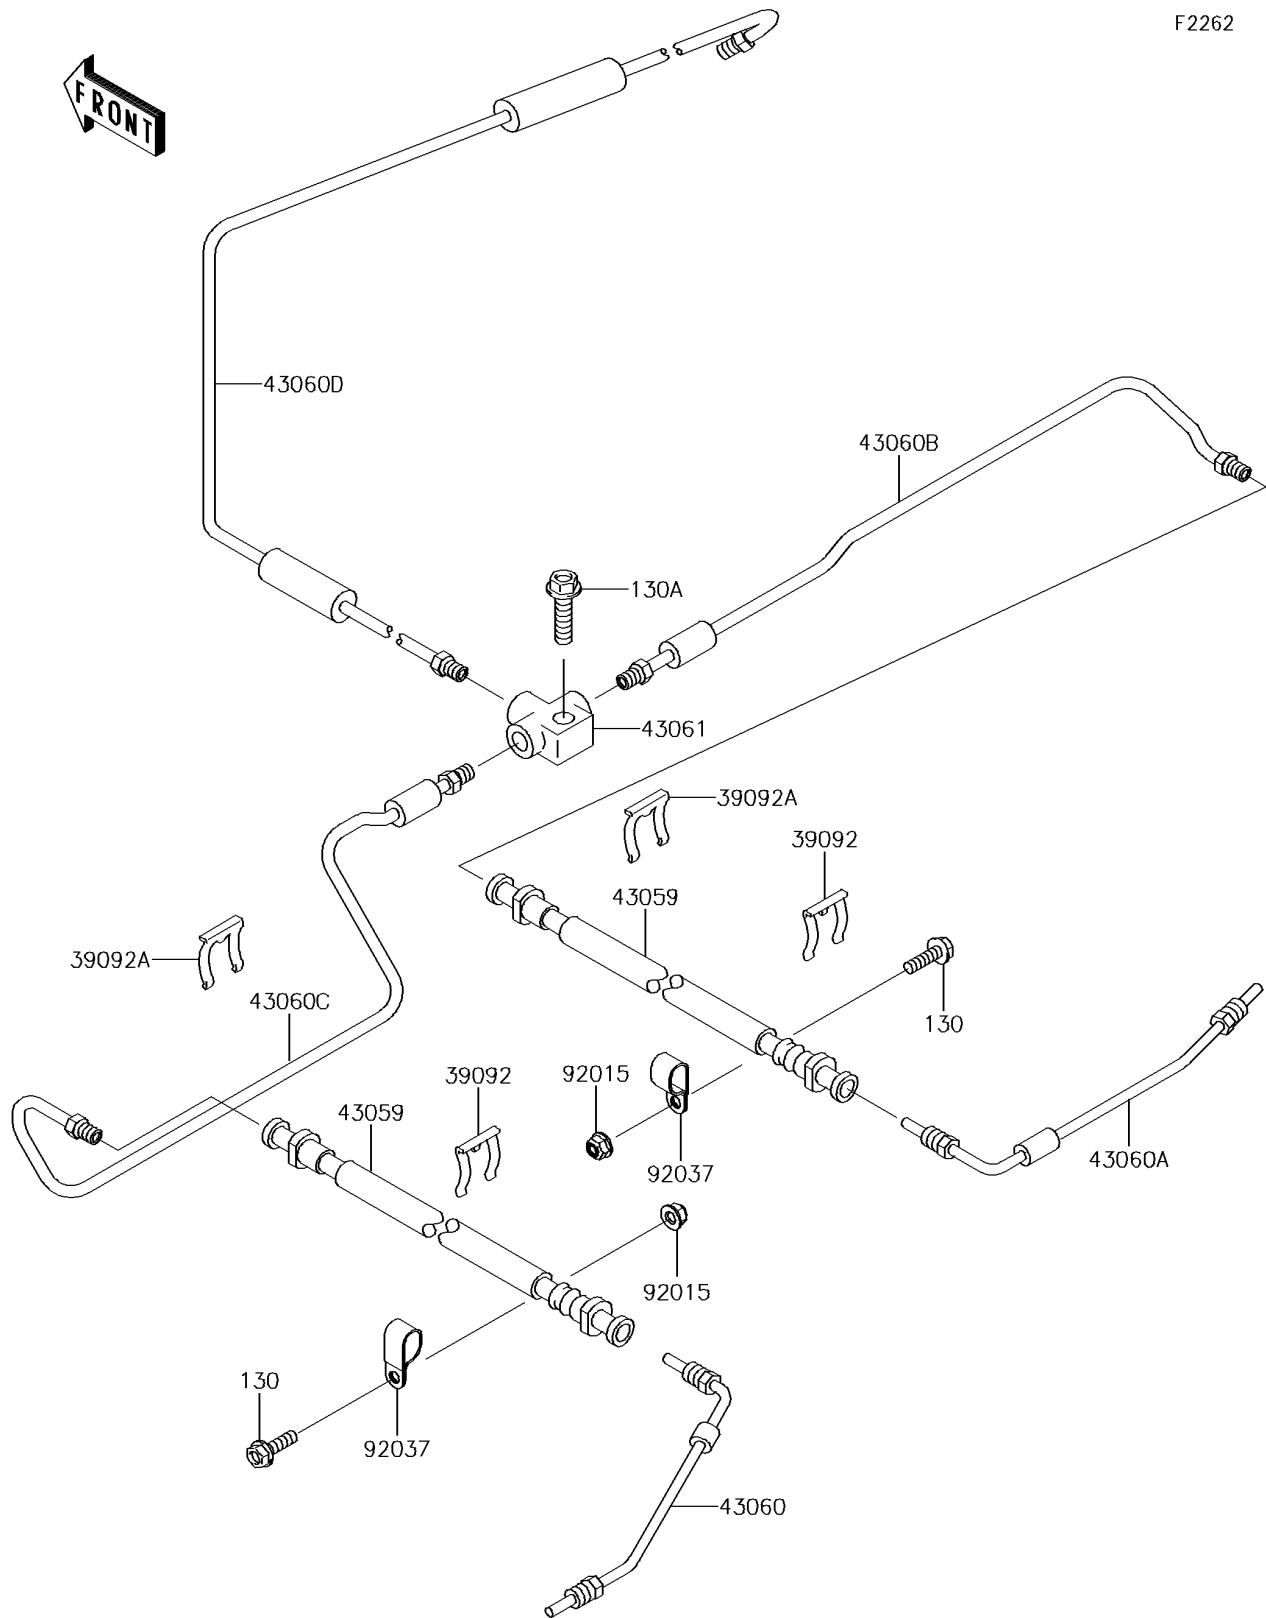

2014 MULE™ 4010 Trans4x4® CAMO PARTS DIAGRAM

Brake Piping

F2262

2014 MULE™ 4010 Trans4x4® CAMO PARTS LIST

Brake Piping

ITEM NAME	PART NUMBER	QUANTITY
BOLT-FLANGED,6X20 (Ref # 130)	130AA0620	1
BOLT-FLANGED,8X30 (Ref # 130A)	130AA0830	1
PIN-HAIR (Ref # 39092)	39092-1052	1
PIN-HAIR (Ref # 39092A)	39092-1059	1
HOSE-BRAKE,RR (Ref # 43059)	43059-1490	1
PIPE-BRAKE,RR,LH (Ref # 43060)	43060-1083	1
PIPE-BRAKE,RR,RH (Ref # 43060A)	43060-1084	1
PIPE-BRAKE,MIDDLE,RH (Ref # 43060B)	43060-7503	1
PIPE-BRAKE,MIDDLE,LH (Ref # 43060C)	43060-7504	1
PIPE-BRAKE,FR (Ref # 43060D)	43060-7505	1
JOINT-BRAKE (Ref # 43061)	43061-1063	1
NUT,LOCK,FLANGED,6MM (Ref # 92015)	92015-1675	1
CLAMP (Ref # 92037)	92037-1608	1