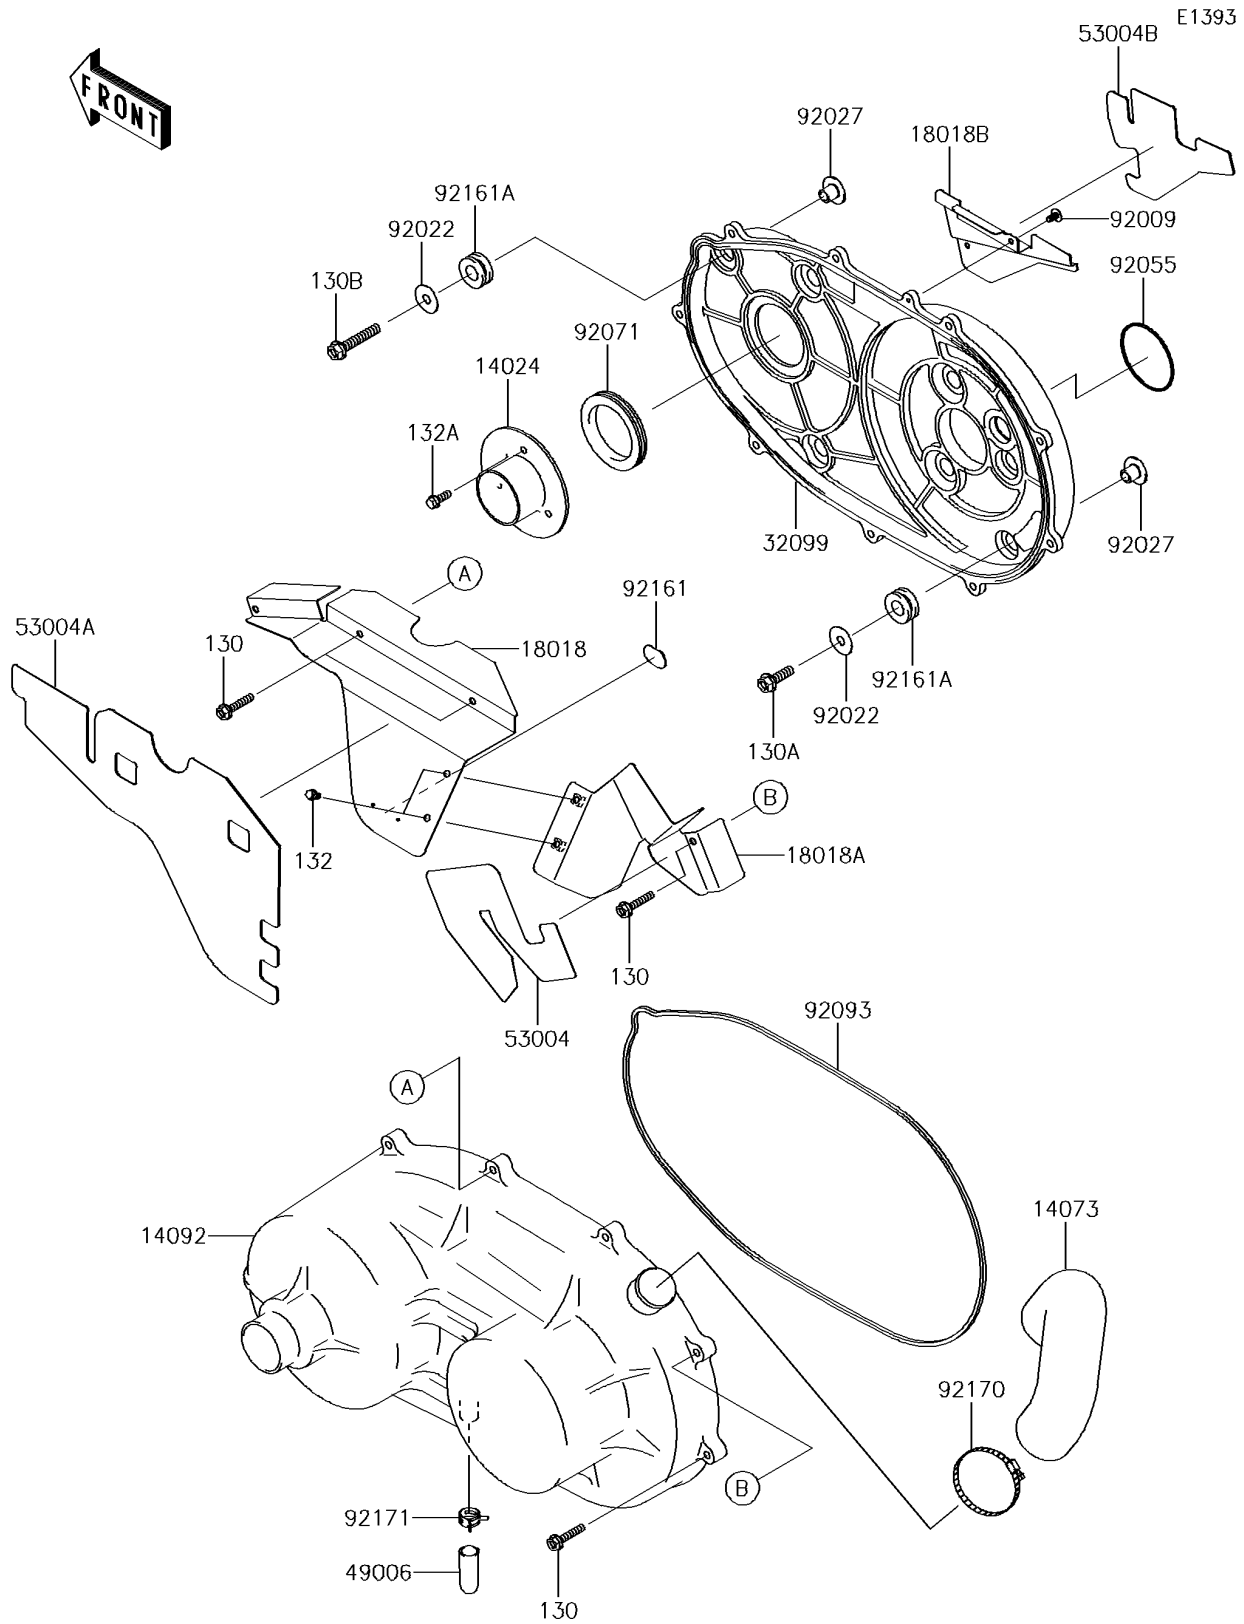

2014 MULE™ 4010 Trans4x4® CAMO PARTS DIAGRAM

Converter Cover

2014 MULE™ 4010 Trans4x4® CAMO PARTS LIST

Converter Cover

ITEM NAME	PART NUMBER	QUANTITY
BOLT-FLANGED,6X30 (Ref # 130)	130BA0630	1
BOLT-FLANGED,8X25 (Ref # 130A)	130BA0825	1
BOLT-FLANGED,8X45 (Ref # 130B)	130BA0845	1
BOLT-FLANGED-SMALL,6X10 (Ref # 132)	132BA0610	1
BOLT-FLANGED-SMALL,6X16 (Ref # 132A)	132BA0616	1
COVER,FAN (Ref # 14024)	14024-1554	1
DUCT,EXHAUST (Ref # 14073)	14073-0234	1
COVER,BELT CONVERTER (Ref # 14092)	14092-1035	1
PLATE-HEAT GUARD (Ref # 18018)	18018-0019	1
PLATE-HEAT GUARD (Ref # 18018A)	18018-0020	1
PLATE-HEAT GUARD (Ref # 18018B)	18018-0021	1
CASE,BELT CONVERTER (Ref # 32099)	32099-0730	1
BOOT (Ref # 49006)	49006-1351	1
MAT (Ref # 53004)	53004-0052	1
MAT (Ref # 53004A)	53004-0053	1
MAT (Ref # 53004B)	53004-0054	1
SCREW,TAPPING,5X10 (Ref # 92009)	92009-1332	1
WASHER,8.5X26X0.8 (Ref # 92022)	92022-101	1
COLLAR (Ref # 92027)	92027-4015	1
RING-O,CRANKCASE SIDE (Ref # 92055)	92055-1395	1
GROMMET,CONVERTER CASE (Ref # 92071)	92071-1212	1
SEAL,BELT CONVERTER COVER (Ref # 92093)	92093-0582	1
DAMPER (Ref # 92161)	92161-0406	1
DAMPER (Ref # 92161A)	92161-1484	1
CLAMP (Ref # 92170)	92170-1764	1
CLAMP (Ref # 92171)	92171-1277	1