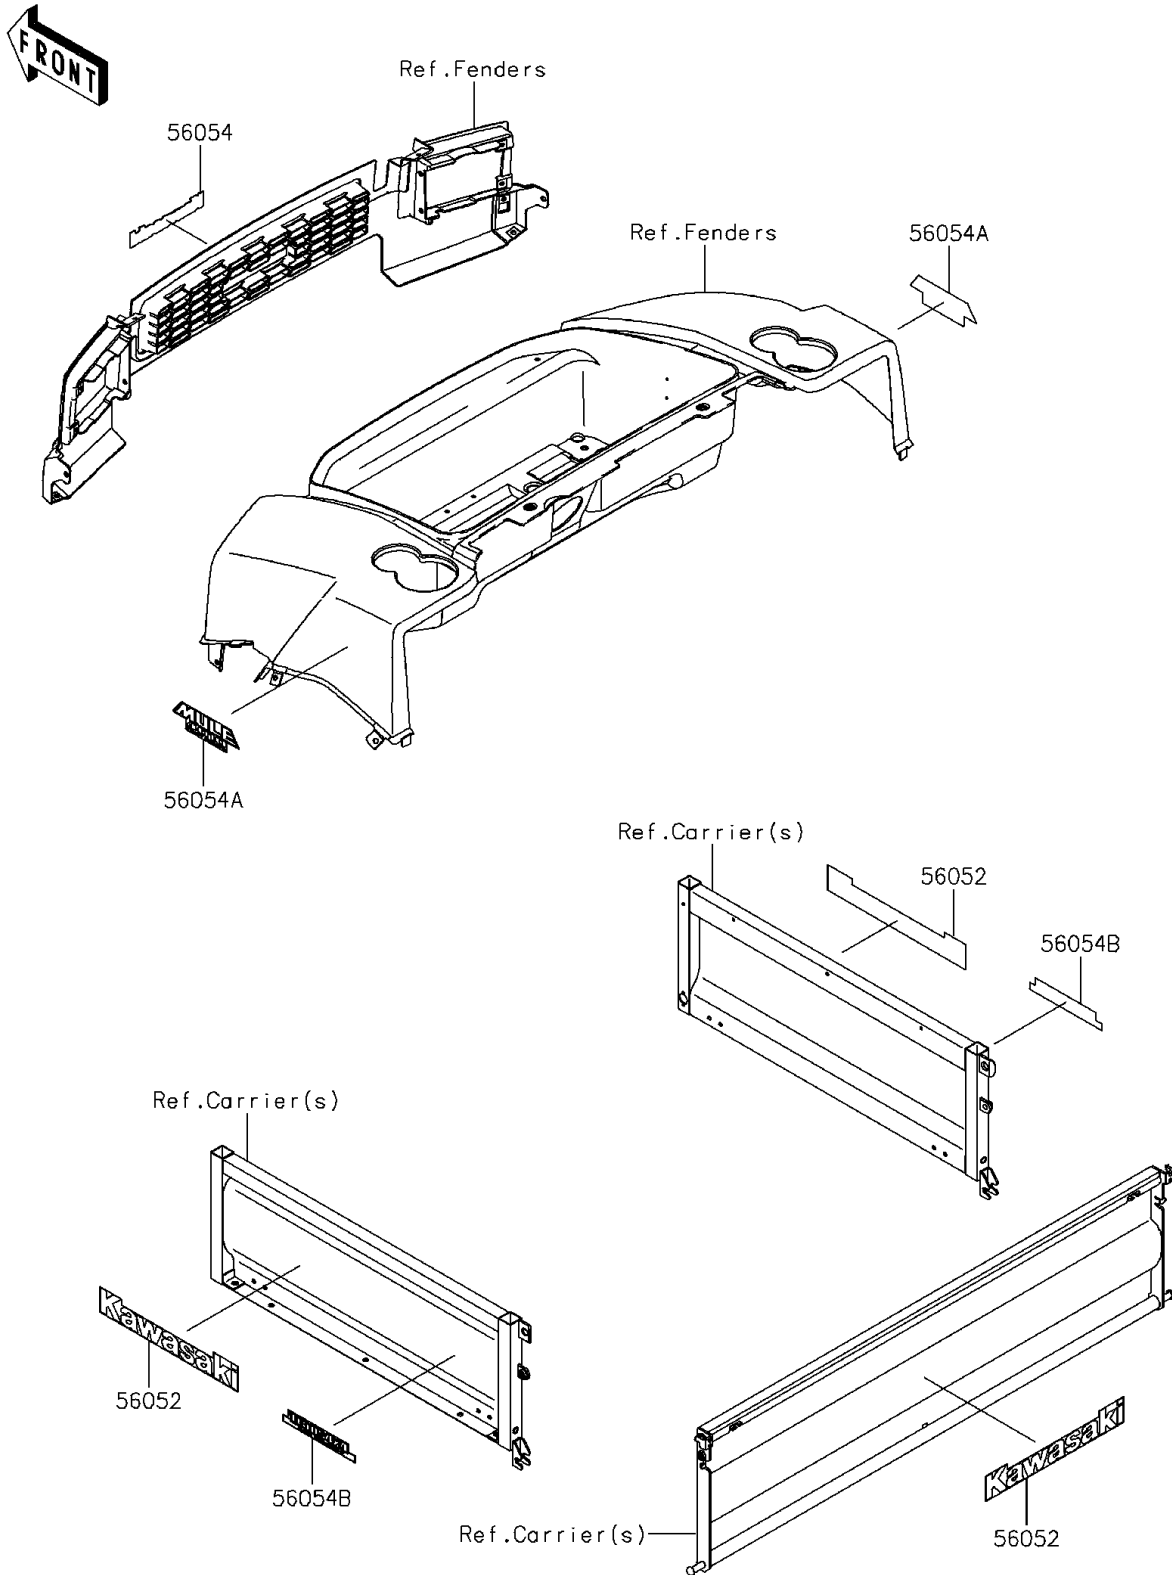

## 2014 MULE™ 4010 Trans4x4® PARTS DIAGRAM

Decals(REF)

F2861

## 2014 MULE™ 4010 Trans4x4® PARTS LIST

Decals(REF)

ITEM NAME	PART NUMBER	QUANTITY
MARK,KAWASAKI (Ref # 56052)	56052-1809	1
MARK,FRONT GRILL,KAWASAKI (Ref # 56054)	56054-0216	1
MARK,FR FENDER,MULE 4010 (Ref # 56054A)	56054-1000	1
MARK,SIDE PLATE,TRANS4X4 (Ref # 56054B)	56054-1003	1