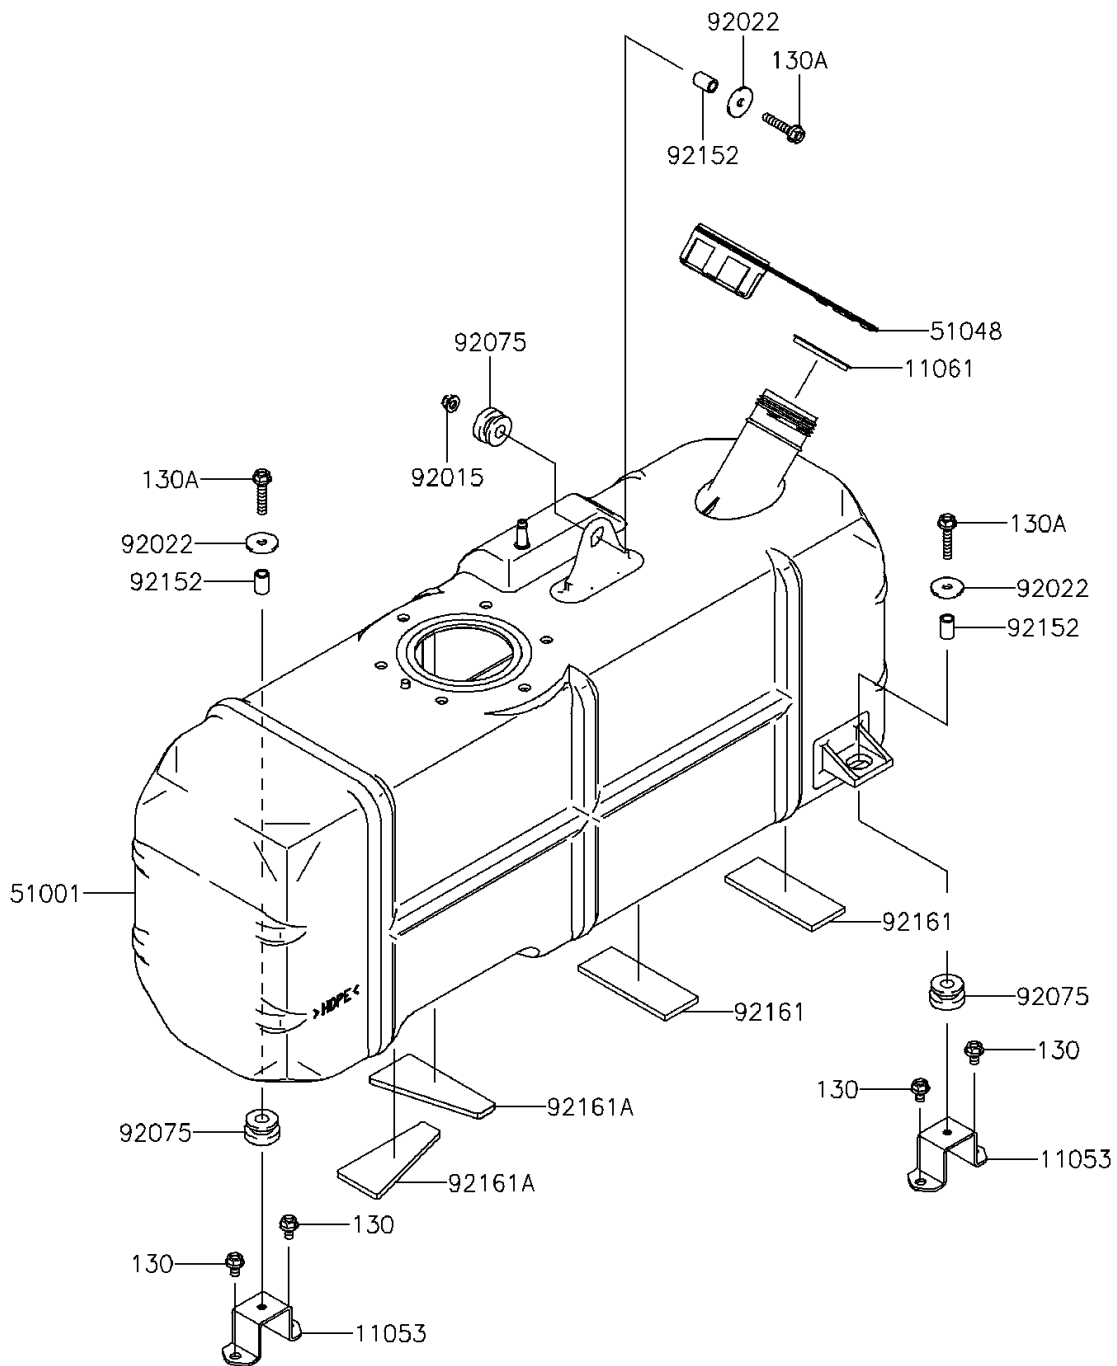

2014 MULE™ 4010 Trans4x4® PARTS DIAGRAM

Fuel Tank

F2410

2014 MULE™ 4010 Trans4x4® PARTS LIST

Fuel Tank

ITEM NAME	PART NUMBER	QUANTITY
BRACKET (Ref # 11053)	11053-7512	1
GASKET,FUEL TANK CAP (Ref # 11061)	11061-0395	1
BOLT-FLANGED,6X10 (Ref # 130)	130BA0610	1
BOLT-FLANGED,6X30 (Ref # 130A)	130BA0630	1
TANK-COMP-FUEL (Ref # 51001)	51001-0763	1
CAP-ASSY-TANK,FUEL (Ref # 51048)	51048-0026	1
NUT,LOCK,FLANGED,6MM (Ref # 92015)	92015-1675	1
WASHER,6.5X24X2 (Ref # 92022)	92022-1690	1
DAMPER (Ref # 92075)	92075-1787	1
COLLAR,7.02X10.32X15.3 (Ref # 92152)	92152-7511	1
DAMPER,92X35X4.76 (Ref # 92161)	92161-0813	1
DAMPER,92X19X4.76 (Ref # 92161A)	92161-0814	1